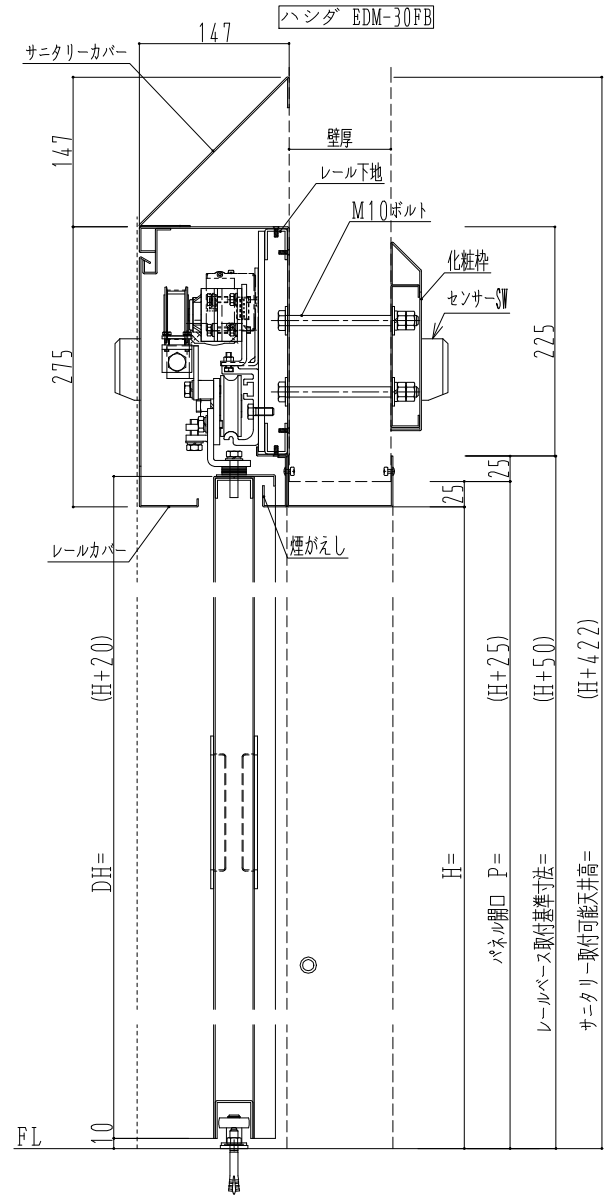

SUS枠

W780~975(最小サッシ外寸2200固定)  
W976~ (2W+250)

作図縮尺	
正面図	1 / 1
水平断面図	4 / 1
垂直断面図	4 / 1

SUNWIZZ

品名: ステンレススライドドア

型名: SSU40 (V1.1) - 片引自動-3方 上部 サニタリー

SSU40-11KRH301-2212