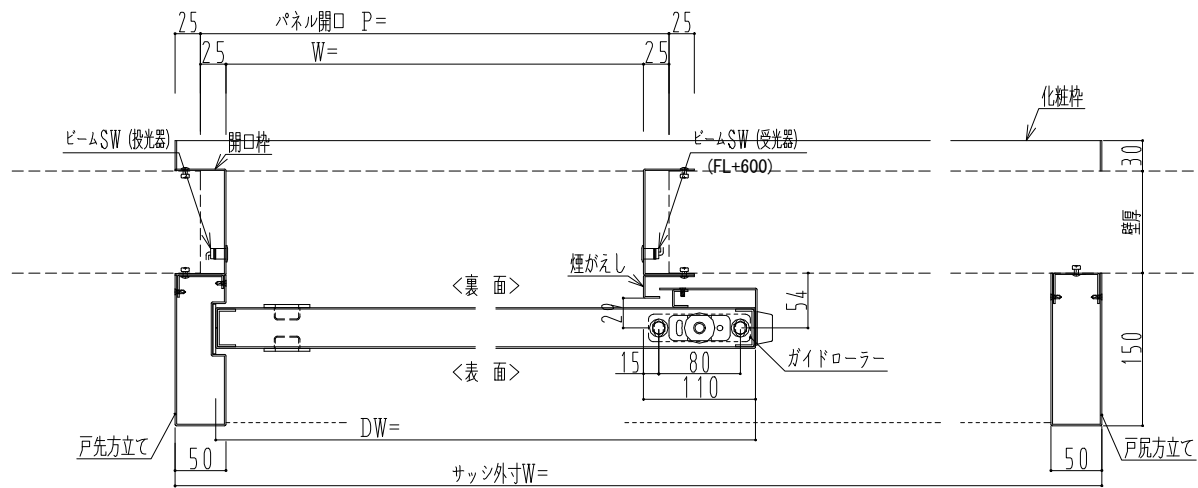

SUS枠

W780~975(最小サッシ外寸2200固定)  
W976~ (2W+250)

作図縮尺	
正面図	1 / 1
水平断面図	4 / 1
垂直断面図	4 / 1

SUNWIZZ

品名: ステンレススライドドア

型名: SSU40 (V1.1) - 片引自動-3方 上部 サニタリー

SSU40-11KRH301-2212