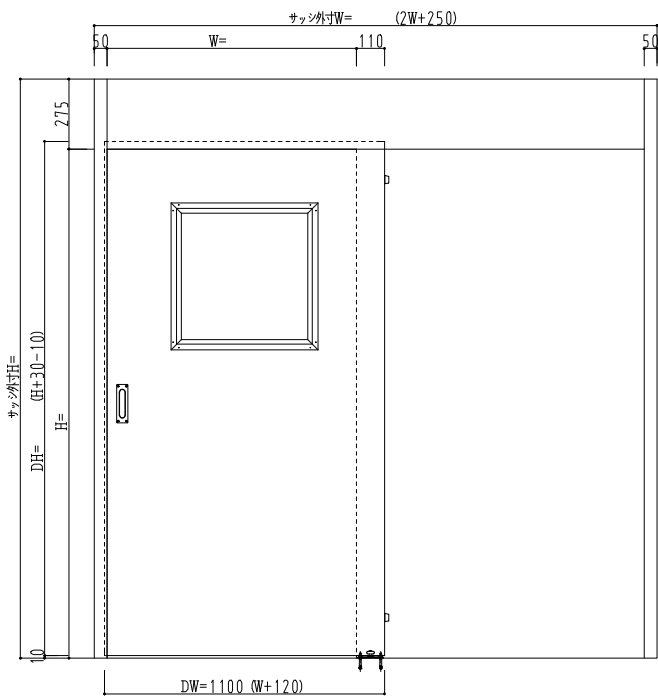

SUS枠

W780~975(最小サッシ外寸2200固定)  
W976~ (2W+250)

作図縮尺	
正面図	1 / 1
水平断面図	4 / 1
垂直断面図	4 / 1

SUNWIZZ

品名: ステンレススライドドア

型名: SSU40 (V1.1) - 片引自動-3方 上部 サニタリー

SSU40-11KRH301-2212