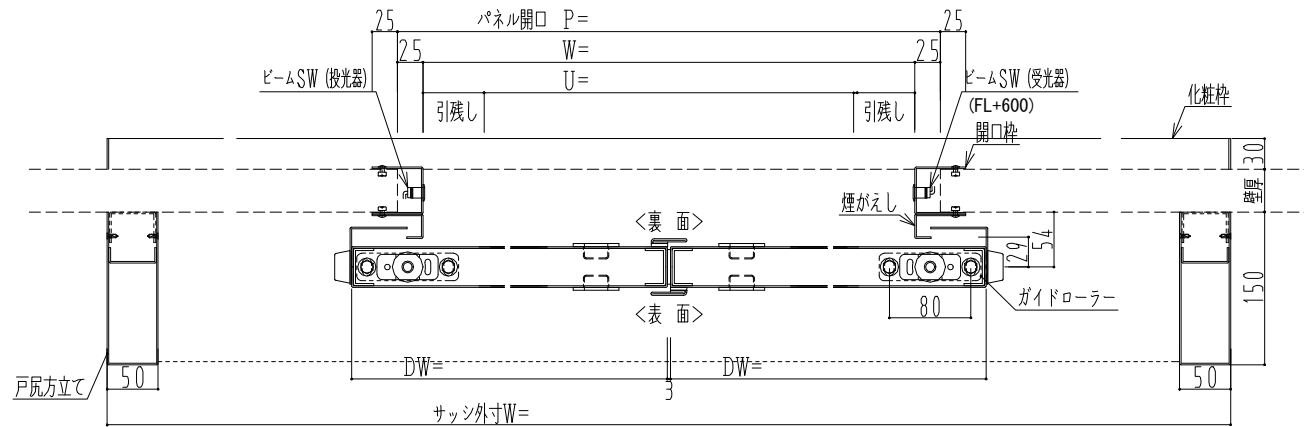

スチール枠

作図縮尺	
正面図	1 / 1
水平断面図	5 / 1
垂直断面図	5 / 1

火報入力時閉鎖 (BCS)
ハシダ EDM-3QFB