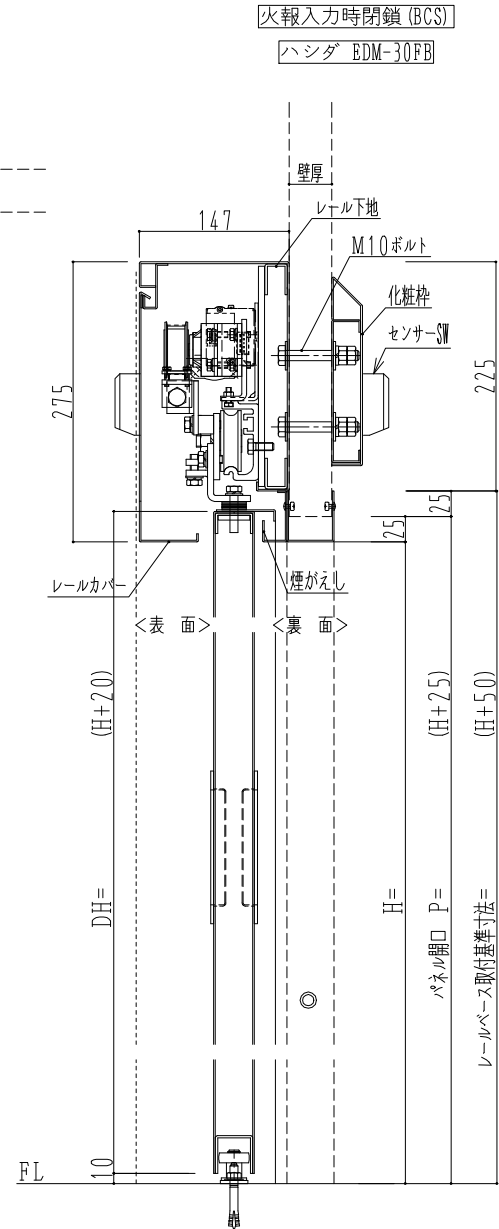

スチール枠

作図縮尺	
正面図	1 / 1
水平断面図	5 / 1
垂直断面図	5 / 1

火報入力時閉鎖 (BCS)
ハシダ EDM-3QFB