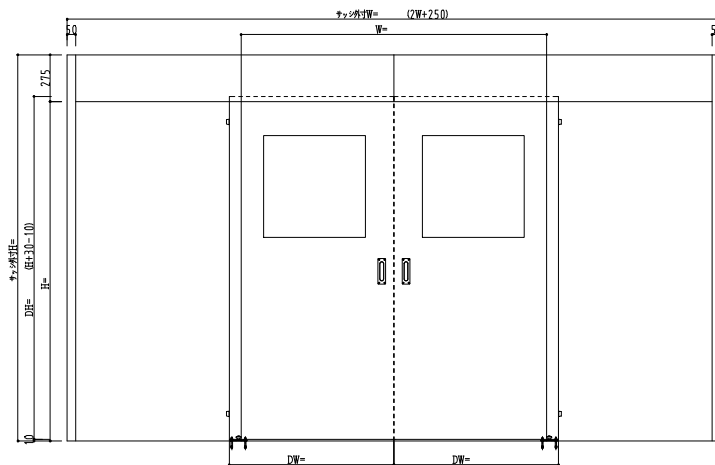

スチール枠

作図縮尺	
正面図	1 / 1
水平断面図	5 / 1
垂直断面図	5 / 1

火報入力時閉鎖 (BCS)
ハシダ EDM-3QFB