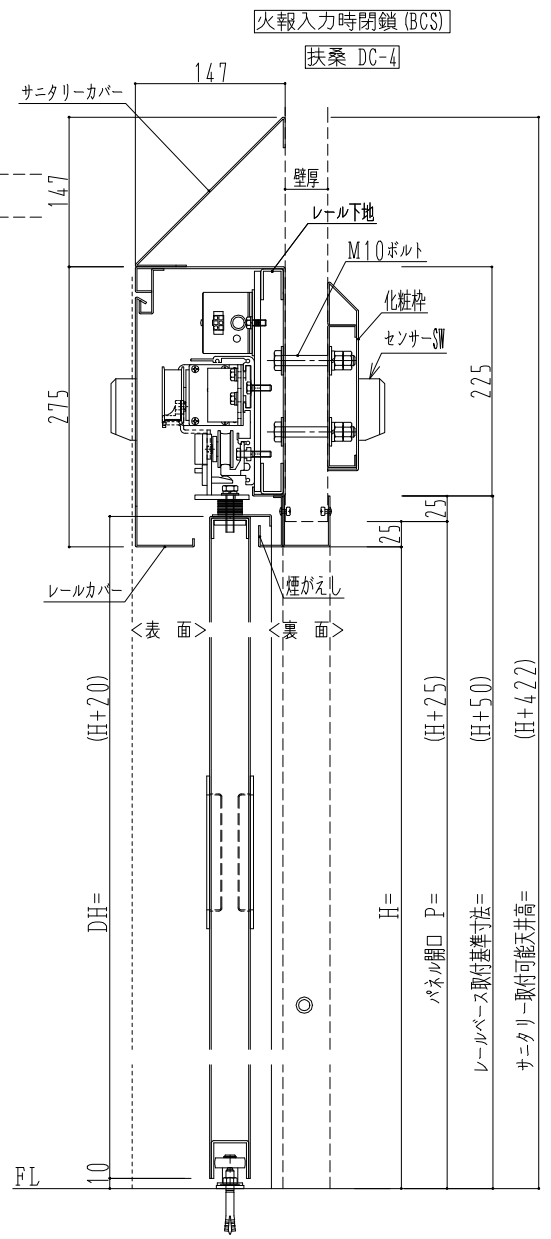

スチール枠

作図縮尺	
正面図	1 / 1
水平断面図	5 / 1
垂直断面図	5 / 1

SUNWIZZ	品名: スチールスライドドア	型名: SST40 (V1.1) - 両引自動-3方 上部 サニタリー	SST40-11WRFR301-2404
---------	----------------	-------------------------------------	----------------------