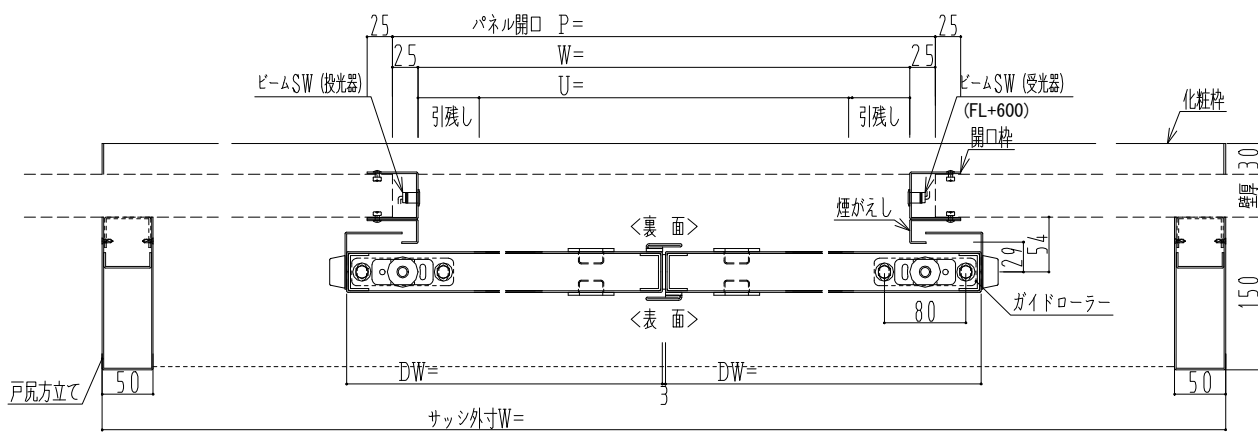

スチール枠

作図縮尺	
正面図	1 / 1
水平断面図	5 / 1
垂直断面図	5 / 1

SUNWIZZ	品名: スチールスライドドア	型名: SST40 (V1.1) - 両引自動-3方 上部 サニタリー	SST40-11WRFR301-2404
---------	----------------	-------------------------------------	----------------------