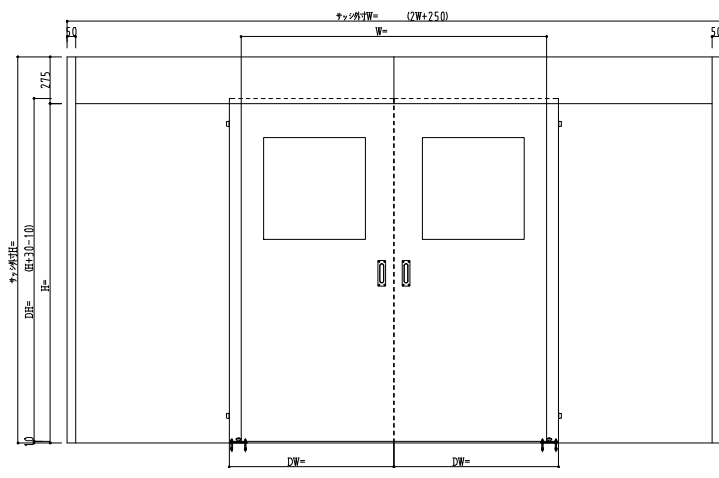

スチール枠

作図縮尺	
正面図	1 / 1
水平断面図	5 / 1
垂直断面図	5 / 1

SUNWIZZ	品名: スチールスライドドア	型名: SST40 (V1.1) - 両引自動-3方 上部 サニタリー	SST40-11WRFR301-2404
---------	----------------	-------------------------------------	----------------------