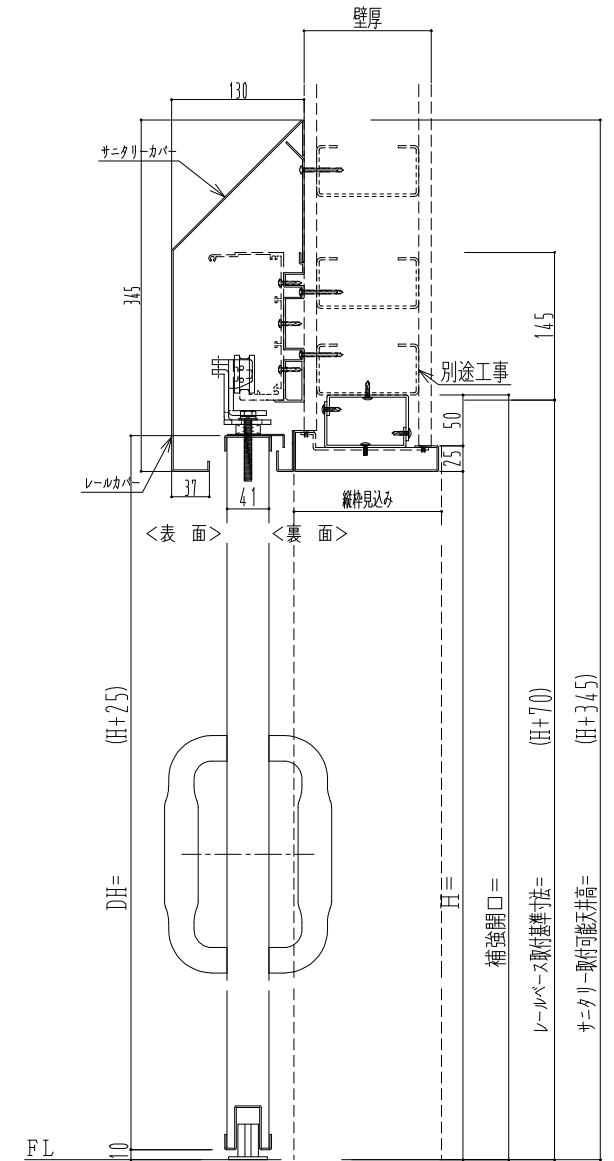

| 作図縮尺 | |
|-------|-------|
| 正面図 | 1 / 1 |
| 水平断面図 | 4 / 1 |
| 垂直断面図 | 4 / 1 |

SUS枠

SUNWIZZ

品名: スライドドア

型名: SSSU-R40 (V1.5) -両引自閉-3方

SSSU-R40-15WRD31131-2410