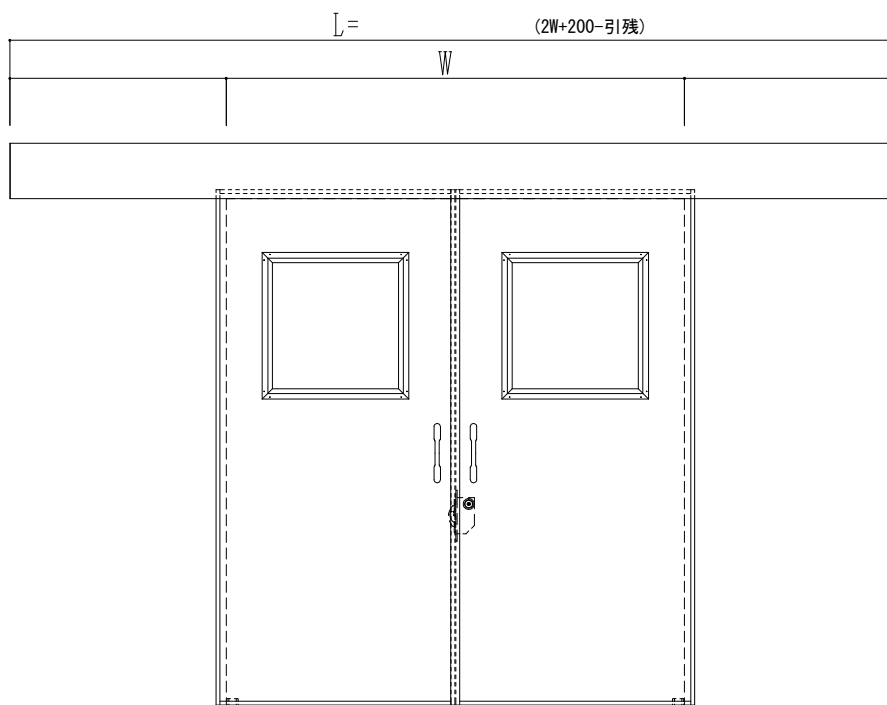

SUS枠

作図縮尺	
正面図	1 / 1
水平断面図	4 / 1
垂直断面図	4 / 1

SUNWIZZ	品名: スライドドア	型名: SSSU-R40 (V1.5) -両引自閉-3方	SSSU-R40-15WRD310P-2410
----------------	------------	------------------------------	-------------------------