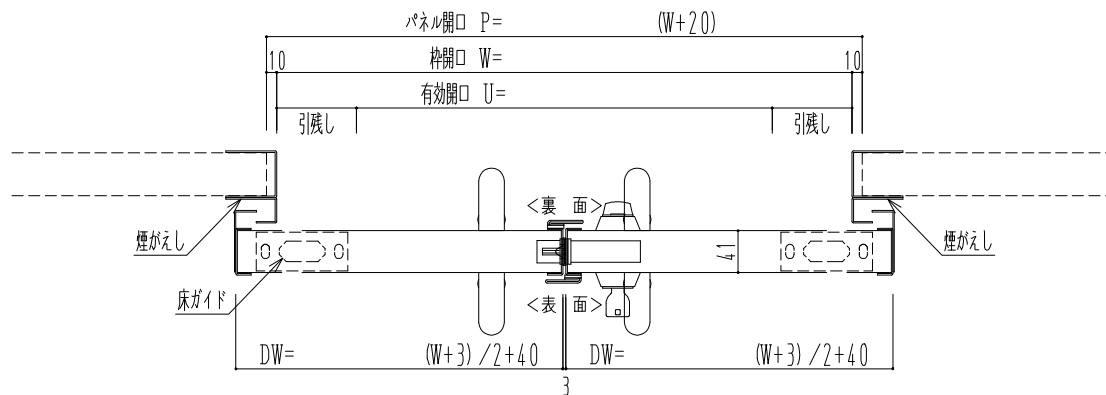

SUS枠

作図縮尺	
正面図	1 / 1
水平断面図	4 / 1
垂直断面図	4 / 1

SUNWIZZ	品名: スライドドア	型名: SSSU-R40 (V1.5) -両引自閉-3方	SSSU-R40-15WRD310P-2410
----------------	------------	------------------------------	-------------------------