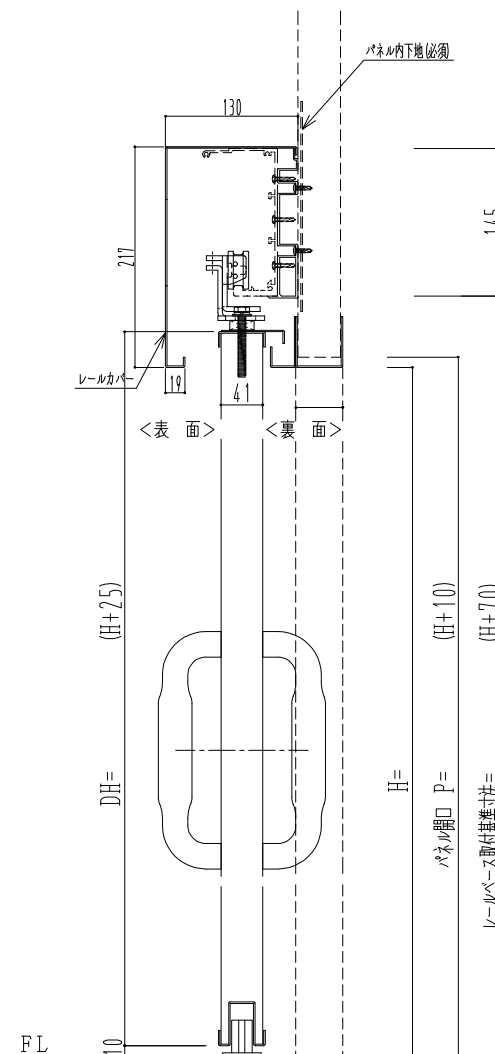

SUS枠

作図縮尺	
正面図	1 / 1
水平断面図	4 / 1
垂直断面図	4 / 1

SUNWIZZ	品名: スライドドア	型名: SSSU-R40 (V1.5) -両引自閉-3方	SSSU-R40-15WRD310P-2410
----------------	------------	------------------------------	-------------------------