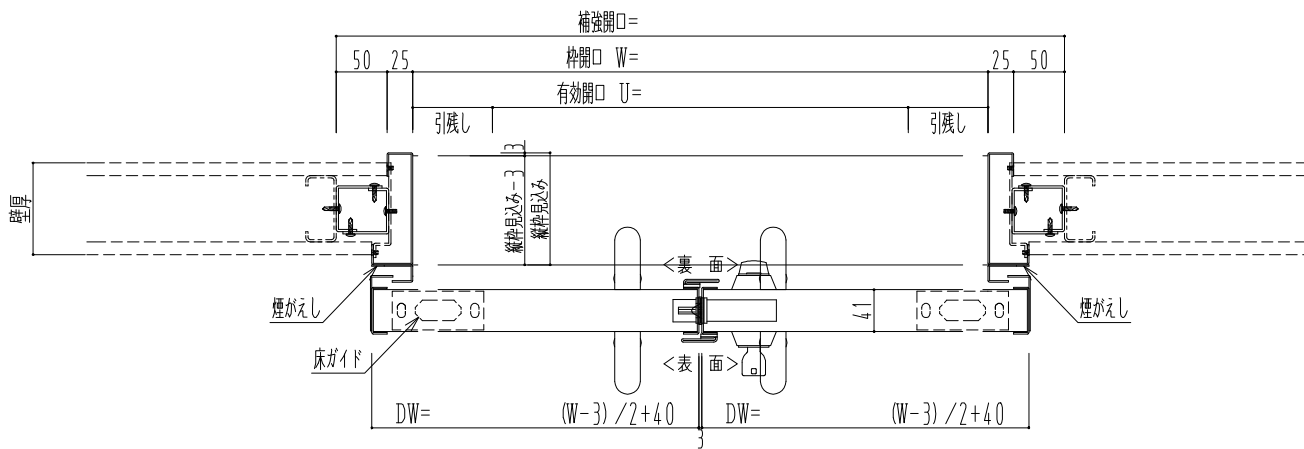

SUS枠

作図縮尺	
正面図	1 / 1
水平断面図	4 / 1
垂直断面図	4 / 1

SUNWIZZ

品名： スライドドア

型名： SSSU-R40 (V1.5) -両引自閉-3方

SSSU-R40-15WRD31021-2410