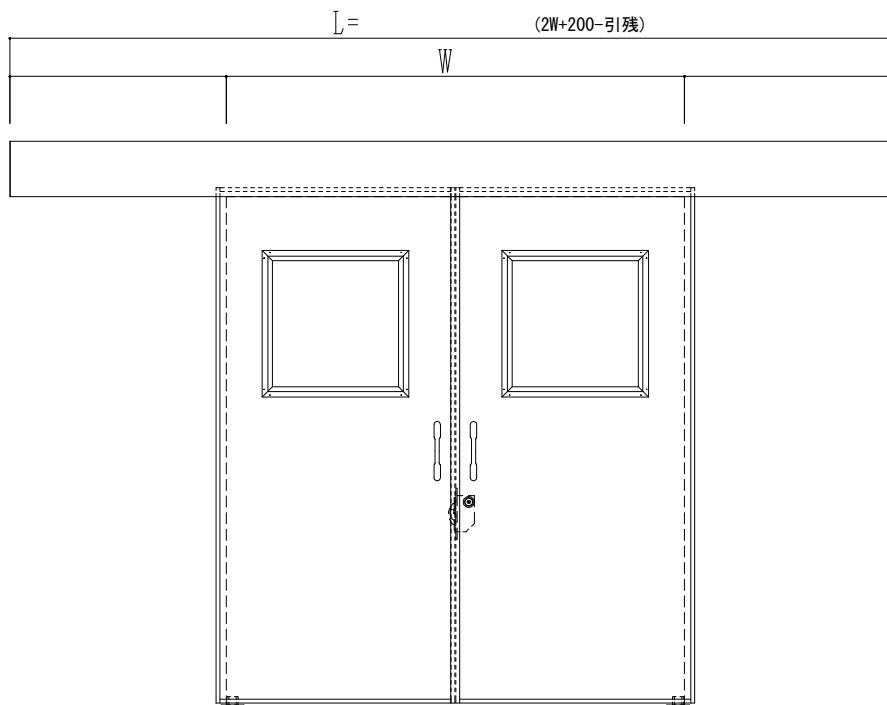

SUS枠

作図縮尺	
正面図	1 / 1
水平断面図	4 / 1
垂直断面図	4 / 1

SUNWIZZ

品名： スライドドア

型名： SSSU-R40 (V1.5) -両引自閉-3方

SSSU-R40-15WRD31021-2410