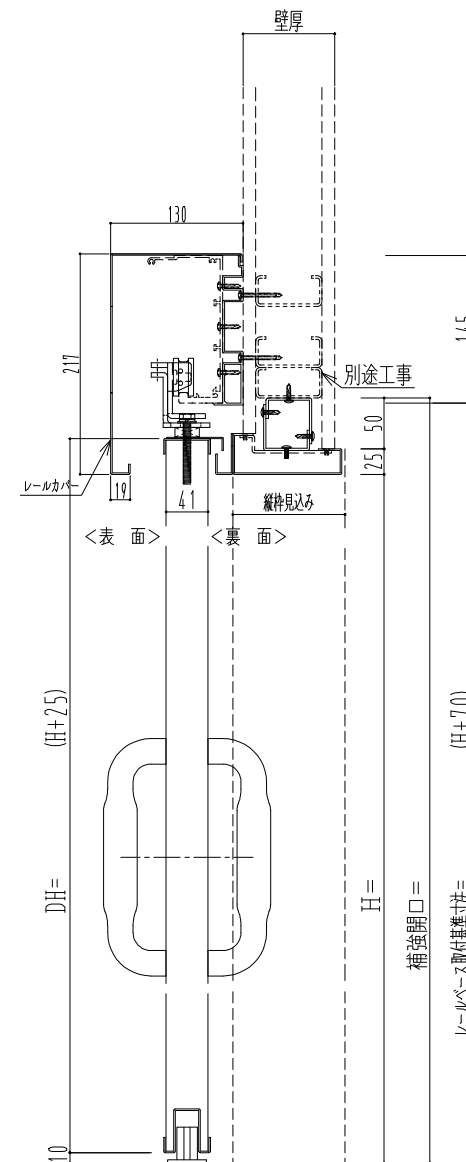

SUS枠

作図縮尺	
正面図	1 / 1
水平断面図	4 / 1
垂直断面図	4 / 1

SUNWIZZ

品名： スライドドア

型名： SSSU-R40 (V1.5) -両引自閉-3方

SSSU-R40-15WRD31021-2410