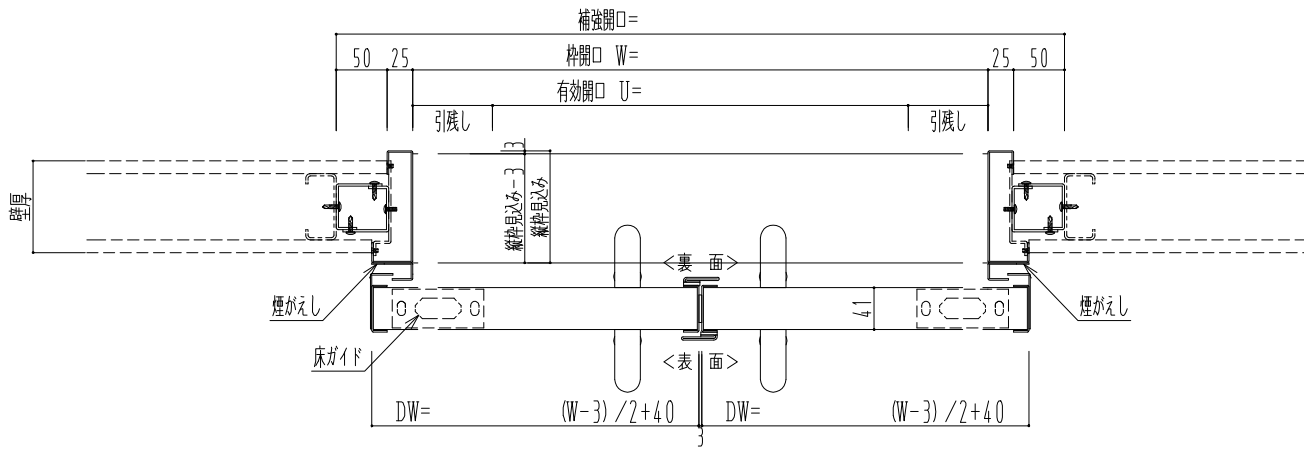

SUS枠

作図縮尺	
正面図	1 / 1
水平断面図	4 / 1
垂直断面図	4 / 1

SUNWIZZ

品名： スライドドア

型名： SSSU-R40 (V1.5) -両引自閉-3方

SSSU-R40-15WRD30121-2410