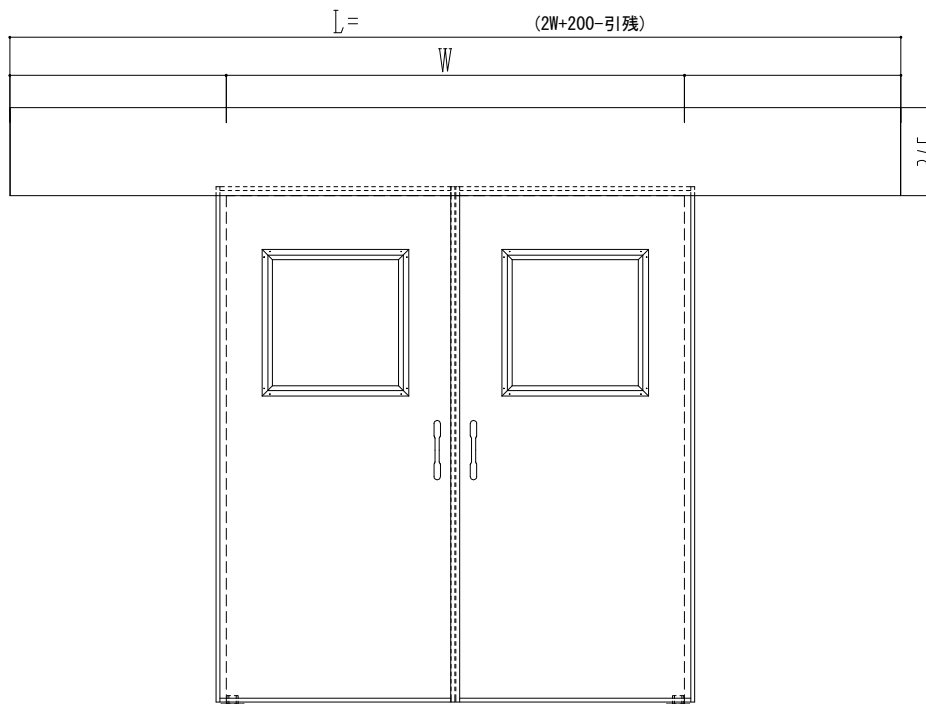

SUS枠

作図縮尺	
正面図	1 / 1
水平断面図	4 / 1
垂直断面図	4 / 1

SUNWIZZ

品名： スライドドア

型名： SSSU-R40 (V1.5) -両引自閉-3方

SSSU-R40-15WRD30121-2410