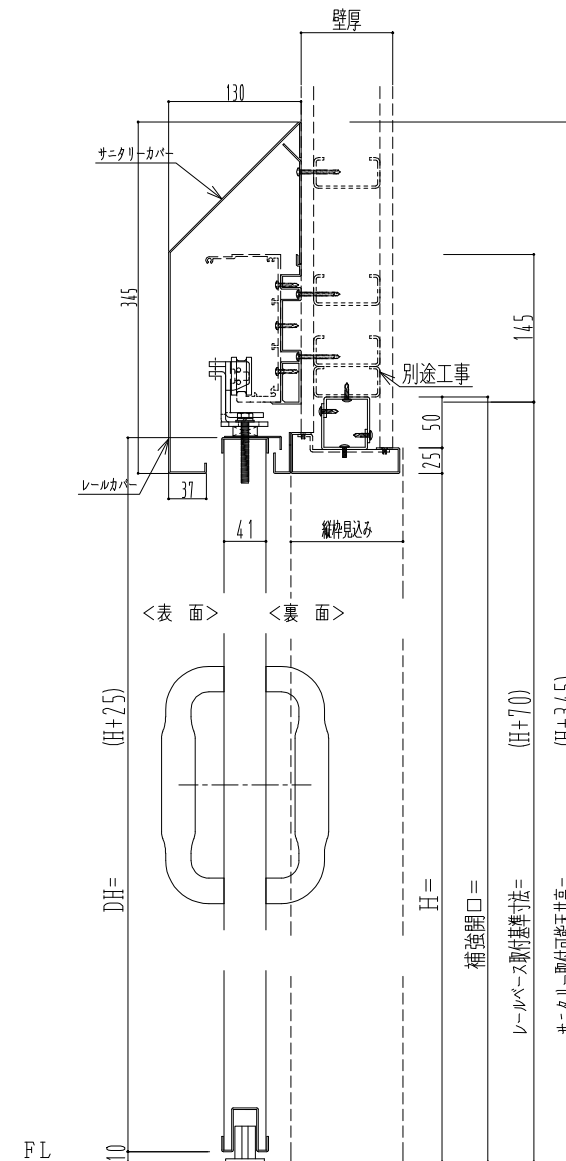

SUS枠

作図縮尺	
正面図	1 / 1
水平断面図	4 / 1
垂直断面図	4 / 1

SUNWIZZ

品名： スライドドア

型名： SSSU-R40 (V1.5) -両引自閉-3方

SSSU-R40-15WRD30121-2410