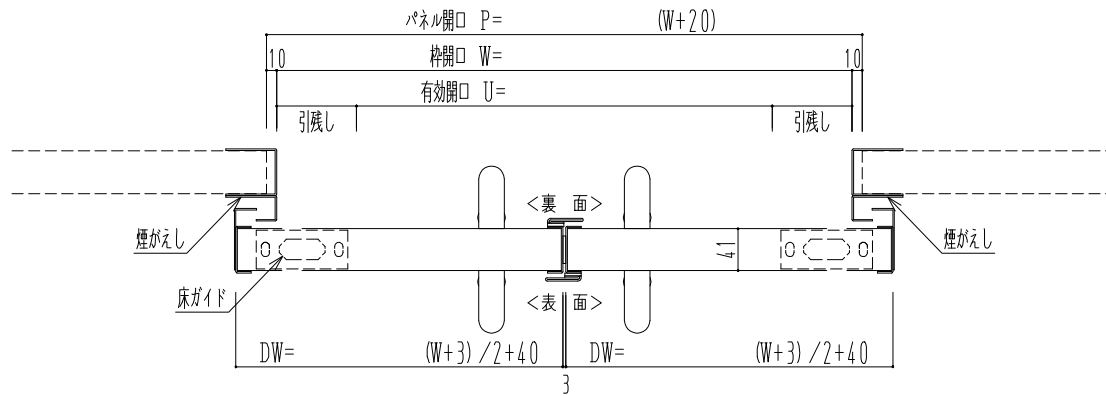

SUS枠

作図縮尺	
正面図	1 / 1
水平断面図	4 / 1
垂直断面図	4 / 1

SUNWIZZ

品名: スライドドア

型名: SSSU-R40 (V1.5) -両引自閉-3方

SSSU-R40-15WRD300P-2410