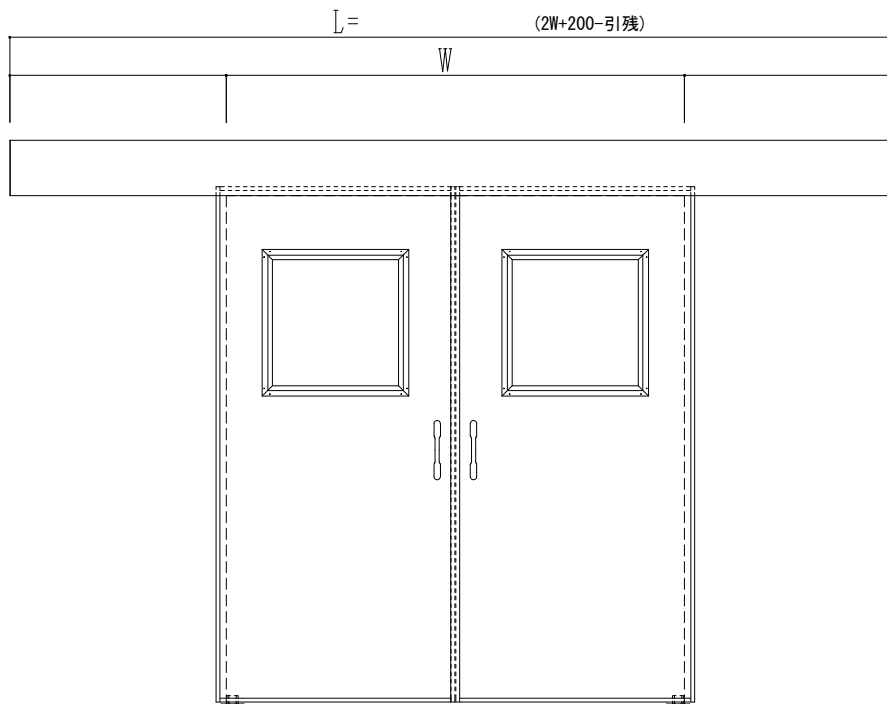

SUS枠

作図縮尺	
正面図	1 / 1
水平断面図	4 / 1
垂直断面図	4 / 1

SUNWIZZ

品名: スライドドア

型名: SSSU-R40 (V1.5) -両引自閉-3方

SSSU-R40-15WRD300P-2410