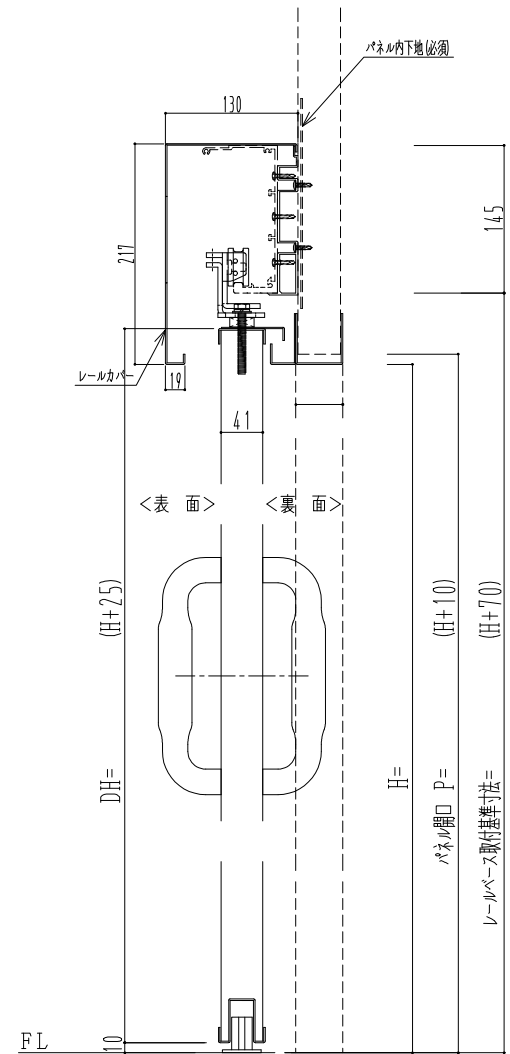

SUS枠

作図縮尺	
正面図	1 / 1
水平断面図	4 / 1
垂直断面図	4 / 1

SUNWIZZ

品名: スライドドア

型名: SSSU-R40 (V1.5) -両引自閉-3方

SSSU-R40-15WRD300P-2410