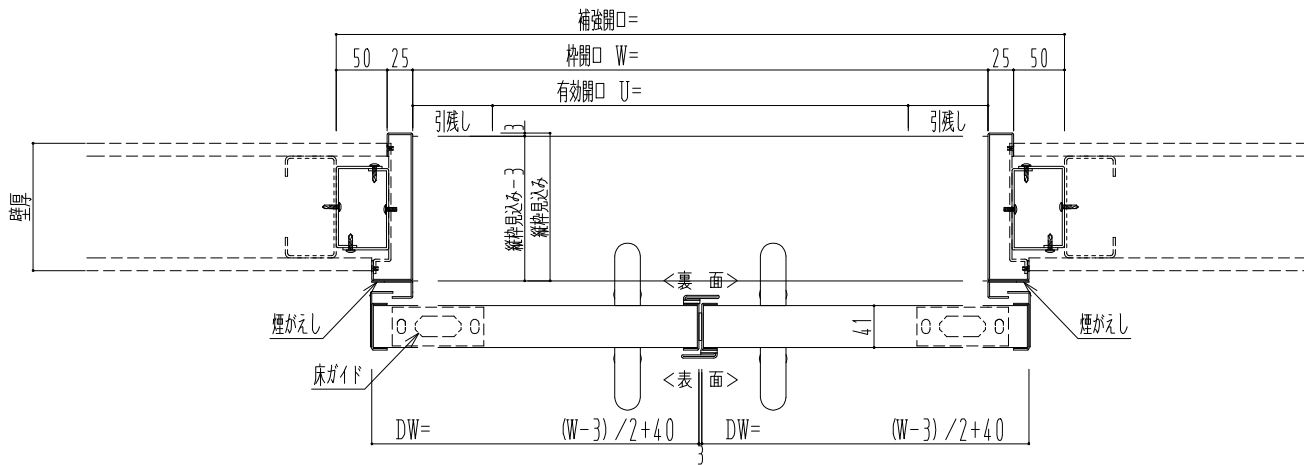

SUS枠

作図縮尺	
正面図	1 / 1
水平断面図	4 / 1
垂直断面図	4 / 1

SUNWIZZ

品名: スライドドア

型名: SSSU-R40 (V1.5) -両引自閉-3方

SSSU-R40-15WRD30031-2410