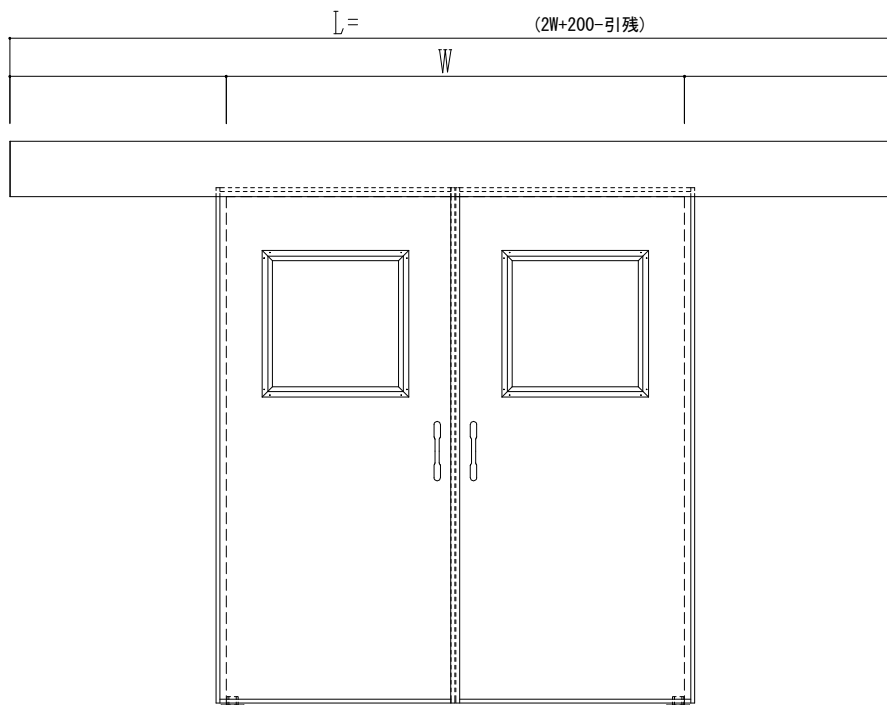

SUS枠

作図縮尺	
正面図	1 / 1
水平断面図	4 / 1
垂直断面図	4 / 1

SUNWIZZ

品名: スライドドア

型名: SSSU-R40 (V1.5) -両引自閉-3方

SSSU-R40-15WRD30031-2410