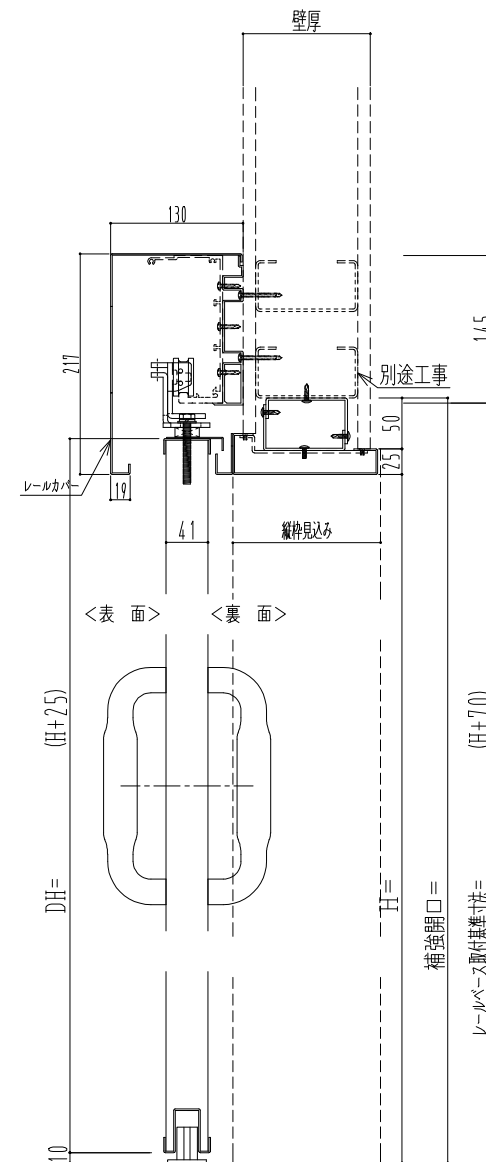

SUS枠

作図縮尺	
正面図	1 / 1
水平断面図	4 / 1
垂直断面図	4 / 1

SUNWIZZ

品名: スライドドア

型名: SSSU-R40 (V1.5) -両引自閉-3方

SSSU-R40-15WRD30031-2410