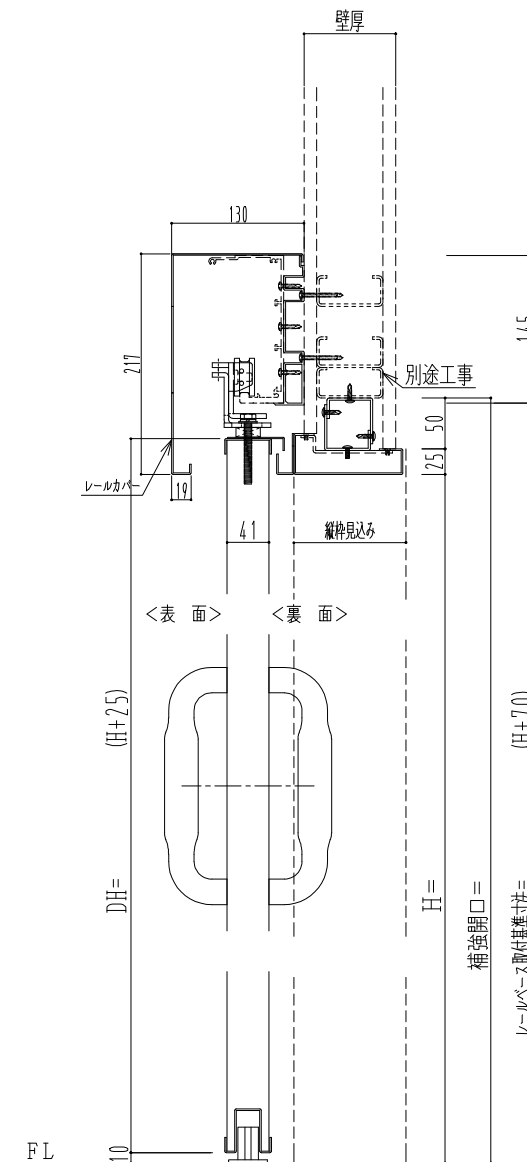

SUS枠

作図縮尺	
正面図	1 / 1
水平断面図	4 / 1
垂直断面図	4 / 1

SUNWIZZ

品名： スライドドア

型名： SSSU-R40 (V1.5) -両引自閉-3方

SSSU-R40-15WRD30021-2410