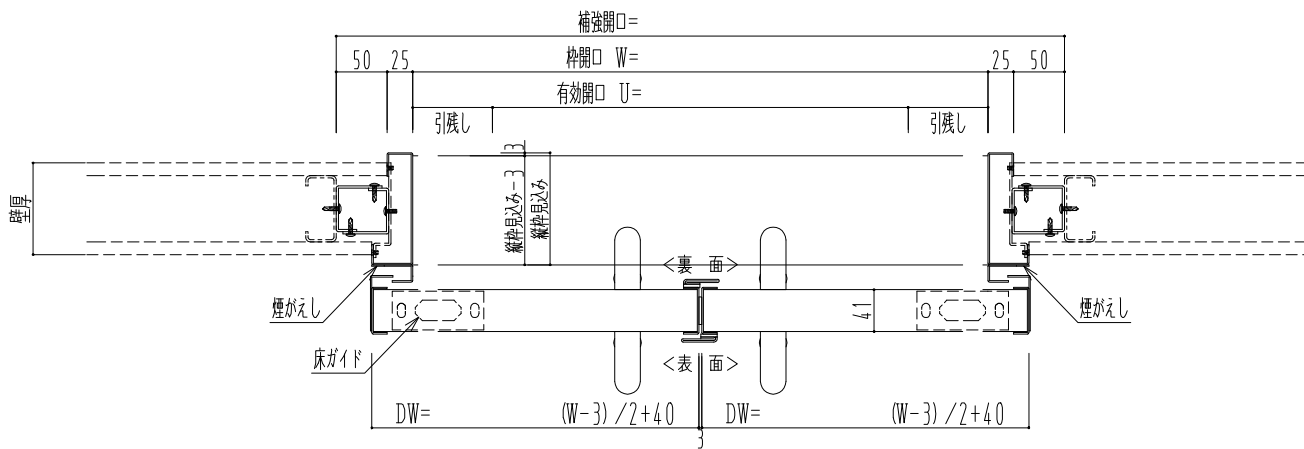

SUS枠

作図縮尺	
正面図	1 / 1
水平断面図	4 / 1
垂直断面図	4 / 1

SUNWIZZ

品名： スライドドア

型名： SSSU-R40 (V1.5) -両引自閉-3方

SSSU-R40-15WRD30021-2410