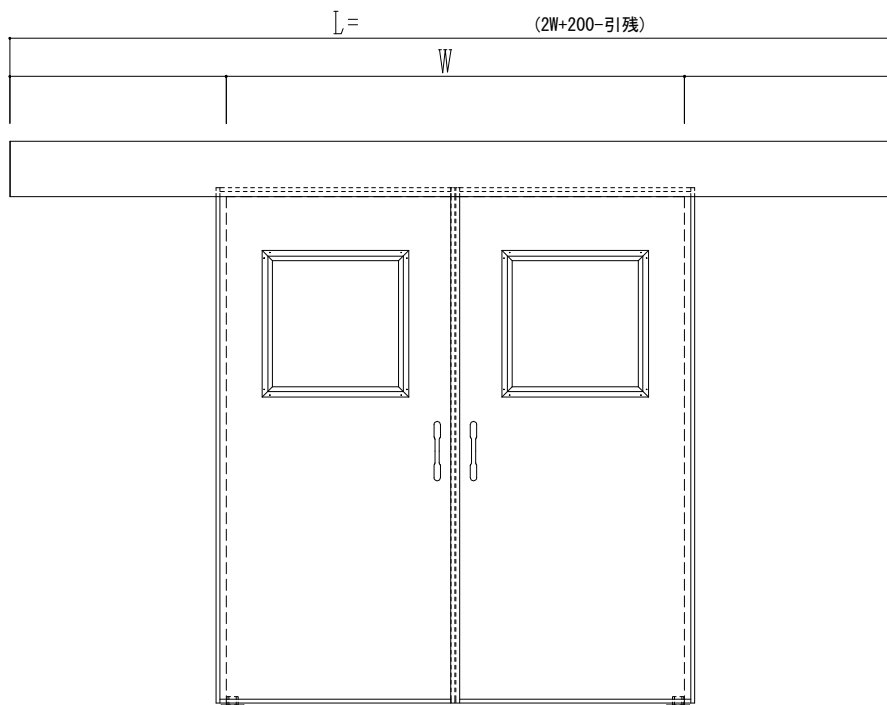

SUS枠

作図縮尺	
正面図	1 / 1
水平断面図	4 / 1
垂直断面図	4 / 1

SUNWIZZ

品名： スライドドア

型名： SSSU-R40 (V1.5) -両引自閉-3方

SSSU-R40-15WRD30021-2410