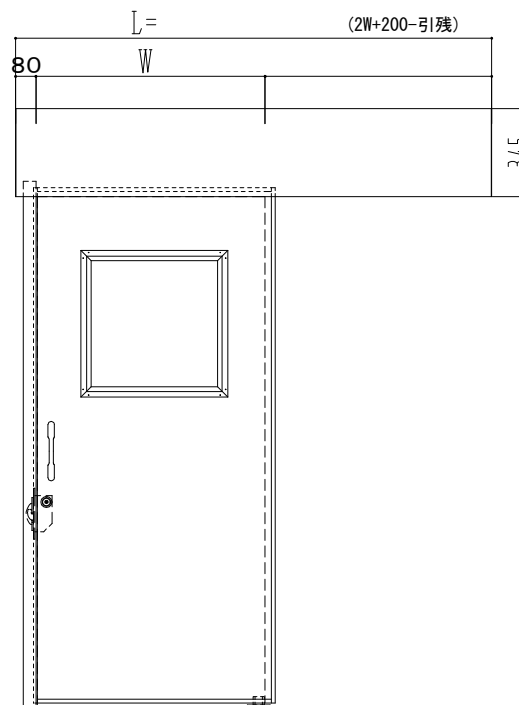

SUS枠

作図縮尺	
正面図	1 / 1
水平断面図	4 / 1
垂直断面図	4 / 1

SUNWIZZ

品名: スライドドア

型名: SSSU-R40 (V1.5) -片引自閉-3方

SSSU-R40-15KRD311P-2410