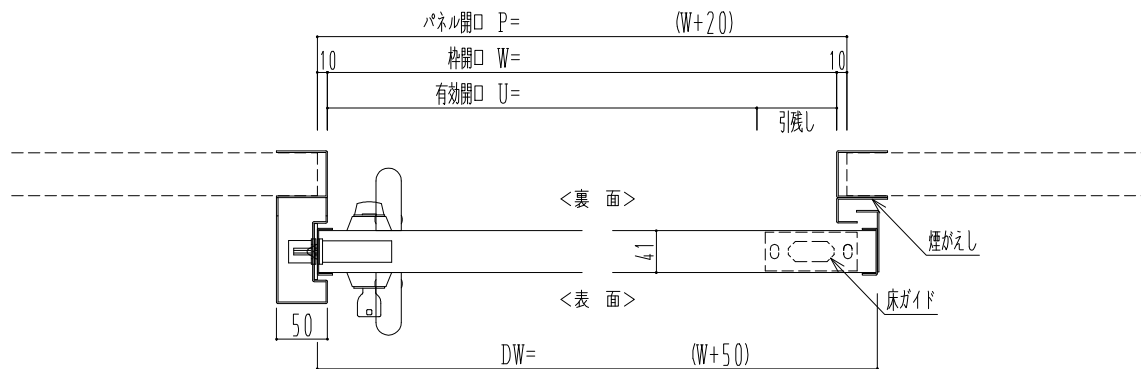

SUS枠

作図縮尺	
正面図	1 / 1
水平断面図	4 / 1
垂直断面図	4 / 1

SUNWIZZ

品名: スライドドア

型名: SSSU-R40 (V1.5) -片引自閉-3方

SSSU-R40-15KRD311P-2410