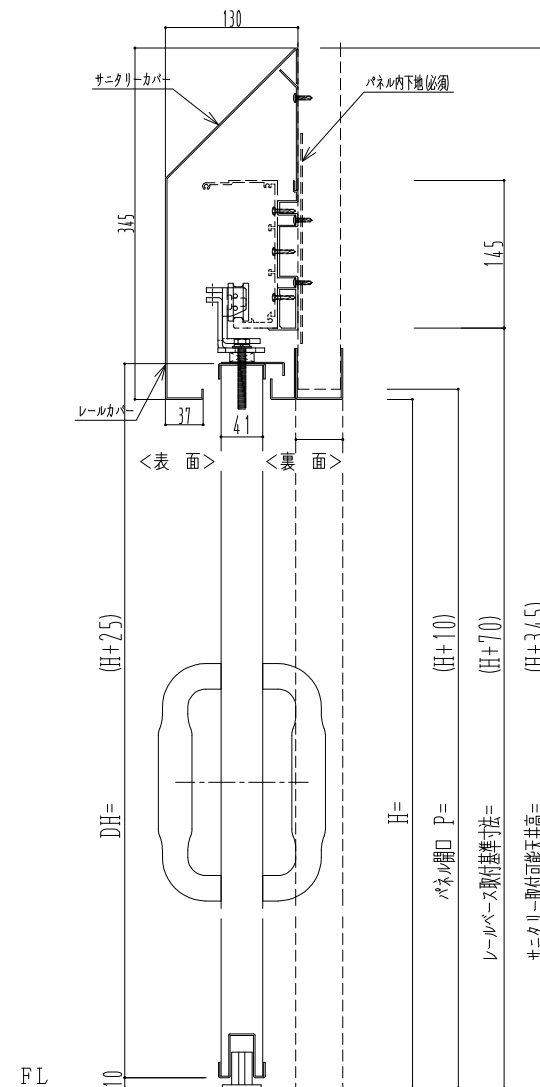

SUS枠

作図縮尺	
正面図	1 / 1
水平断面図	4 / 1
垂直断面図	4 / 1

SUNWIZZ

品名: スライドドア

型名: SSSU-R40 (V1.5) -片引自閉-3方

SSSU-R40-15KRD311P-2410