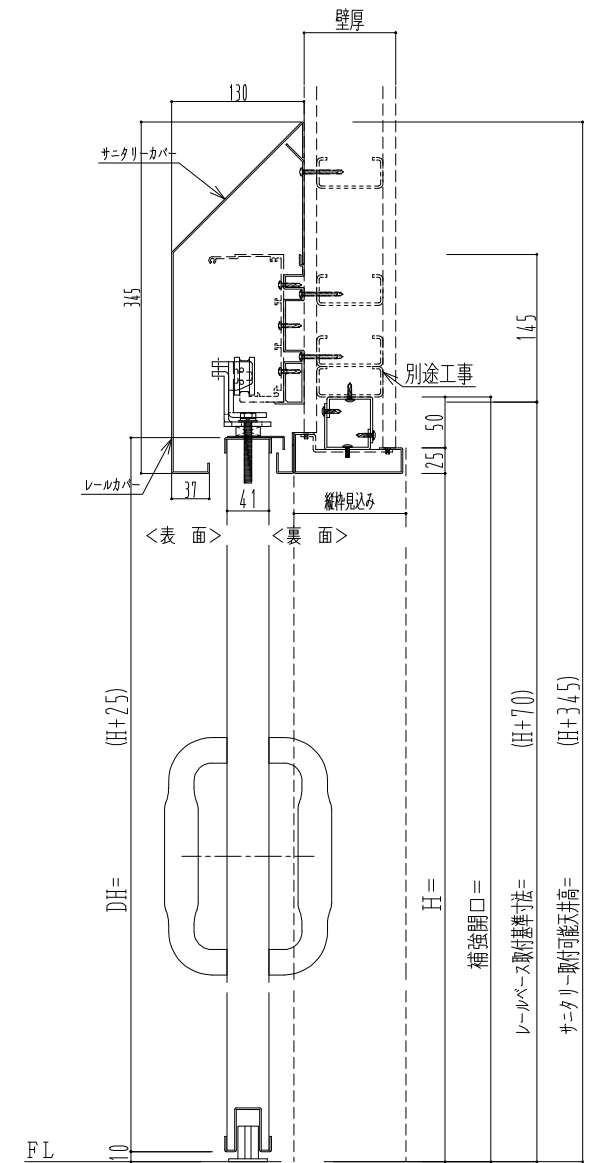

SUS枠

作図縮尺	
正面図	1 / 1
水平断面図	4 / 1
垂直断面図	4 / 1

SUNWIZZ

品名: スライドドア

型名: SSSU-R40 (V1.5) -片引自閉-3方

SSSU-R40-15KRD31121-2410