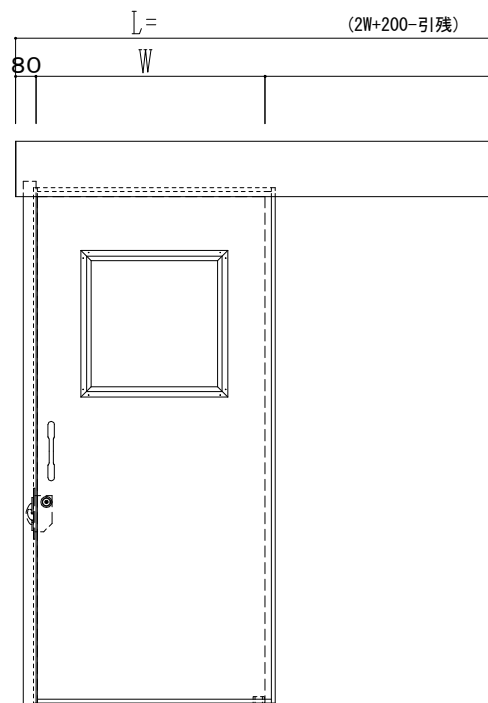

SUS枠

作図縮尺	
正面図	1 / 1
水平断面図	4 / 1
垂直断面図	4 / 1

SUNWIZZ

品名: スライドドア

型名: SSSU-R40 (V1.5) - 片引自閉-3方

SSSU-R40-15KRD310P-2410