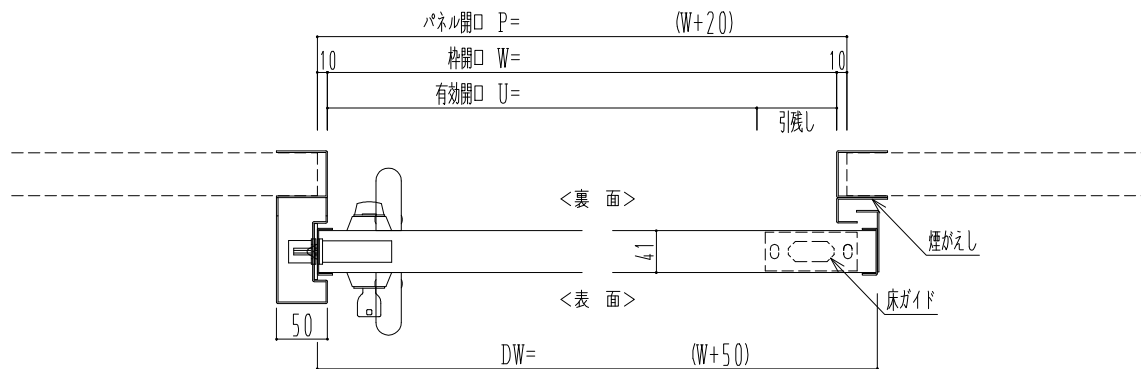

SUS枠

作図縮尺	
正面図	1 / 1
水平断面図	4 / 1
垂直断面図	4 / 1

SUNWIZZ

品名: スライドドア

型名: SSSU-R40 (V1.5) - 片引自閉-3方

SSSU-R40-15KRD310P-2410