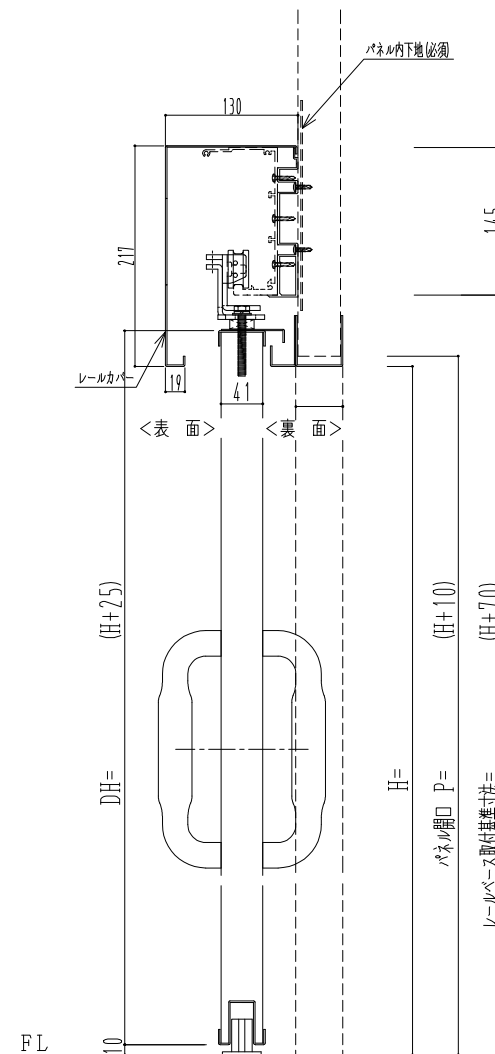

SUS枠

作図縮尺	
正面図	1 / 1
水平断面図	4 / 1
垂直断面図	4 / 1

SUNWIZZ

品名: スライドドア

型名: SSSU-R40 (V1.5) - 片引自閉-3方

SSSU-R40-15KRD310P-2410