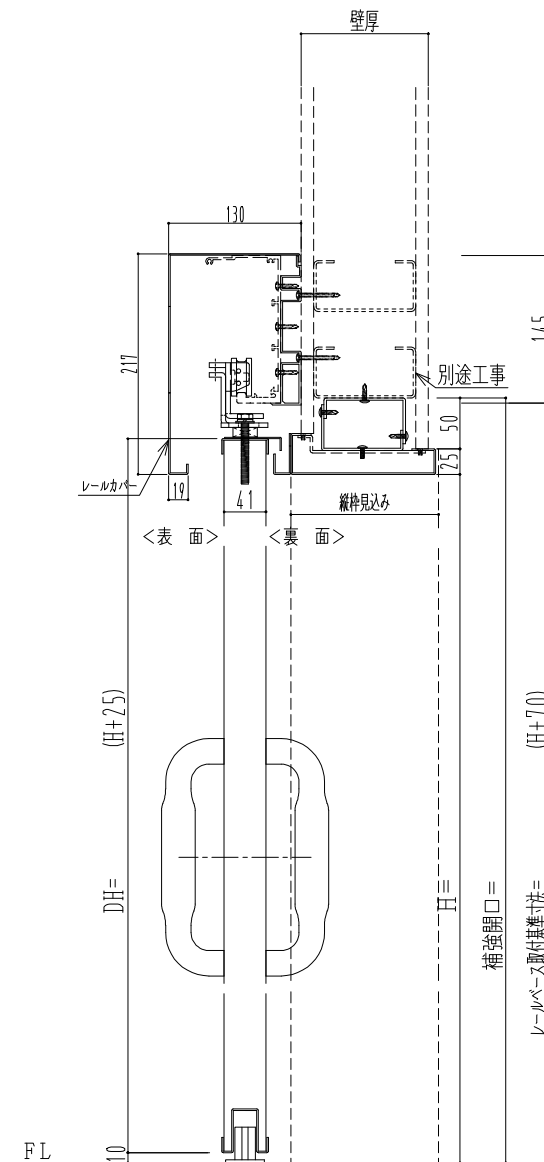

SUS枠

作図縮尺	
正面図	1 / 1
水平断面図	4 / 1
垂直断面図	4 / 1

SUNWIZZ

品名: スライドドア

型名: SSSU-R40 (V1.5) -片引自閉-3方

SSSU-R40-15KRD31031-2410