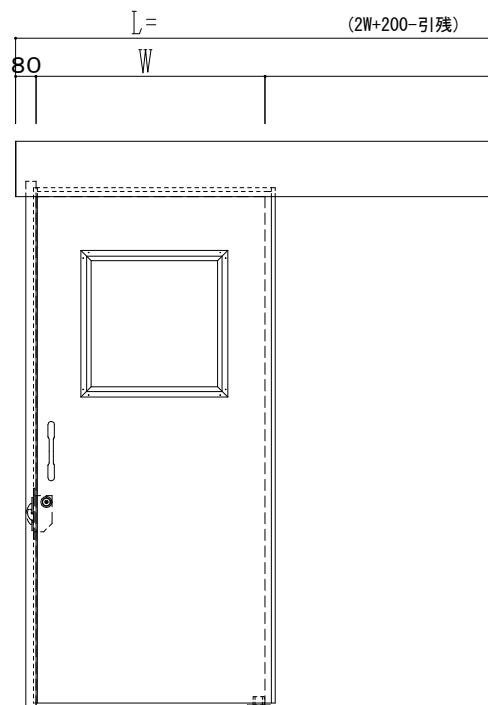

SUS枠

作図縮尺	
正面図	1 / 1
水平断面図	4 / 1
垂直断面図	4 / 1

SUNWIZZ

品名: スライドドア

型名: SSSU-R40 (V1.5) -片引自閉-3方

SSSU-R40-15KRD31021-2410