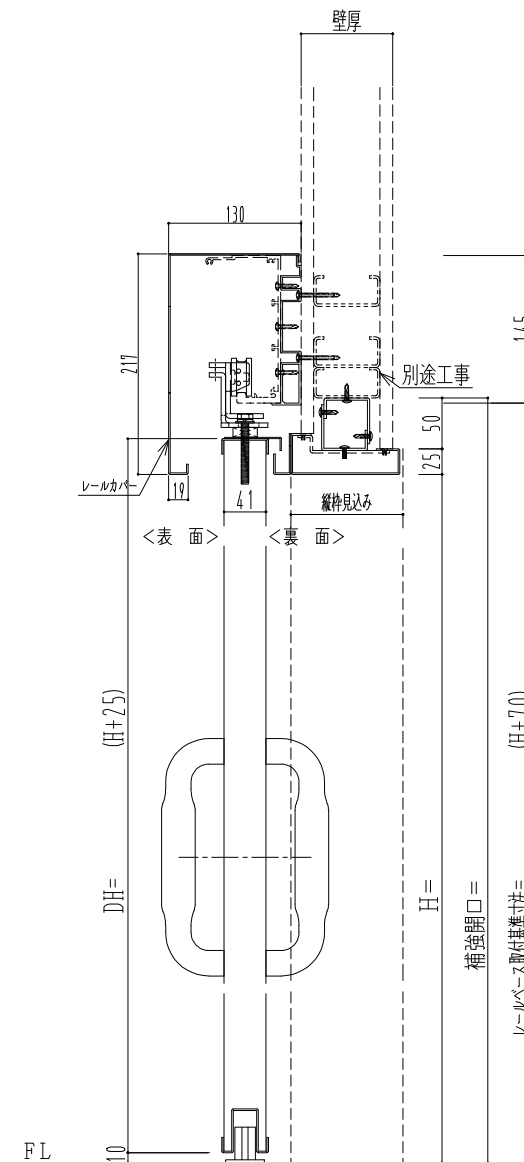

SUS枠

作図縮尺	
正面図	1 / 1
水平断面図	4 / 1
垂直断面図	4 / 1

SUNWIZZ

品名: スライドドア

型名: SSSU-R40 (V1.5) -片引自閉-3方

SSSU-R40-15KRD31021-2410