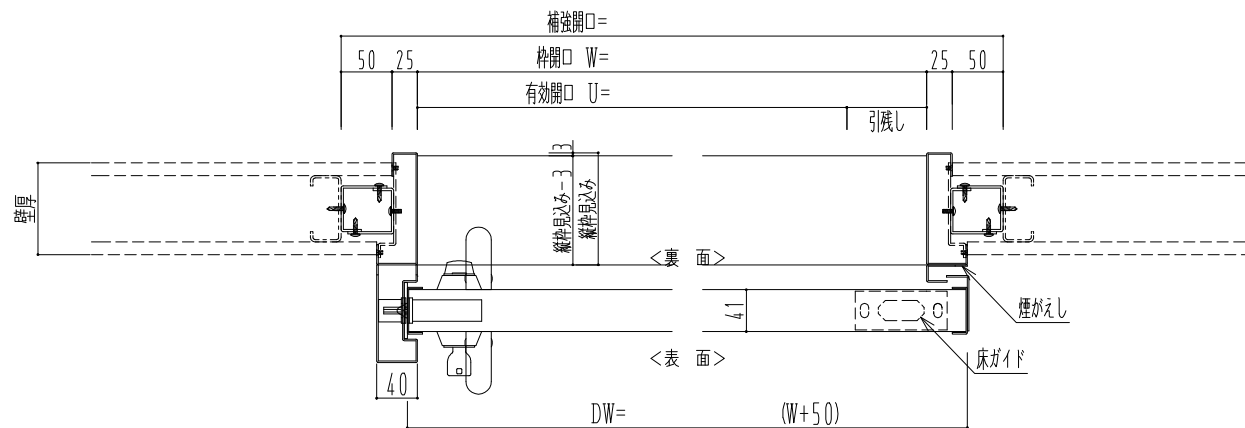

SUS枠

作図縮尺	
正面図	1 / 1
水平断面図	4 / 1
垂直断面図	4 / 1

SUNWIZZ

品名: スライドドア

型名: SSSU-R40 (V1.5) -片引自閉-3方

SSSU-R40-15KRD31021-2410