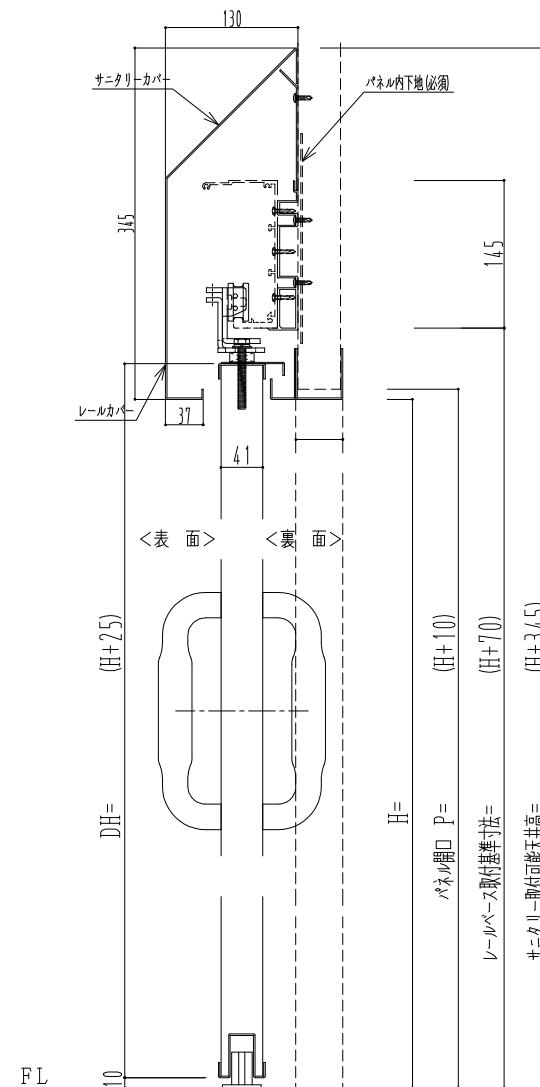

SUS枠

作図縮尺	
正面図	1 / 1
水平断面図	4 / 1
垂直断面図	4 / 1

SUNWIZZ

品名: スライドドア

型名: SSSU-R40 (V1.5) -片引自閉-3方

SSSU-R40-15KRD301P-2410