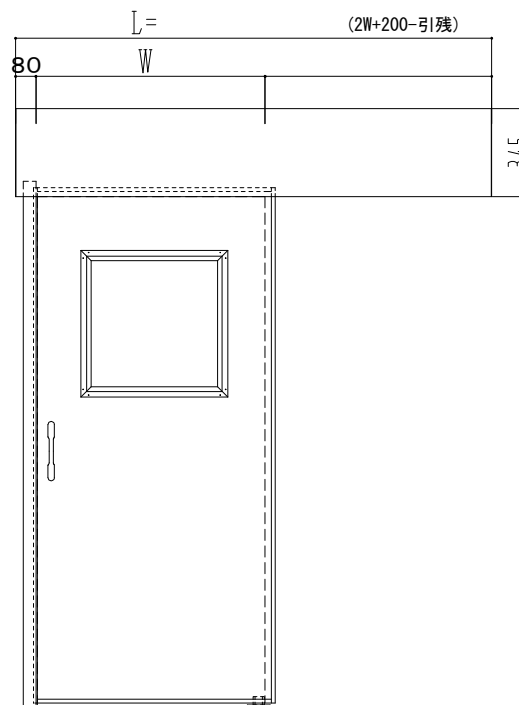

SUS枠

作図縮尺	
正面図	1 / 1
水平断面図	4 / 1
垂直断面図	4 / 1

SUNWIZZ

品名: スライドドア

型名: SSSU-R40 (V1.5) -片引自閉-3方

SSSU-R40-15KRD301P-2410