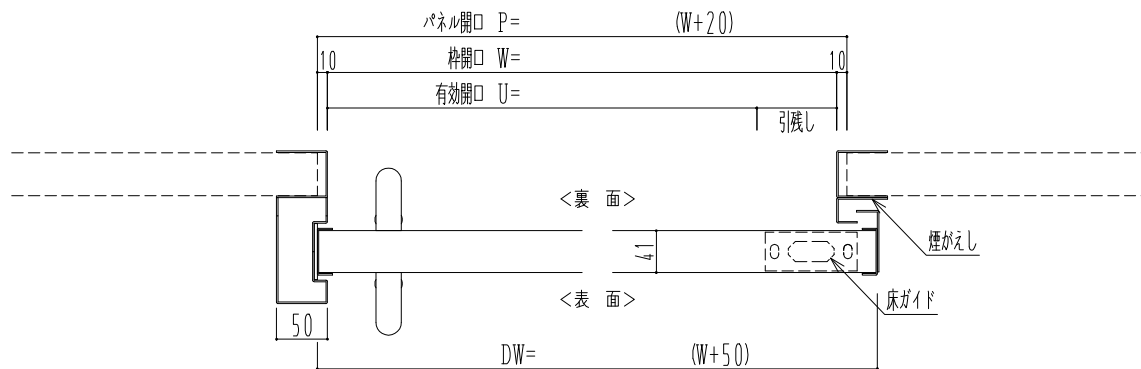

SUS枠

作図縮尺	
正面図	1 / 1
水平断面図	4 / 1
垂直断面図	4 / 1

SUNWIZZ

品名: スライドドア

型名: SSSU-R40 (V1.5) -片引自閉-3方

SSSU-R40-15KRD301P-2410