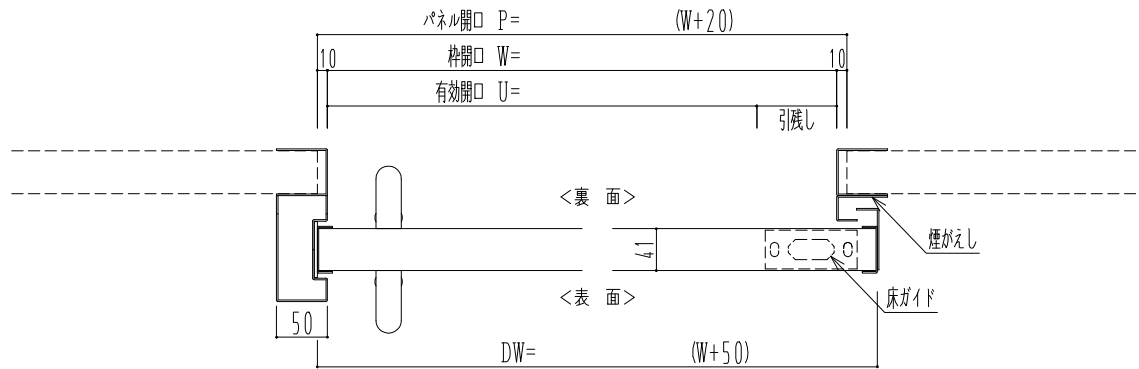

SUS枠

作図縮尺	
正面図	1 / 1
水平断面図	4 / 1
垂直断面図	4 / 1

SUNWIZZ

品名： スライドドア

型名： SSSU-R40 (V1.5) -片引自閉-3方

SSSU-R40-15KRD300P-2410