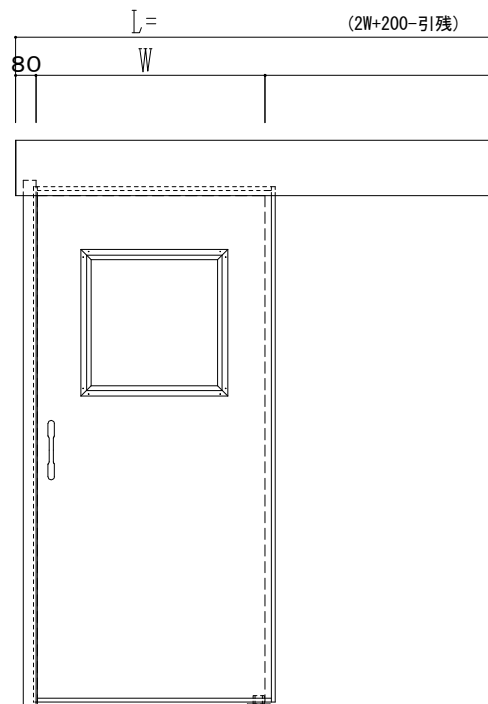

SUS枠

作図縮尺	
正面図	1 / 1
水平断面図	4 / 1
垂直断面図	4 / 1

SUNWIZZ

品名： スライドドア

型名： SSSU-R40 (V1.5) -片引自閉-3方

SSSU-R40-15KRD300P-2410