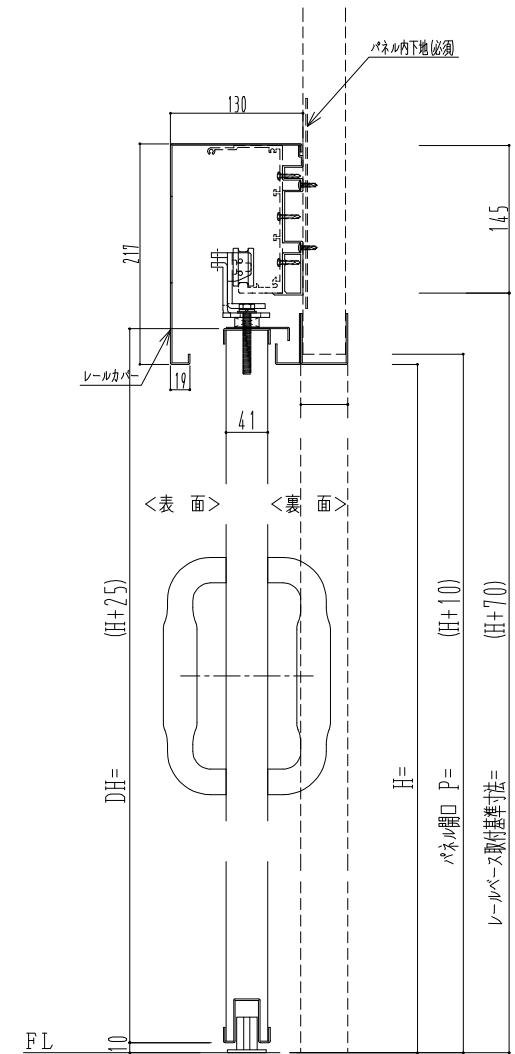

SUS枠

作図縮尺	
正面図	1 / 1
水平断面図	4 / 1
垂直断面図	4 / 1

SUNWIZZ

品名： スライドドア

型名： SSSU-R40 (V1.5) -片引自閉-3方

SSSU-R40-15KRD300P-2410