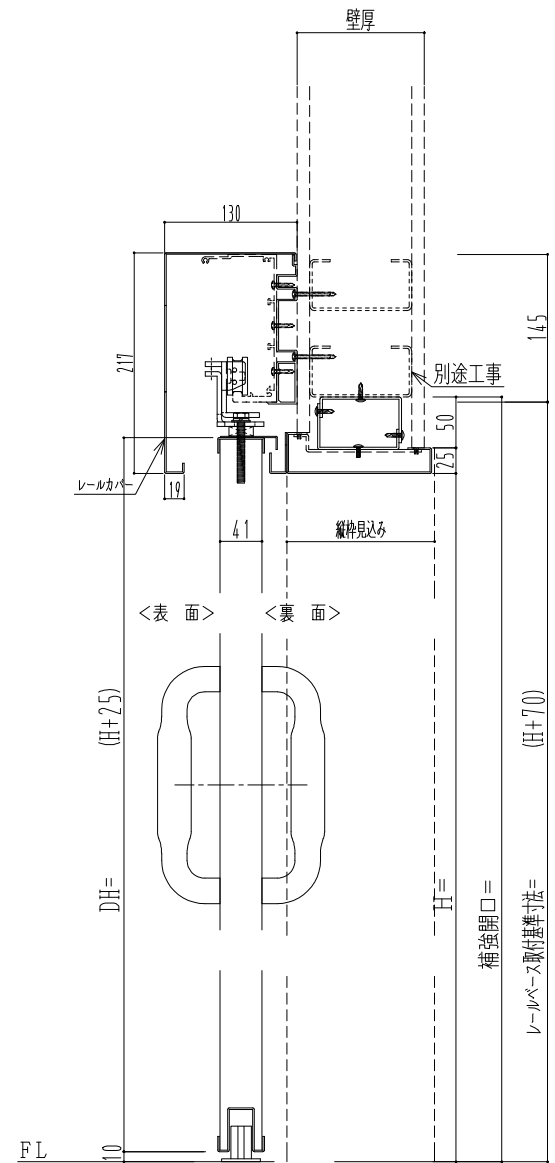

SUS枠

作図縮尺	
正面図	1 / 1
水平断面図	4 / 1
垂直断面図	4 / 1

SUNWIZZ

品名: スライドドア

型名: SSSU-R40 (V1.5) -片引自閉-3方

SSSU-R40-15KRD30031-2410