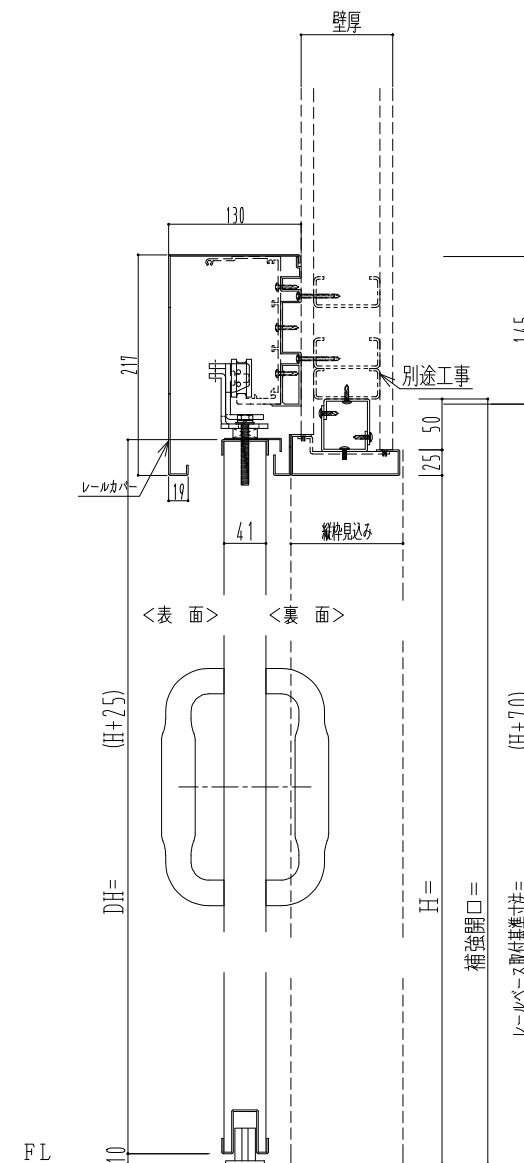

SUS枠

作図縮尺	
正面図	1 / 1
水平断面図	4 / 1
垂直断面図	4 / 1

SUNWIZZ

品名: スライドドア

型名: SSSU-R40 (V1.5) -片引自閉-3方

SSSU-R40-15KRD30021-2410