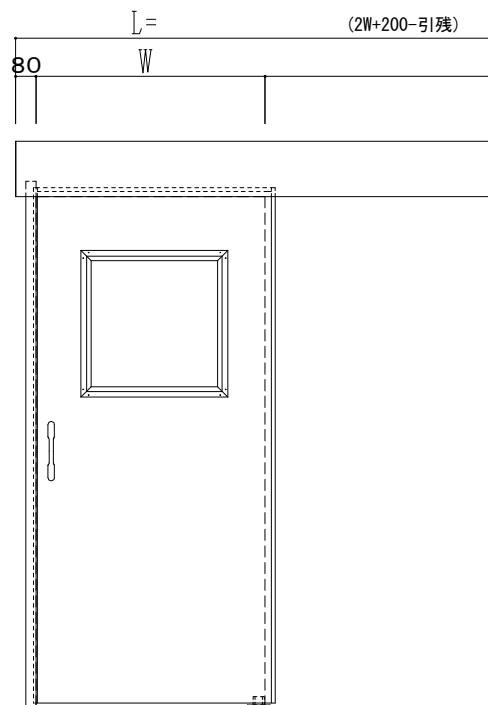

SUS枠

作図縮尺	
正面図	1 / 1
水平断面図	4 / 1
垂直断面図	4 / 1

SUNWIZZ

品名: スライドドア

型名: SSSU-R40 (V1.5) -片引自閉-3方

SSSU-R40-15KRD30021-2410