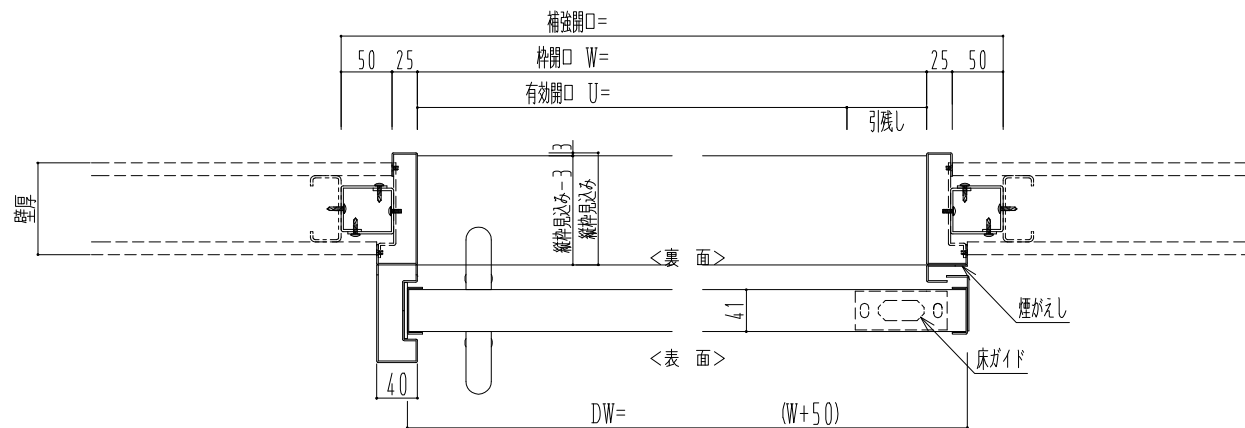

SUS枠

作図縮尺	
正面図	1 / 1
水平断面図	4 / 1
垂直断面図	4 / 1

SUNWIZZ

品名: スライドドア

型名: SSSU-R40 (V1.5) -片引自閉-3方

SSSU-R40-15KRD30021-2410