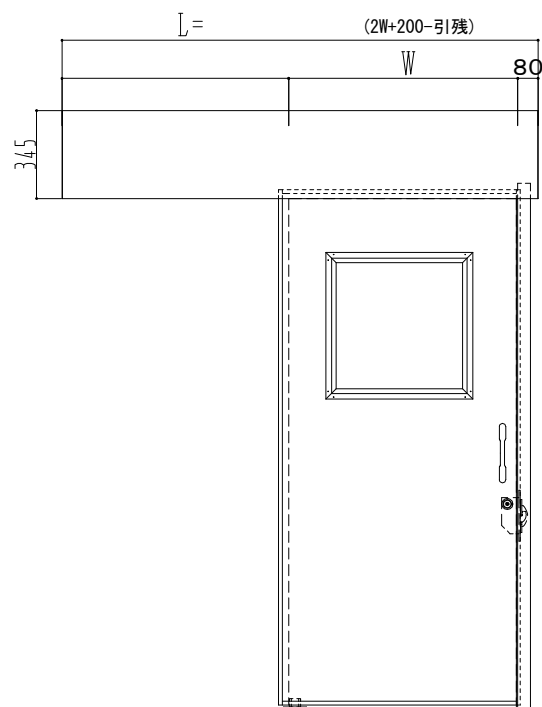

SUS枠

作図縮尺	
正面図	1 / 1
水平断面図	4 / 1
垂直断面図	4 / 1

SUNWIZZ

品名： スライドドア

型名： SSSU-R40 (V1.5) -片引自閉-3方

SSSU-R40-15KLD311P-2410