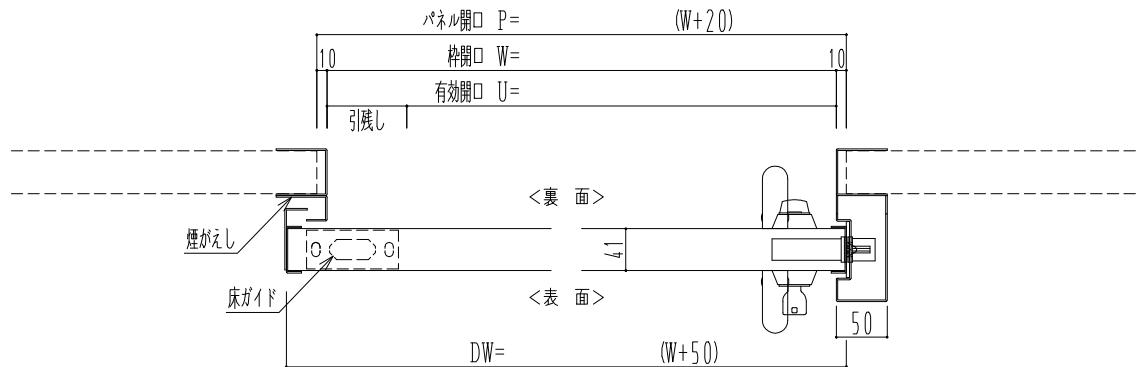

SUS枠

作図縮尺	
正面図	1 / 1
水平断面図	4 / 1
垂直断面図	4 / 1

SUNWIZZ

品名： スライドドア

型名： SSSU-R40 (V1.5) -片引自閉-3方

SSSU-R40-15KLD311P-2410