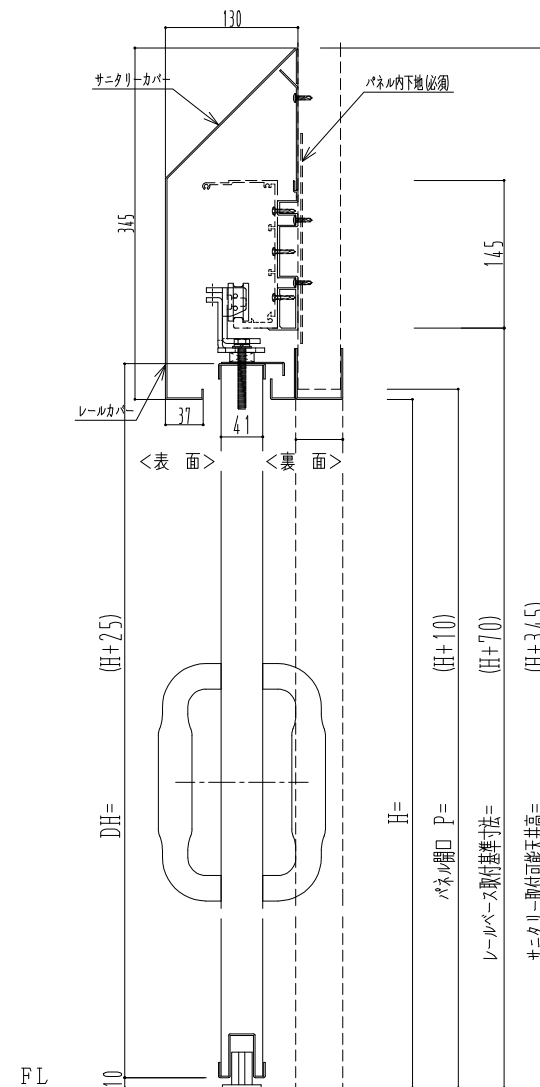

SUS枠

作図縮尺	
正面図	1 / 1
水平断面図	4 / 1
垂直断面図	4 / 1

SUNWIZZ

品名： スライドドア

型名： SSSU-R40 (V1.5) -片引自閉-3方

SSSU-R40-15KLD311P-2410