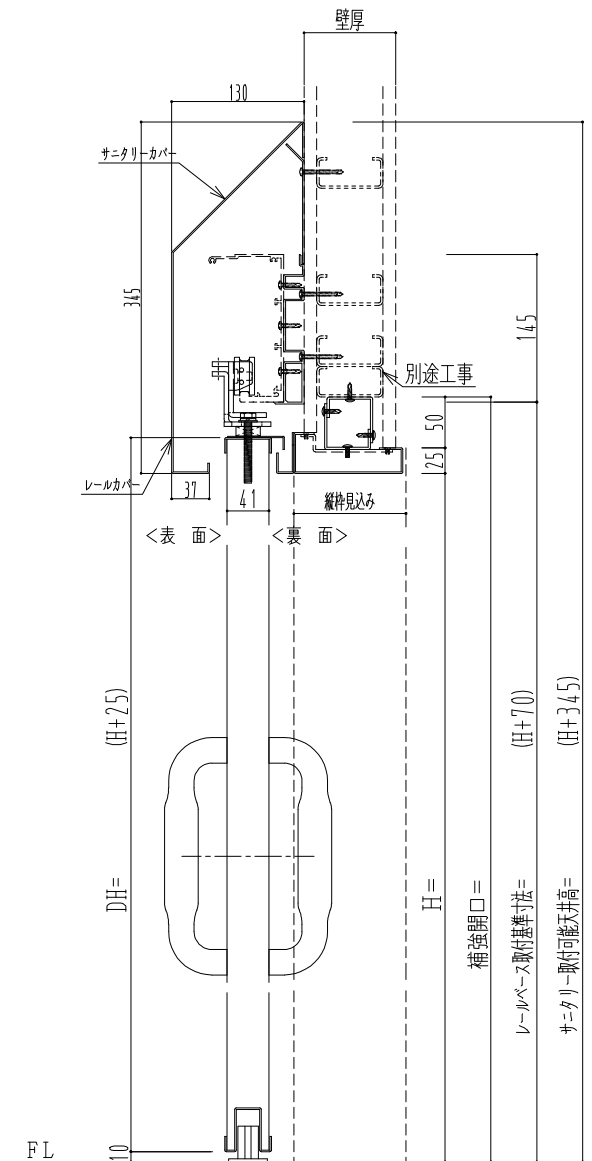

作図縮尺	
正面図	1 / 1
水平断面図	4 / 1
垂直断面図	4 / 1

SUS枠

SUNWIZZ

品名: スライドドア

型名: SSSU-R40 (V1.5) -片引自閉-3方

SSSU-R40-15KLD31121-2410