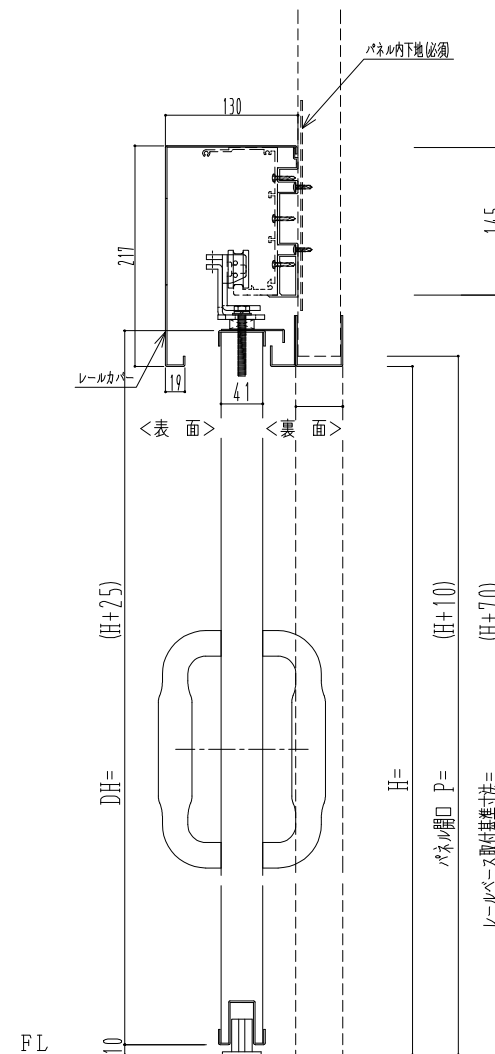

SUS枠

作図縮尺	
正面図	1 / 1
水平断面図	4 / 1
垂直断面図	4 / 1

SUNWIZZ

品名： スライドドア

型名： SSSU-R40 (V1.5) -片引自閉-3方

SSSU-R40-15KLD310P-2410