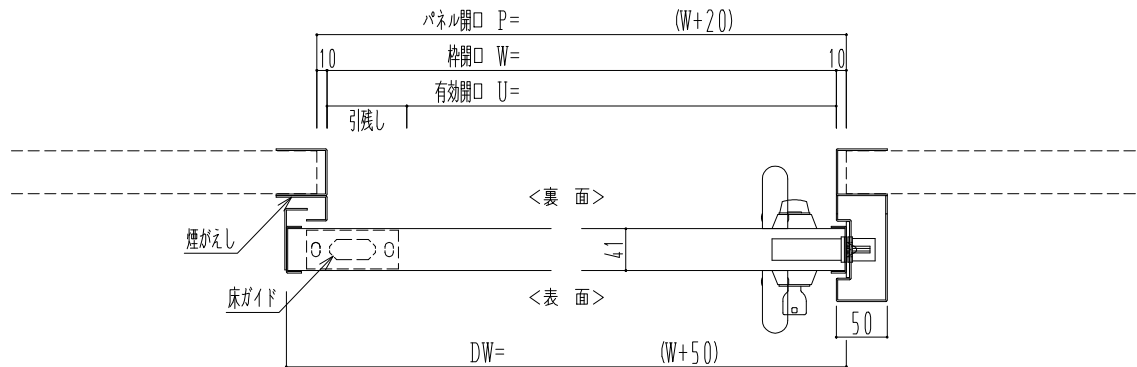

SUS枠

作図縮尺	
正面図	1 / 1
水平断面図	4 / 1
垂直断面図	4 / 1

SUNWIZZ

品名： スライドドア

型名： SSSU-R40 (V1.5) -片引自閉-3方

SSSU-R40-15KLD310P-2410