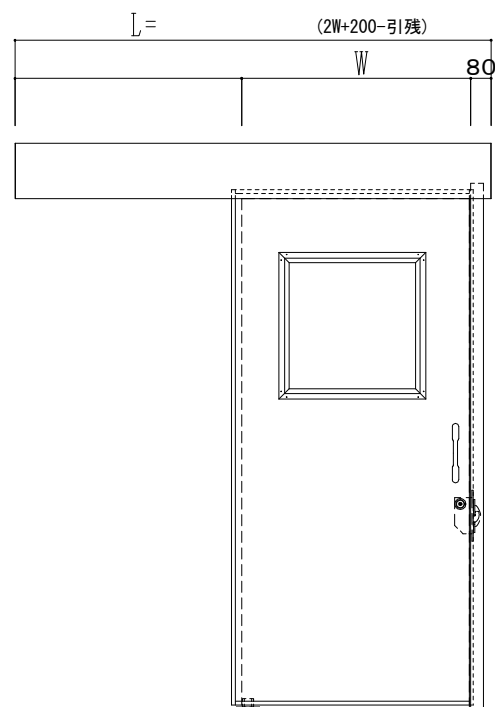

SUS枠

作図縮尺	
正面図	1 / 1
水平断面図	4 / 1
垂直断面図	4 / 1

SUNWIZZ

品名： スライドドア

型名： SSSU-R40 (V1.5) -片引自閉-3方

SSSU-R40-15KLD310P-2410