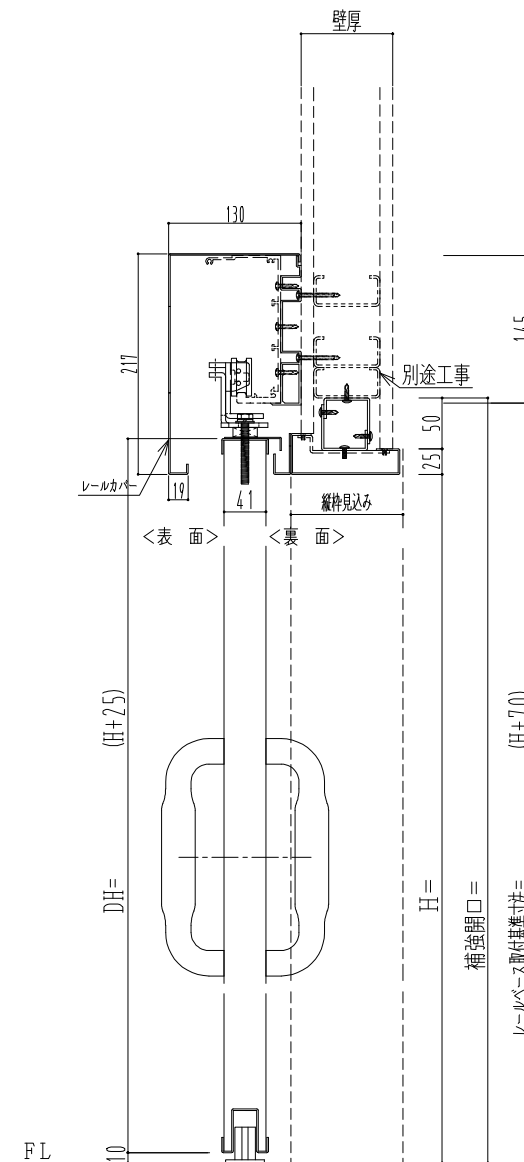

SUS枠

作図縮尺	
正面図	1 / 1
水平断面図	4 / 1
垂直断面図	4 / 1

SUNWIZZ

品名: スライドドア

型名: SSSU-R40 (V1.5) -片引自閉-3方

SSSU-R40-15KLD31021-2410