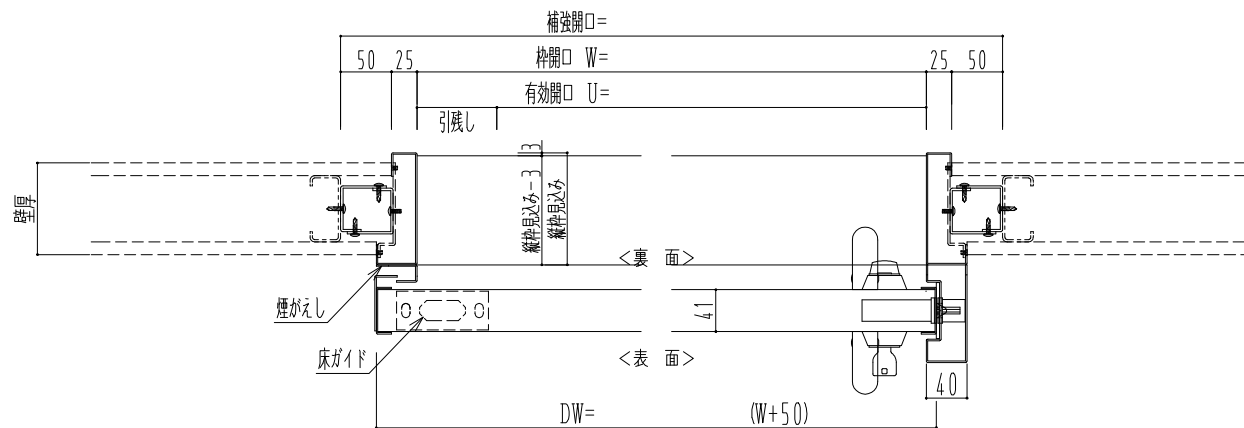

SUS枠

作図縮尺	
正面図	1 / 1
水平断面図	4 / 1
垂直断面図	4 / 1

SUNWIZZ

品名: スライドドア

型名: SSSU-R40 (V1.5) -片引自閉-3方

SSSU-R40-15KLD31021-2410