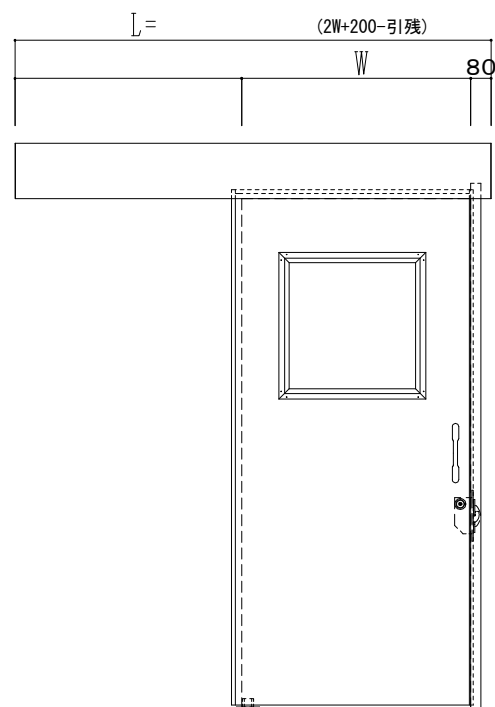

SUS枠

作図縮尺	
正面図	1 / 1
水平断面図	4 / 1
垂直断面図	4 / 1

SUNWIZZ

品名: スライドドア

型名: SSSU-R40 (V1.5) -片引自閉-3方

SSSU-R40-15KLD31021-2410