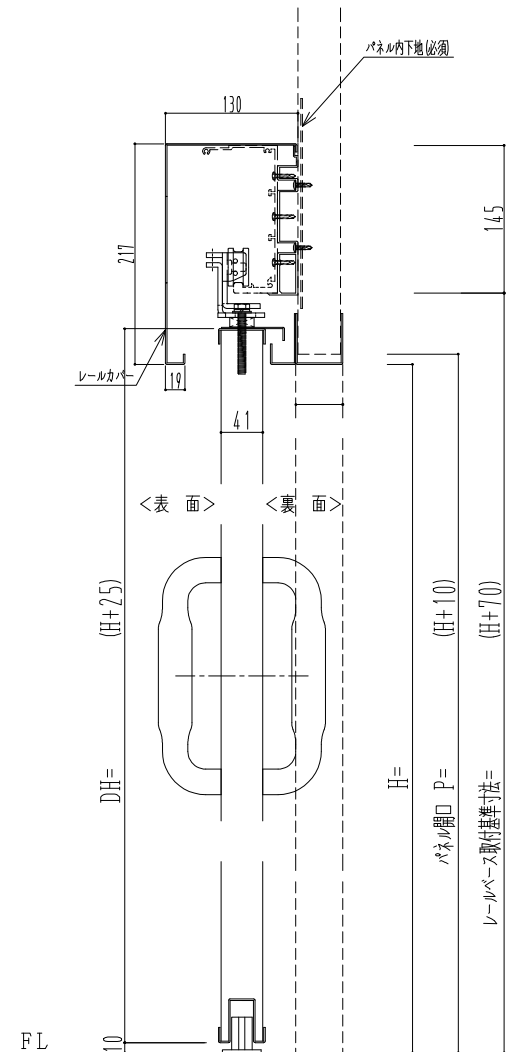

SUS枠

作 図 縮 尺	
正 面 図	1 / 1
水 平 断 面 図	4 / 1
垂 直 断 面 図	4 / 1

SUNWIZZ	品名： スライドドア	型名： SSSU-R40 (V1.5) -片引自閉-3方	SSSU-R40-15KLD300P-2410
----------------	------------	------------------------------	-------------------------