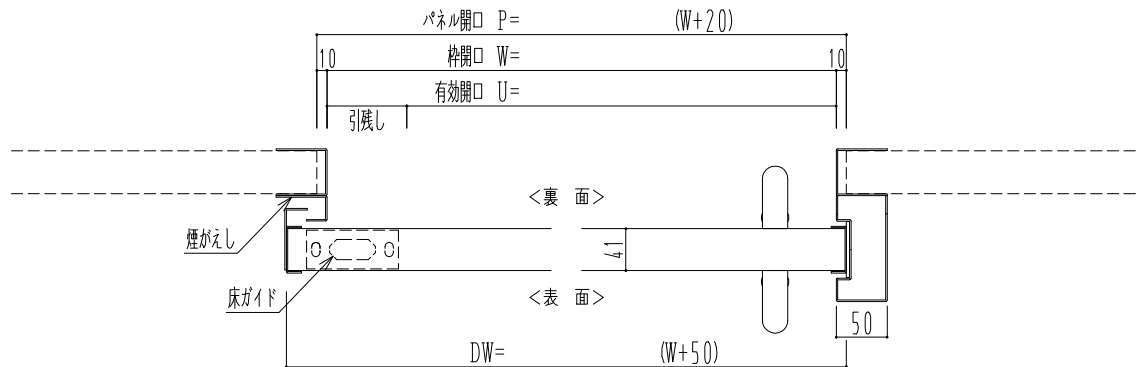

SUS枠

作 図 縮 尺	
正 面 図	1 / 1
水 平 断 面 図	4 / 1
垂 直 断 面 図	4 / 1

SUNWIZZ	品名： スライドドア	型名： SSSU-R40 (V1.5) -片引自閉-3方	SSSU-R40-15KLD300P-2410
----------------	------------	------------------------------	-------------------------