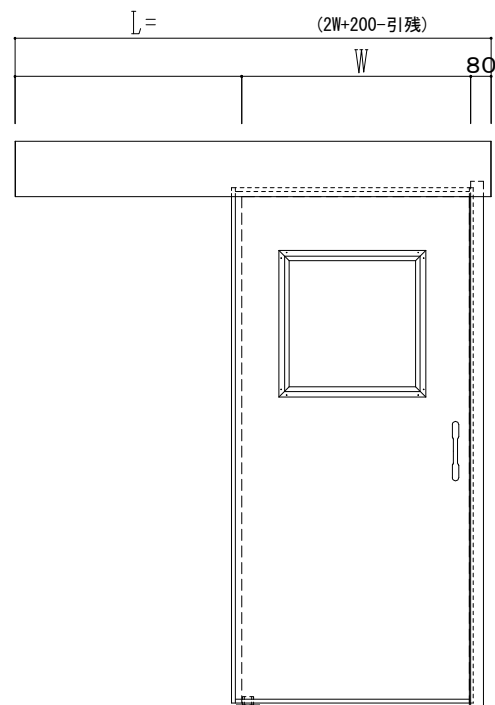

SUS枠

作 図 縮 尺	
正 面 図	1 / 1
水 平 断 面 図	4 / 1
垂 直 断 面 図	4 / 1

SUNWIZZ	品名： スライドドア	型名： SSSU-R40 (V1.5) -片引自閉-3方	SSSU-R40-15KLD300P-2410
----------------	------------	------------------------------	-------------------------