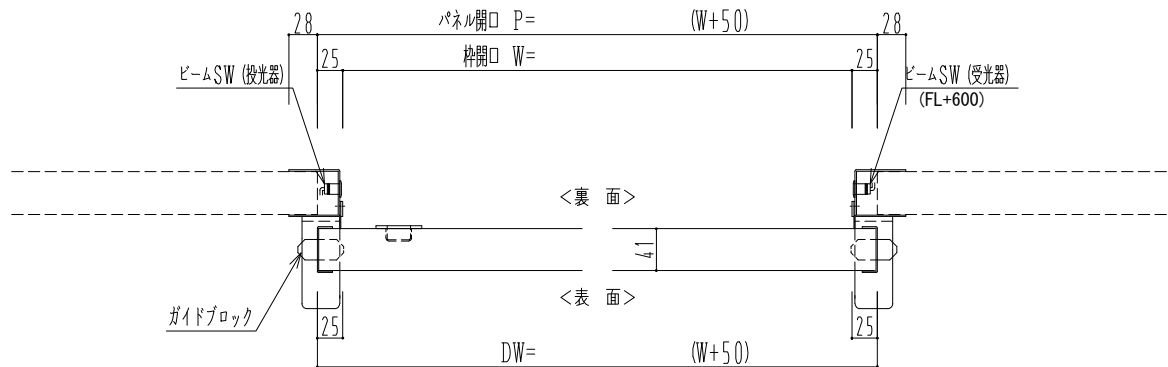

SUS枠

自動ドア装置 フルテック (株) DC-20F

作図縮尺	
正面図	1 / 1
水平断面図	4 / 1
垂直断面図	4 / 1

SUNWIZZ

品名: スライドドア

型名: SSSU-N40 (V1.5) -片引自動-3方

SSSU-N40-15KRT321-2404