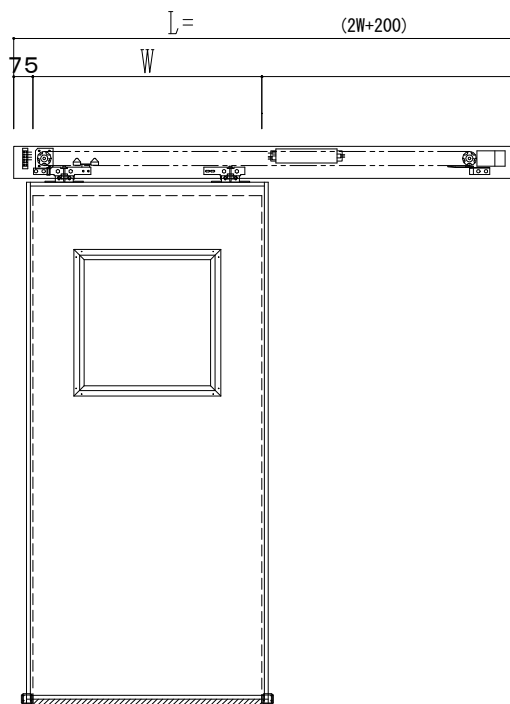

SUS枠

自動ドア装置 フルテック (株) DC-20F

作図縮尺	
正面図	1 / 1
水平断面図	4 / 1
垂直断面図	4 / 1

SUNWIZZ

品名: スライドドア

型名: SSSU-N40 (V1.5) -片引自動-3方

SSSU-N40-15KRT321-2404