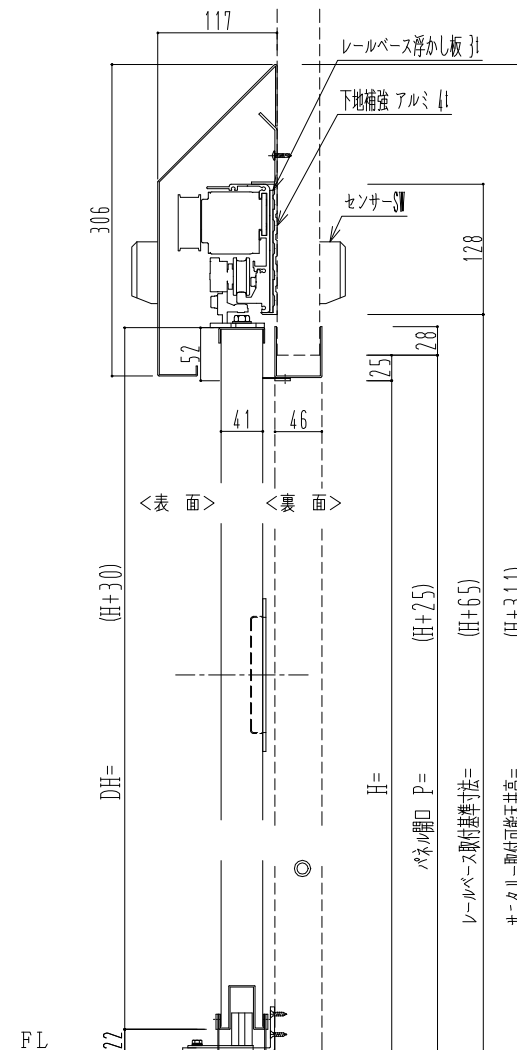

SUS枠

自動ドア装置 フルテック (株) DC-20F

作図縮尺	
正面図	1 / 1
水平断面図	4 / 1
垂直断面図	4 / 1

SUNWIZZ

品名: スライドドア

型名: SSSU-N40 (V1.5) -片引自動-3方

SSSU-N40-15KRT321-2404