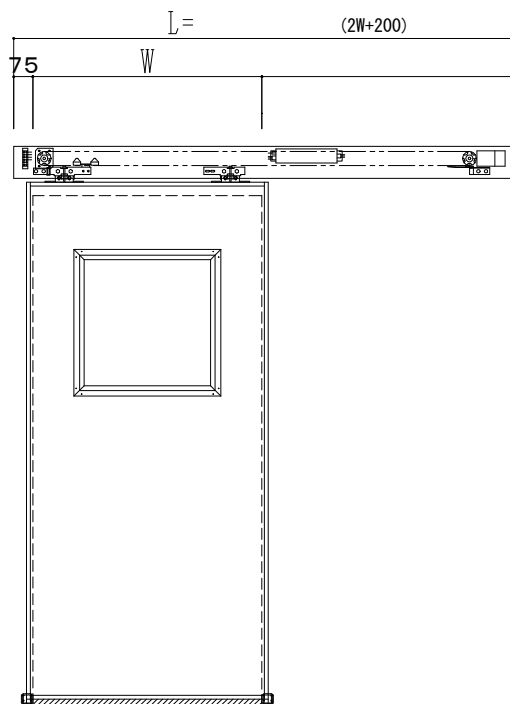

SUS枠

自動ドア装置 フルテック(株)DC-20F

作図縮尺	
正面図	1 / 1
水平断面図	4 / 1
垂直断面図	4 / 1

SUNWIZZ

品名: スライドドア

型名: SSSU-N40 (V1.5) -片引自動-3方

SSSU-N40-15KRT320-2404