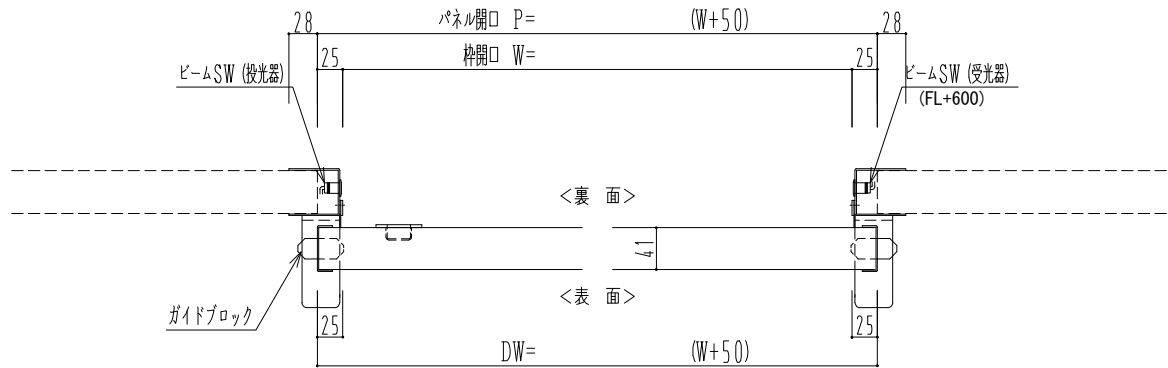

SUS枠

自動ドア装置 フルテック(株)DC-20F

作図縮尺	
正面図	1 / 1
水平断面図	4 / 1
垂直断面図	4 / 1

SUNWIZZ

品名: スライドドア

型名: SSSU-N40 (V1.5) -片引自動-3方

SSSU-N40-15KRT320-2404