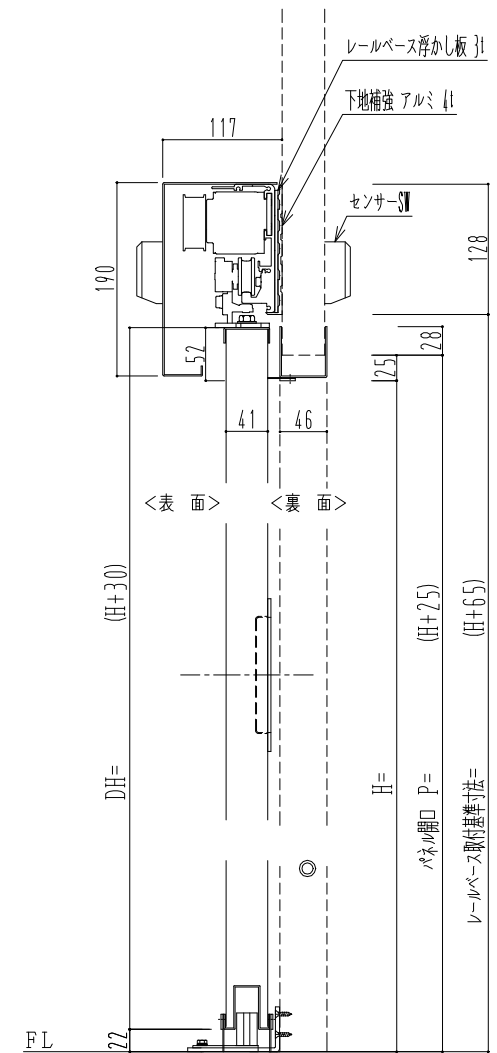

SUS枠

自動ドア装置 フルテック(株)DC-20F

作図縮尺	
正面図	1 / 1
水平断面図	4 / 1
垂直断面図	4 / 1

SUNWIZZ

品名: スライドドア

型名: SSSU-N40 (V1.5) -片引自動-3方

SSSU-N40-15KRT320-2404