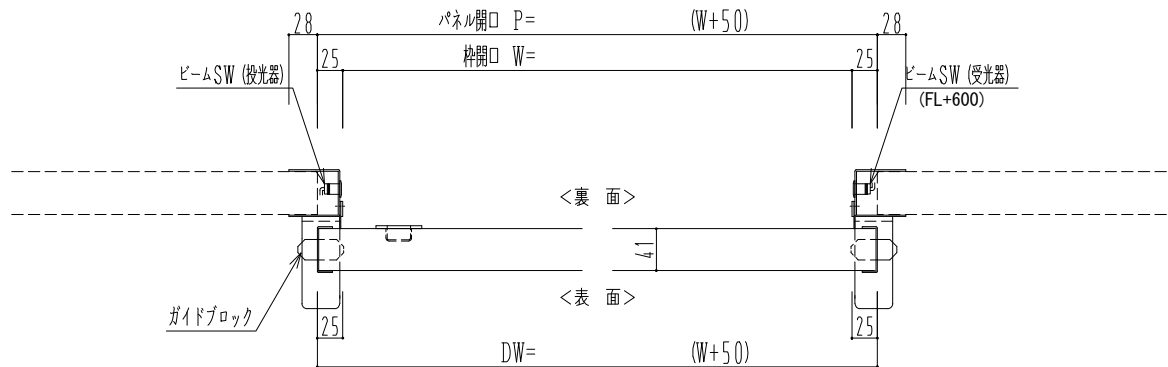

SUS枠

自動装置 Dream DC-5S

作図縮尺	
正面図	1 / 1
水平断面図	4 / 1
垂直断面図	4 / 1

SUNWIZZ

品名: スライドドア

型名: SSSU-N40 (V1.5) -片引自動-3方

SSSU-N40-15KRF321-2404