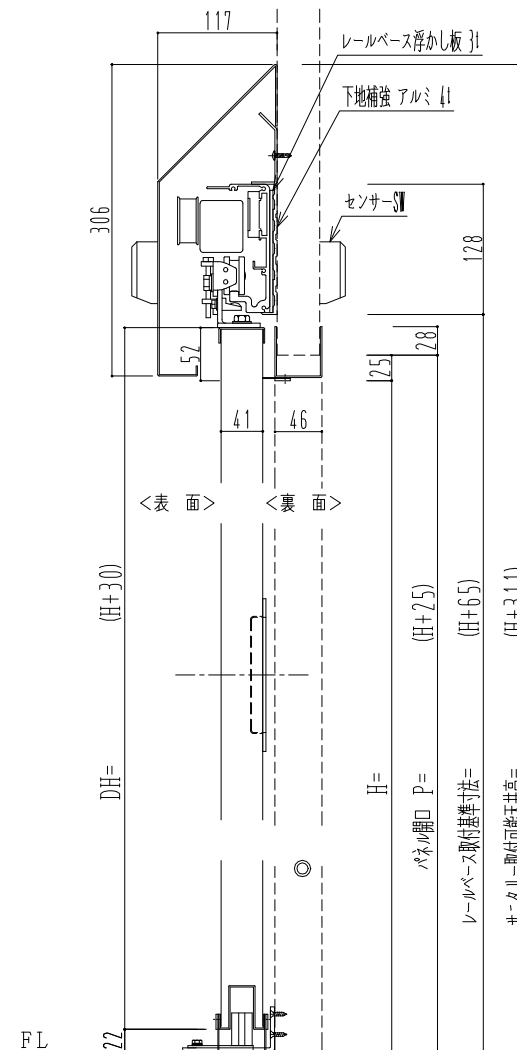

SUS枠

自動装置 Dream DC-5S

作図縮尺	
正面図	1 / 1
水平断面図	4 / 1
垂直断面図	4 / 1

SUNWIZZ

品名: スライドドア

型名: SSSU-N40 (V1.5) -片引自動-3方

SSSU-N40-15KRF321-2404