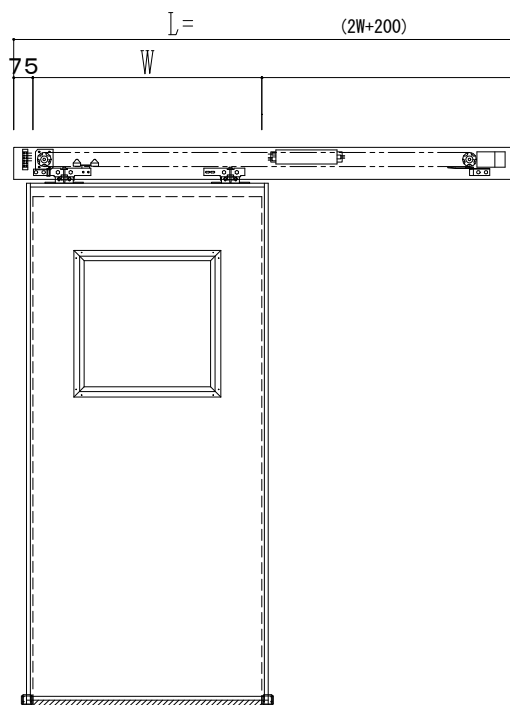

SUS枠

自動装置 Dream DC-5S

作図縮尺	
正面図	1 / 1
水平断面図	4 / 1
垂直断面図	4 / 1

SUNWIZZ

品名: スライドドア

型名: SSSU-N40 (V1.5) -片引自動-3方

SSSU-N40-15KRF321-2404