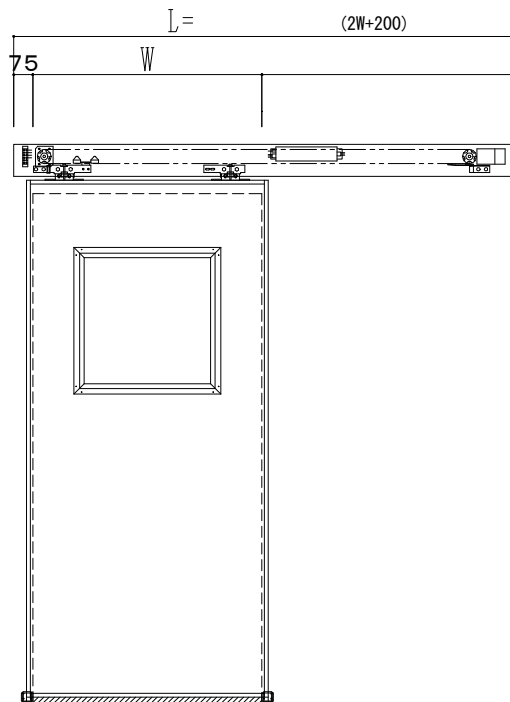

SUS枠

自動装置 Dream DC-5S

作図縮尺	
正面図	1 / 1
水平断面図	4 / 1
垂直断面図	4 / 1

SUNWIZZ

品名: スライドドア

型名: SSSU-N40 (V1.5) -片引自動-3方

SSSU-N40-15KRF320-2404