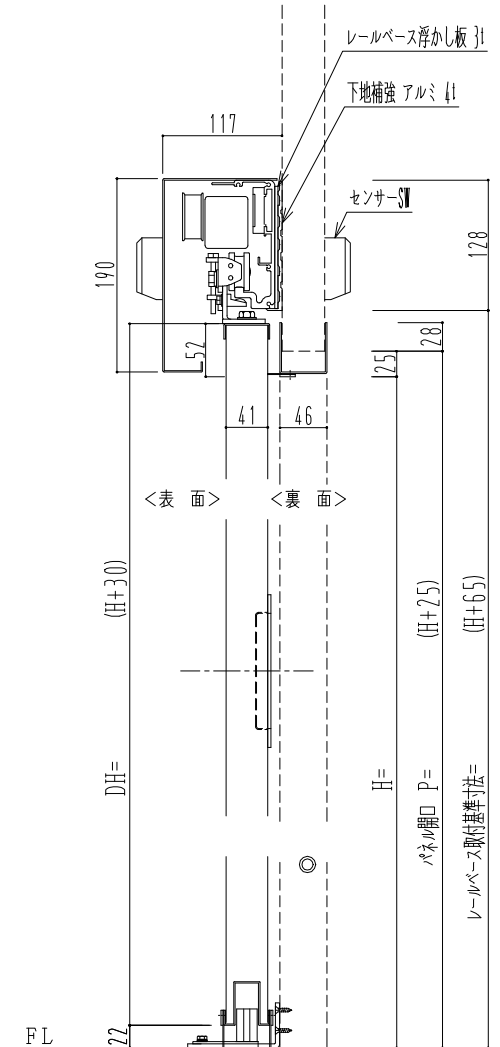

SUS枠

自動装置 Dream DC-5S

作図縮尺	
正面図	1 / 1
水平断面図	4 / 1
垂直断面図	4 / 1

SUNWIZZ

品名: スライドドア

型名: SSSU-N40 (V1.5) -片引自動-3方

SSSU-N40-15KRF320-2404