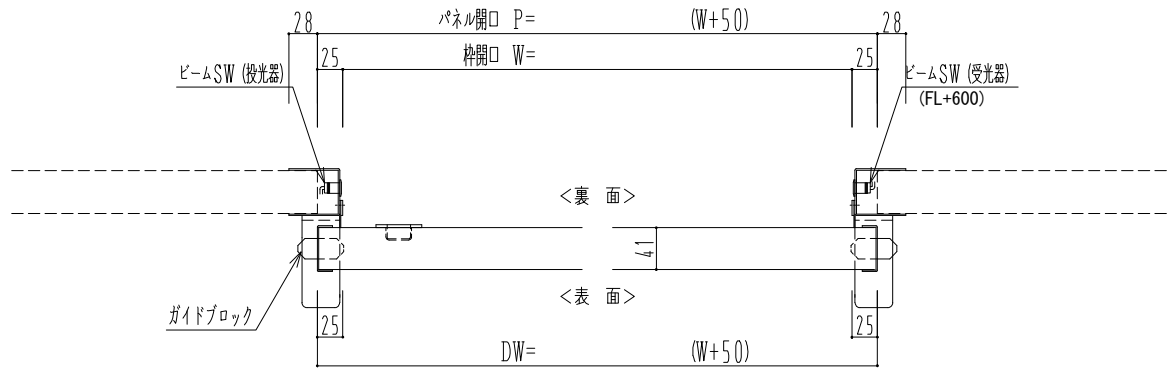

SUS枠

自動装置 Dream DC-5S

作図縮尺	
正面図	1 / 1
水平断面図	4 / 1
垂直断面図	4 / 1

SUNWIZZ

品名: スライドドア

型名: SSSU-N40 (V1.5) -片引自動-3方

SSSU-N40-15KRF320-2404