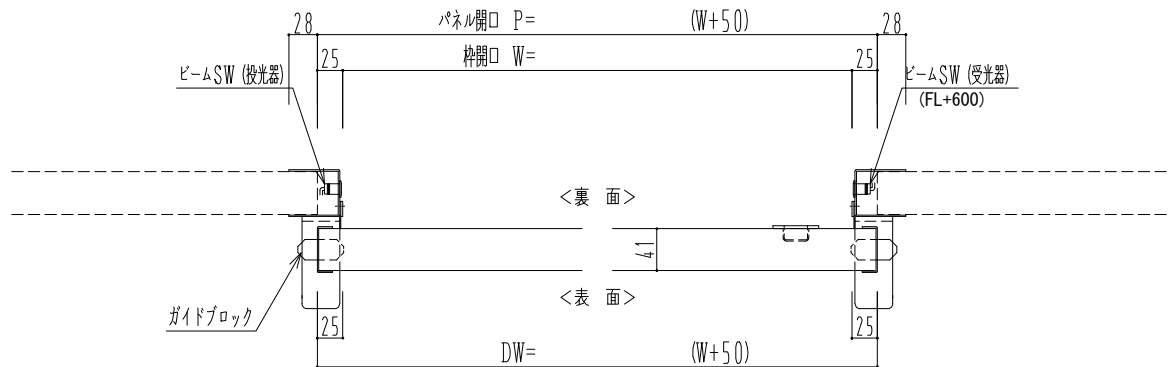

SUS枠

自動ドア装置 フルテック (株) DC-20F

作図縮尺	
正面図	1 / 1
水平断面図	4 / 1
垂直断面図	4 / 1

SUNWIZZ

品名: スライドドア

型名: SSSU-N40 (V1.5) -片引自動-3方

SSSU-N40-15KLT321-2404