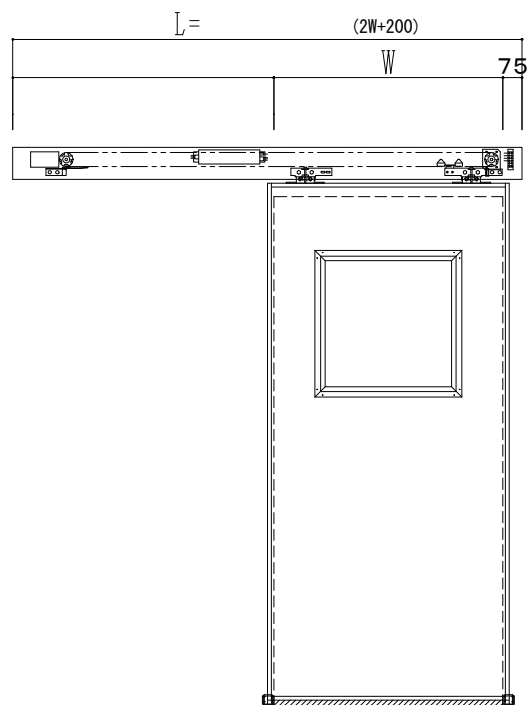

SUS枠

自動ドア装置 フルテック (株) DC-20F

作図縮尺	
正面図	1 / 1
水平断面図	4 / 1
垂直断面図	4 / 1

SUNWIZZ

品名: スライドドア

型名: SSSU-N40 (V1.5) -片引自動-3方

SSSU-N40-15KLT321-2404