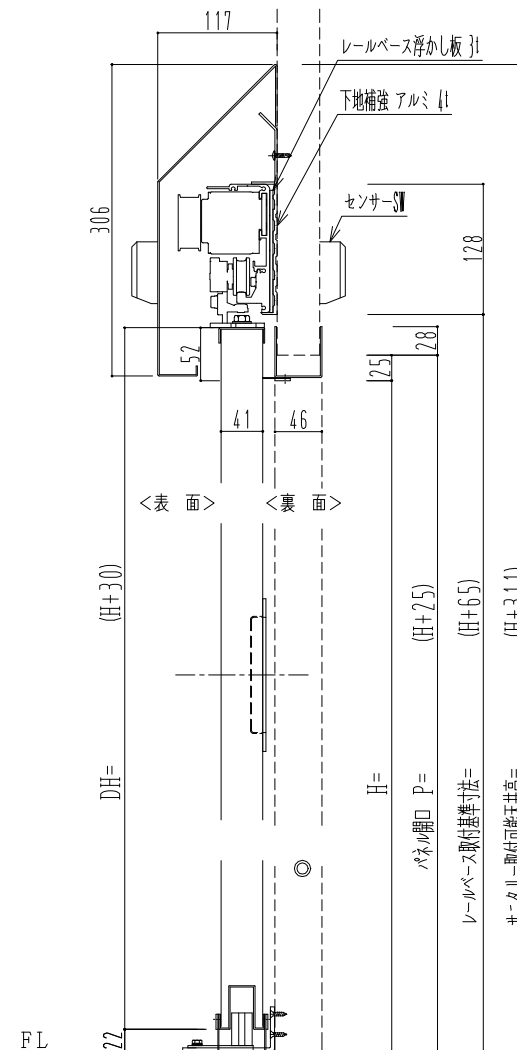

SUS枠

自動ドア装置 フルテック (株) DC-20F

作図縮尺	
正面図	1 / 1
水平断面図	4 / 1
垂直断面図	4 / 1

SUNWIZZ

品名: スライドドア

型名: SSSU-N40 (V1.5) -片引自動-3方

SSSU-N40-15KLT321-2404