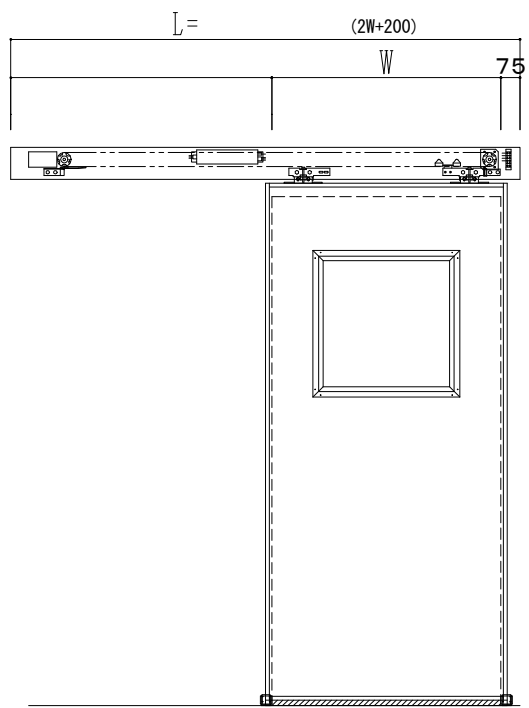

SUS枠

自動ドア装置 フルテック(株)DC-20F

作図縮尺	
正面図	1 / 1
水平断面図	4 / 1
垂直断面図	4 / 1

SUNWIZZ	品名: スライドドア	型名: SSSU-N40 (V1.5) -片引自動-3方	SSSU-N40-15KLT320-2404
---------	------------	------------------------------	------------------------