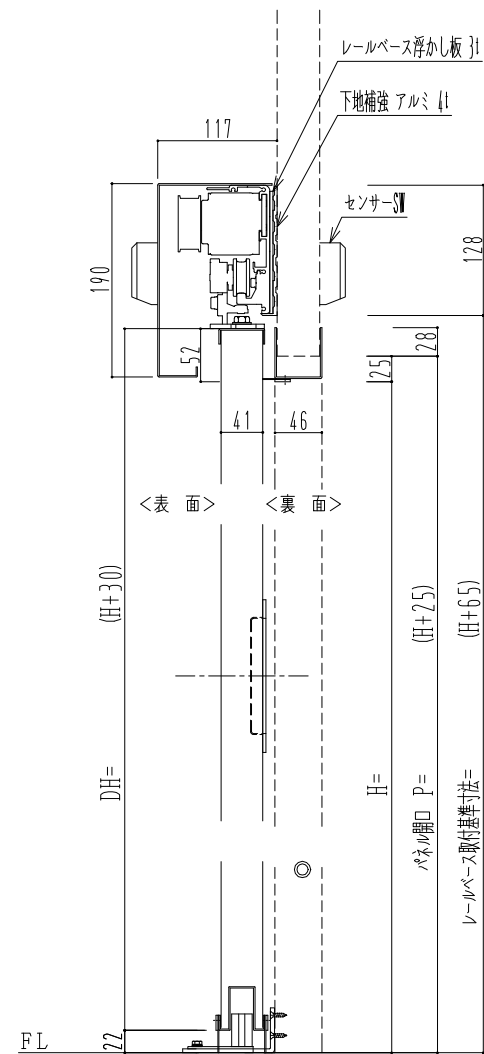

SUS枠

自動ドア装置 フルテック(株)DC-20F

作図縮尺	
正面図	1 / 1
水平断面図	4 / 1
垂直断面図	4 / 1

SUNWIZZ	品名: スライドドア	型名: SSSU-N40 (V1.5) -片引自動-3方	SSSU-N40-15KLT320-2404
---------	------------	------------------------------	------------------------