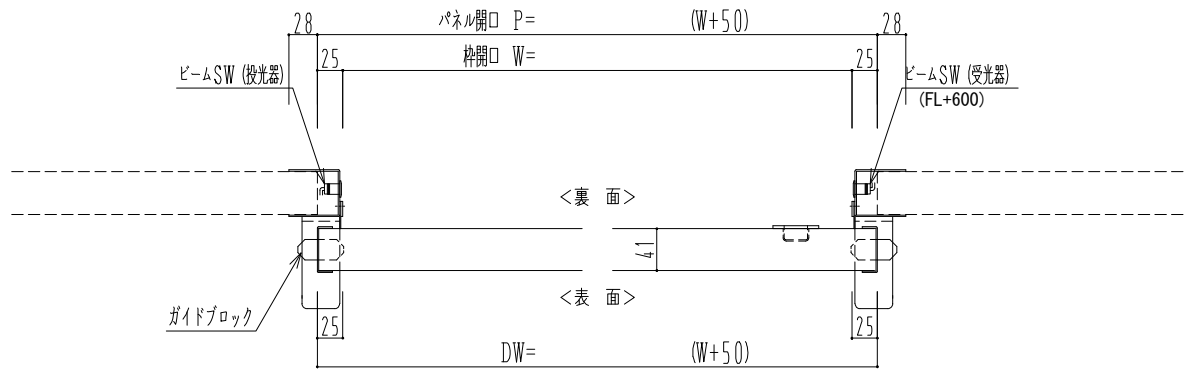

SUS枠

自動ドア装置 フルテック(株)DC-20F

作図縮尺	
正面図	1 / 1
水平断面図	4 / 1
垂直断面図	4 / 1

SUNWIZZ	品名: スライドドア	型名: SSSU-N40 (V1.5) -片引自動-3方	SSSU-N40-15KLT320-2404
---------	------------	------------------------------	------------------------