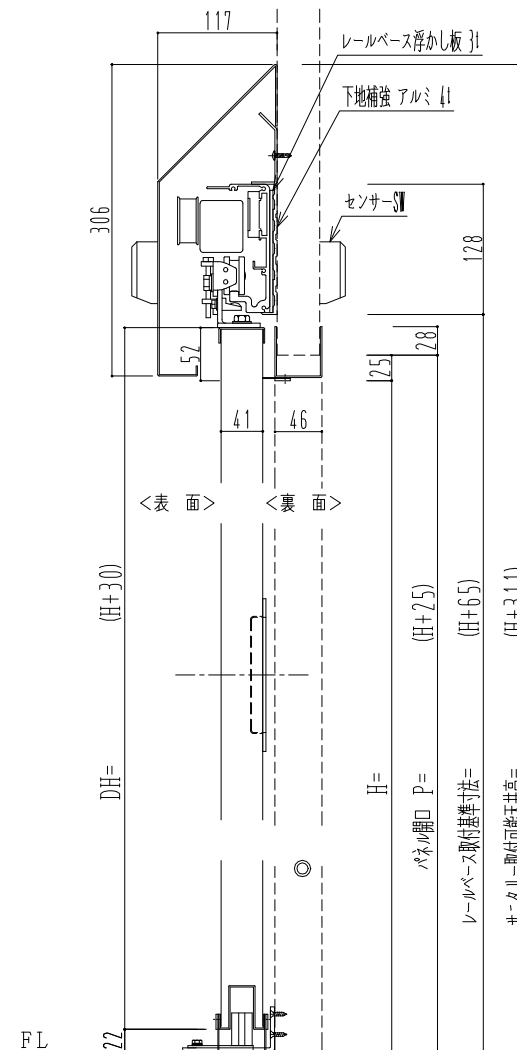

SUS枠

自動装置 Dream DC-5S

作図縮尺	
正面図	1 / 1
水平断面図	4 / 1
垂直断面図	4 / 1

SUNWIZZ

品名: スライドドア

型名: SSSU-N40 (V1.5) -片引自動-3方

SSSU-N40-15KLF321-2404