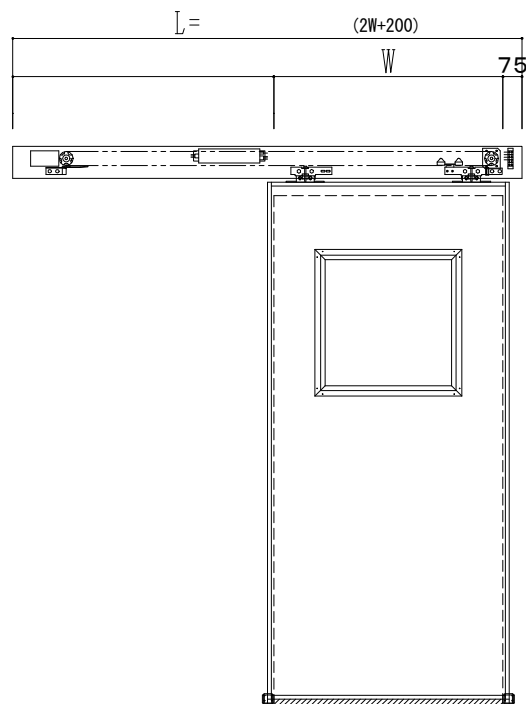

SUS枠

自動装置 Dream DC-5S

作図縮尺	
正面図	1 / 1
水平断面図	4 / 1
垂直断面図	4 / 1

SUNWIZZ

品名: スライドドア

型名: SSSU-N40 (V1.5) -片引自動-3方

SSSU-N40-15KLF321-2404