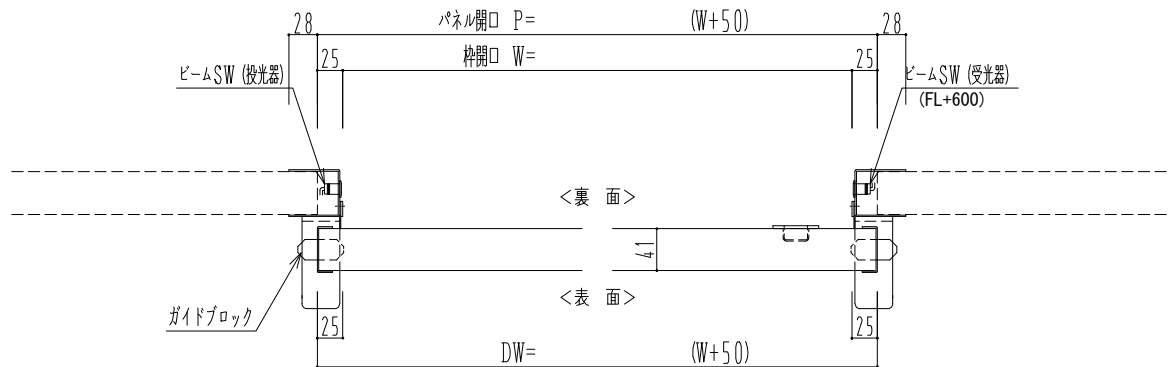

SUS枠

自動装置 Dream DC-5S

作図縮尺	
正面図	1 / 1
水平断面図	4 / 1
垂直断面図	4 / 1

SUNWIZZ

品名: スライドドア

型名: SSSU-N40 (V1.5) -片引自動-3方

SSSU-N40-15KLF321-2404