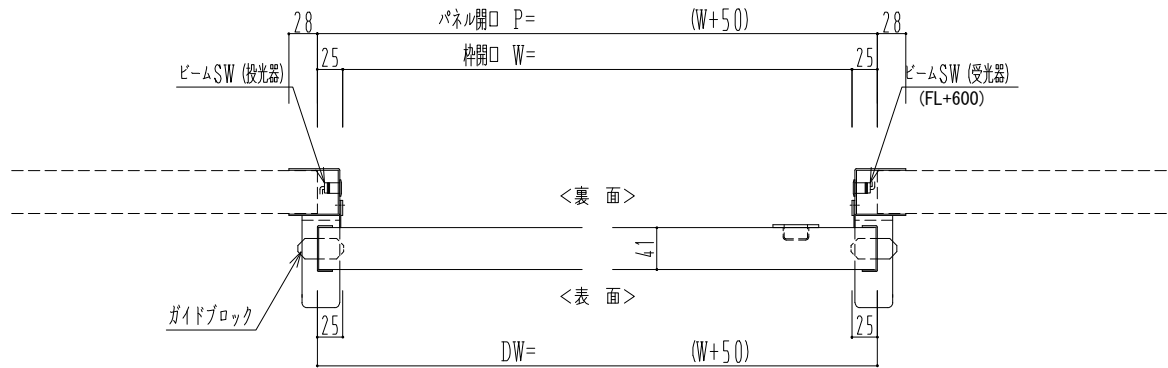

SUS枠

自動装置 Dream DC-5S

作図縮尺	
正面図	1 / 1
水平断面図	4 / 1
垂直断面図	4 / 1

SUNWIZZ

品名: スライドドア

型名: SSSU-N40 (V1.5) -片引自動-3方

SSSU-N40-15KLF320-2404