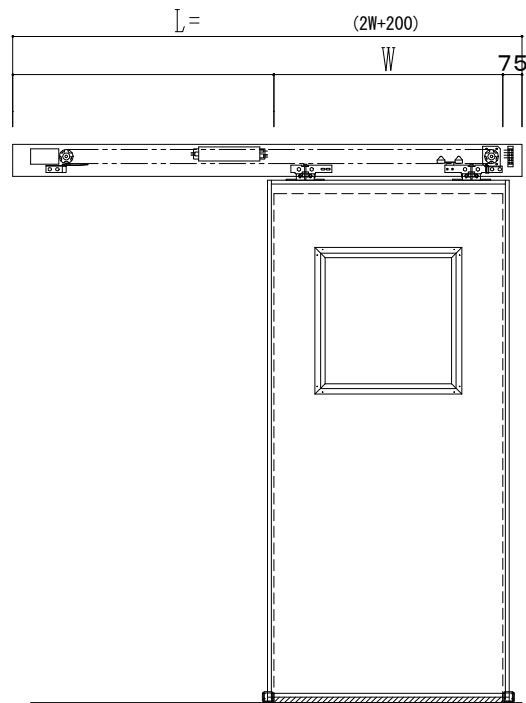

SUS枠

自動装置 Dream DC-5S

作図縮尺	
正面図	1 / 1
水平断面図	4 / 1
垂直断面図	4 / 1

SUNWIZZ

品名: スライドドア

型名: SSSU-N40 (V1.5) -片引自動-3方

SSSU-N40-15KLF320-2404