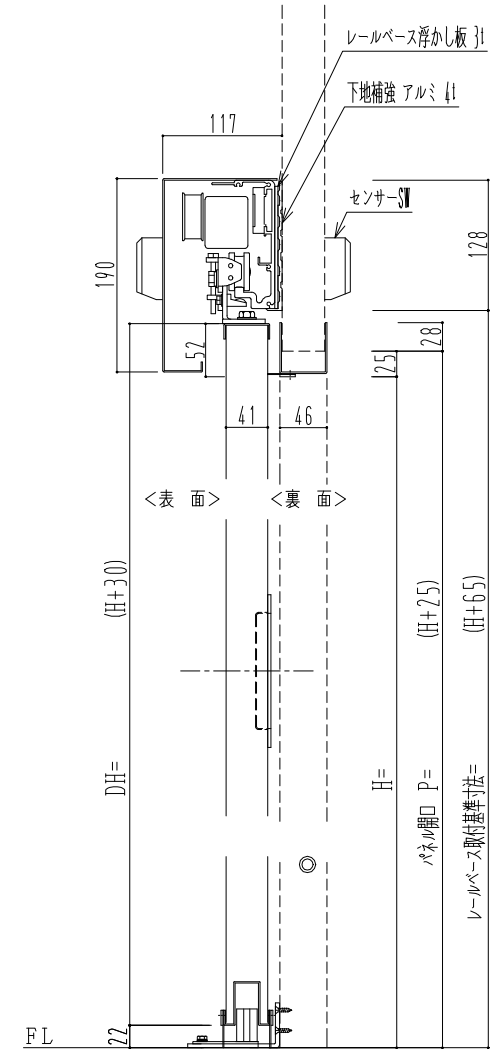

SUS枠

自動装置 Dream DC-5S

作図縮尺	
正面図	1 / 1
水平断面図	4 / 1
垂直断面図	4 / 1

SUNWIZZ

品名: スライドドア

型名: SSSU-N40 (V1.5) -片引自動-3方

SSSU-N40-15KLF320-2404