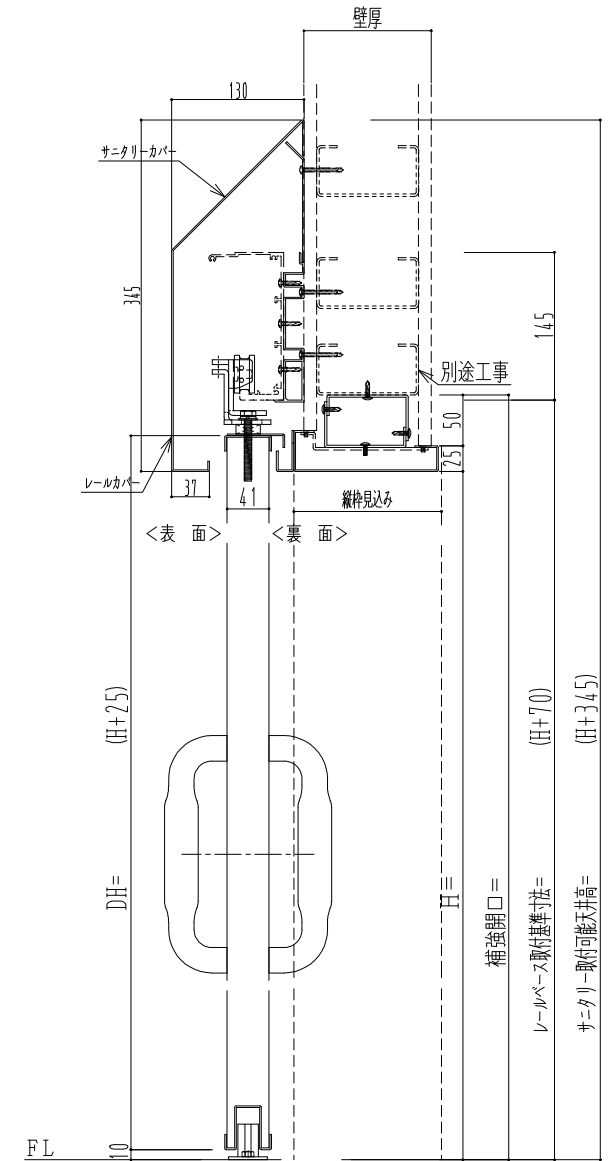

スチール枠

作図縮尺	
正面図	1 / 1
水平断面図	4 / 1
垂直断面図	4 / 1

SUNWIZZ

品名： スライドドア

型名： SSST-R40 (V1.5) -両引自閉-3方

SSST-R40-15WRD31131-2410