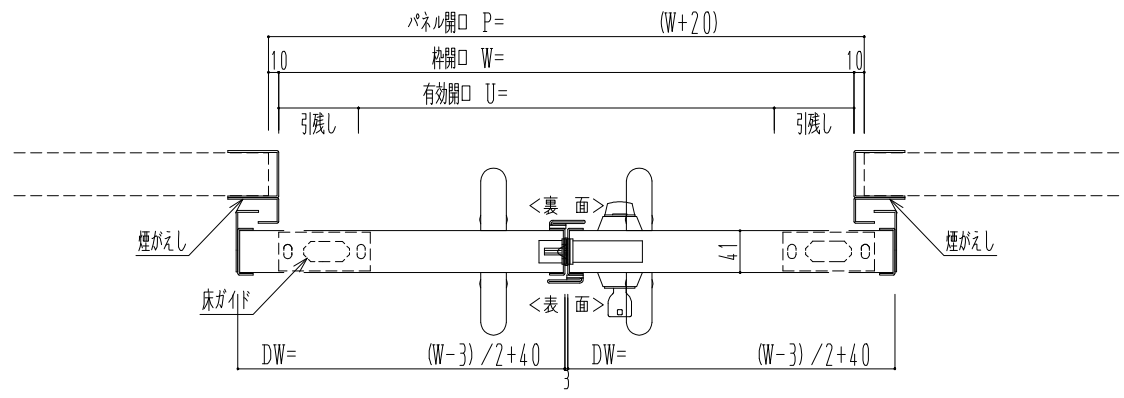

スチール枠

作図縮尺	
正面図	1 / 1
水平断面図	4 / 1
垂直断面図	4 / 1

SUNWIZZ	品名： スライドドア	型名： SSST-R40 (V1.5) -両引自閉-3方	SSST-R40-15WRD310P-2410
---------	------------	------------------------------	-------------------------