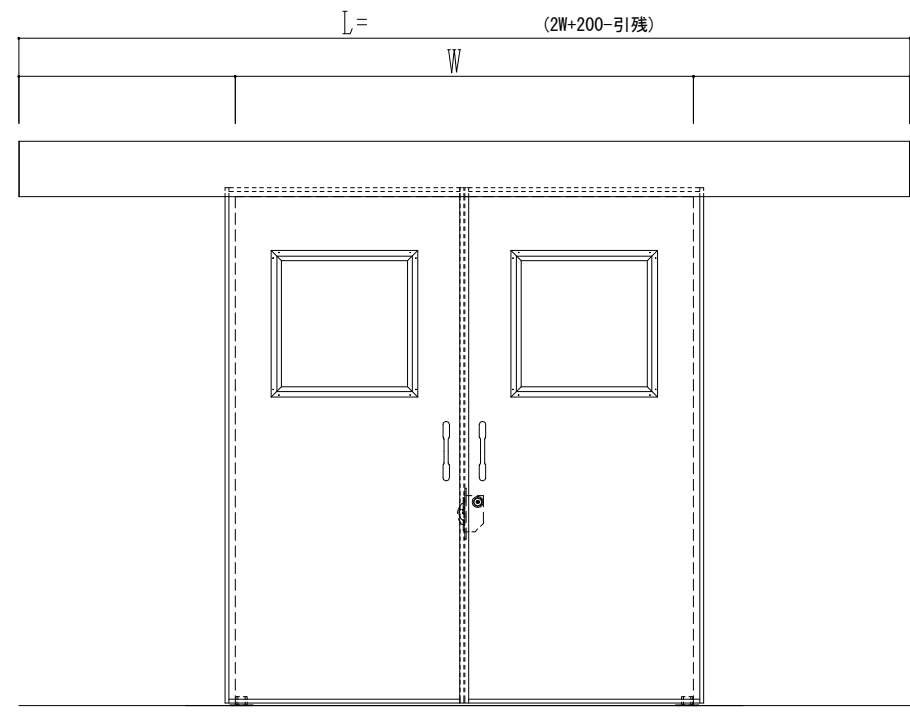

スチール枠

作図縮尺	
正面図	1 / 1
水平断面図	4 / 1
垂直断面図	4 / 1

SUNWIZZ	品名： スライドドア	型名： SSST-R40 (V1.5) -両引自閉-3方	SSST-R40-15WRD310P-2410
---------	------------	------------------------------	-------------------------