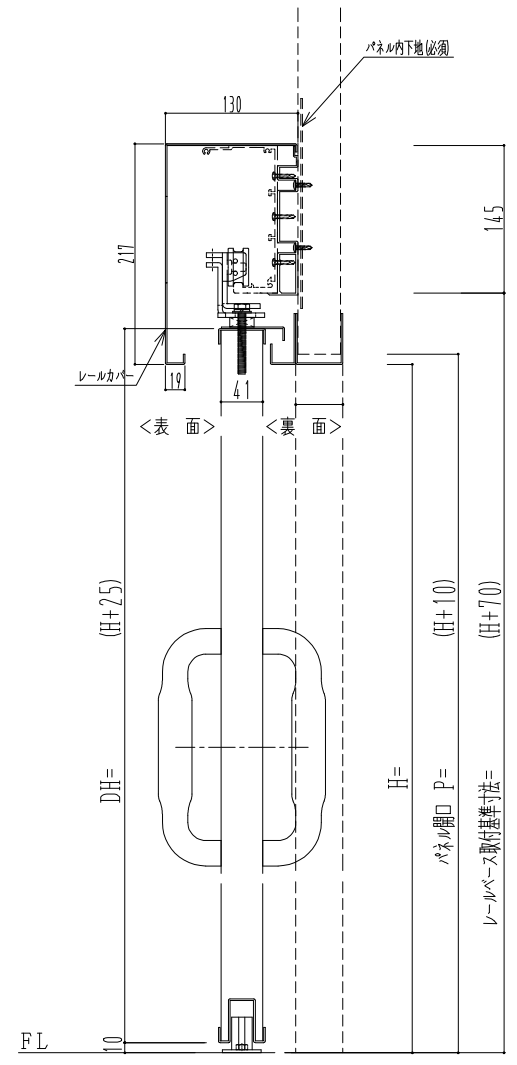

スチール枠

作図縮尺	
正面図	1 / 1
水平断面図	4 / 1
垂直断面図	4 / 1

SUNWIZZ	品名： スライドドア	型名： SSST-R40 (V1.5) -両引自閉-3方	SSST-R40-15WRD310P-2410
---------	------------	------------------------------	-------------------------