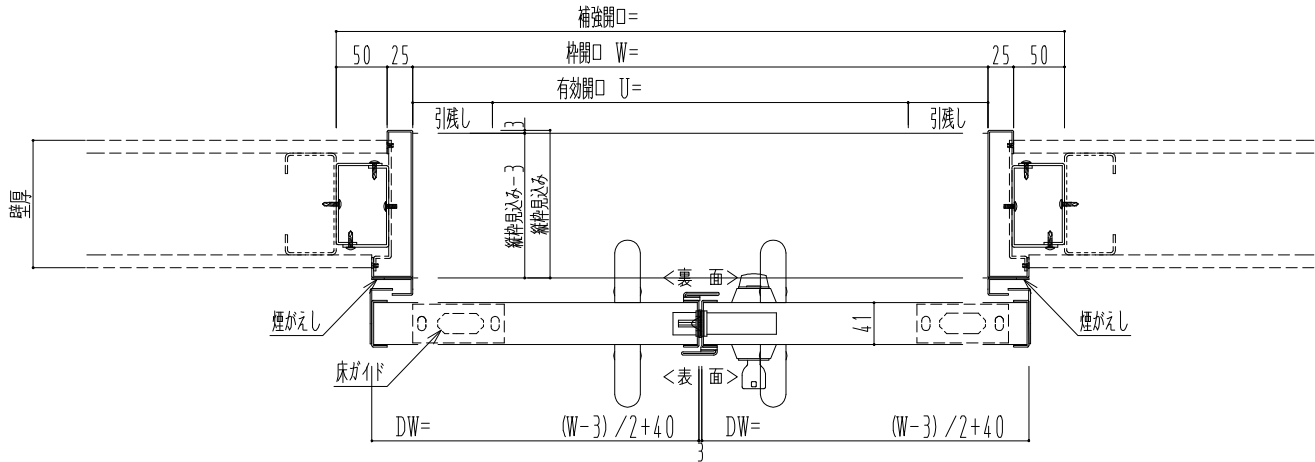

スチール枠

作図縮尺	
正面図	1 / 1
水平断面図	4 / 1
垂直断面図	4 / 1

SUNWIZZ	品名: スライドドア	型名: SSST-R40 (V1.5) -両引自閉-3方	SSST-R40-15WRD31031-2410
----------------	------------	------------------------------	--------------------------