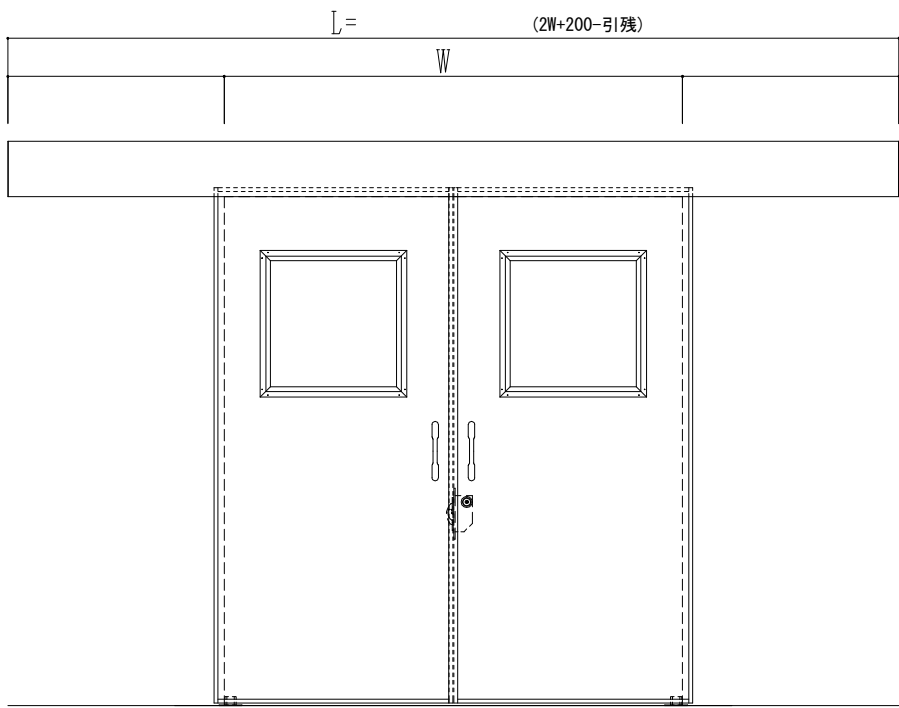

スチール枠

作図縮尺	
正面図	1 / 1
水平断面図	4 / 1
垂直断面図	4 / 1

SUNWIZZ	品名: スライドドア	型名: SSST-R40 (V1.5) -両引自閉-3方	SSST-R40-15WRD31031-2410
----------------	------------	------------------------------	--------------------------