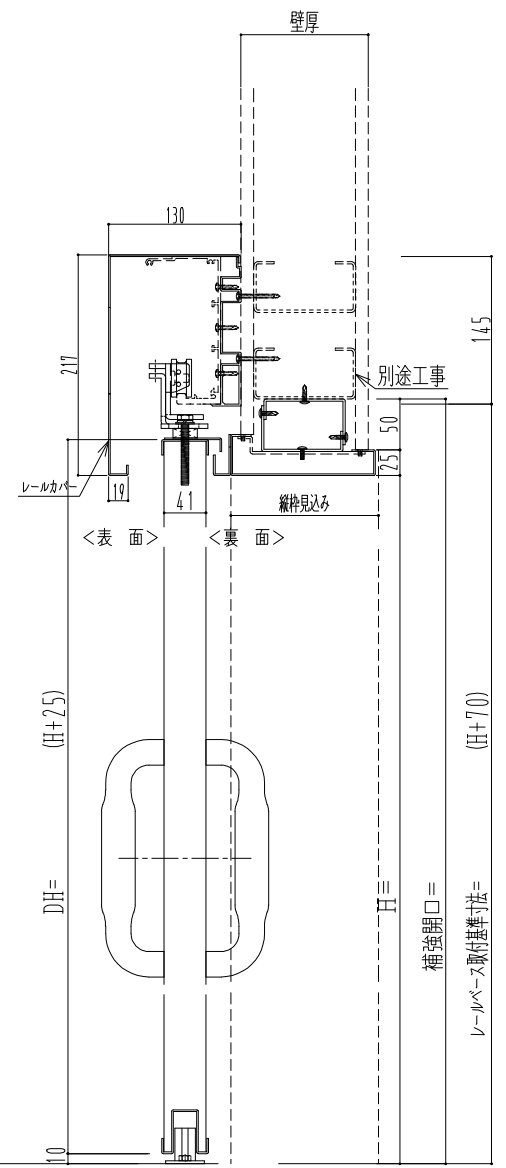

スチール枠

作図縮尺	
正面図	1 / 1
水平断面図	4 / 1
垂直断面図	4 / 1

SUNWIZZ	品名: スライドドア	型名: SSST-R40 (V1.5) -両引自閉-3方	SSST-R40-15WRD31031-2410
----------------	------------	------------------------------	--------------------------