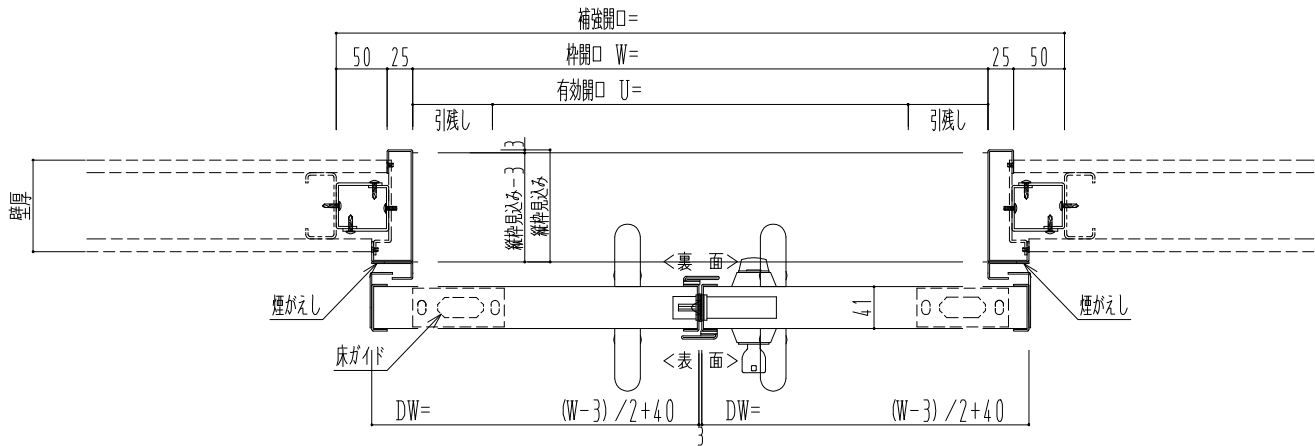

スチール枠

作図縮尺	
正面図	1 / 1
水平断面図	4 / 1
垂直断面図	4 / 1

SUNWIZZ	品名: スライドドア	型名: SSST-R40 (V1.5) -両引自閉-3方	SSST-R40-15WRD31021-2410
----------------	------------	------------------------------	--------------------------