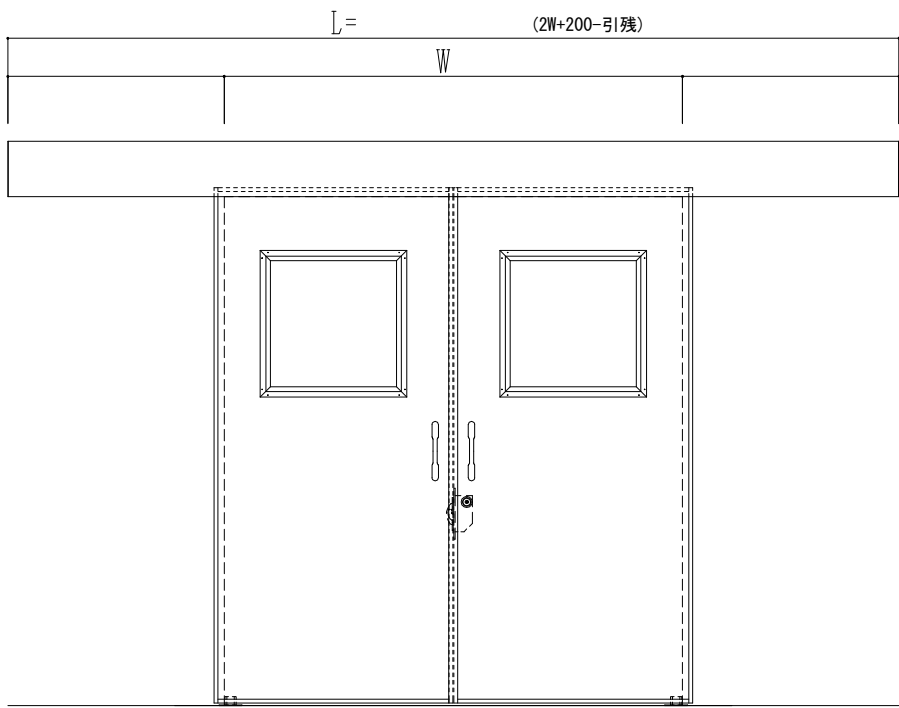

スチール枠

作図縮尺	
正面図	1 / 1
水平断面図	4 / 1
垂直断面図	4 / 1

SUNWIZZ	品名: スライドドア	型名: SSST-R40 (V1.5) -両引自閉-3方	SSST-R40-15WRD31021-2410
----------------	------------	------------------------------	--------------------------