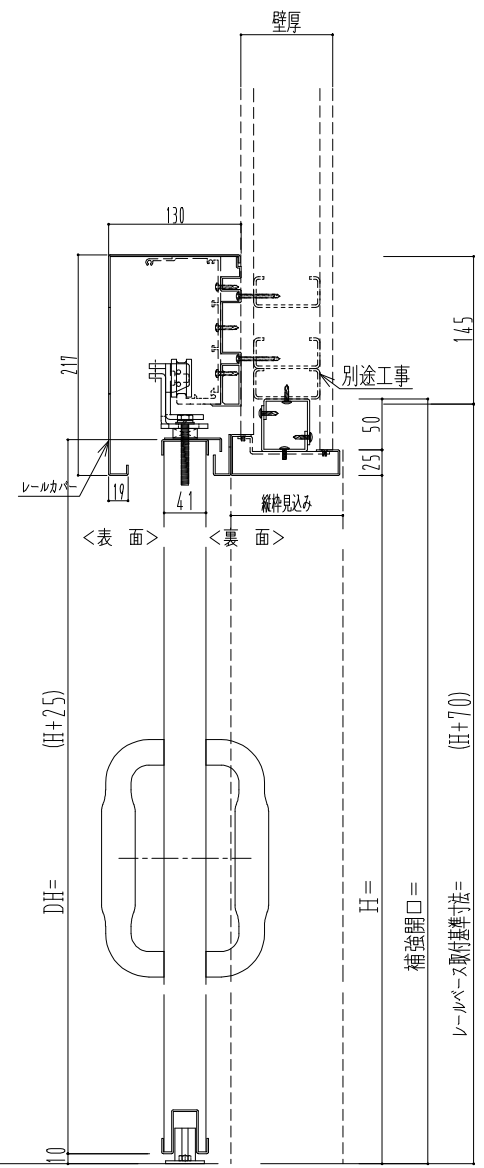

スチール枠

作図縮尺	
正面図	1 / 1
水平断面図	4 / 1
垂直断面図	4 / 1

SUNWIZZ	品名: スライドドア	型名: SSST-R40 (V1.5) -両引自閉-3方	SSST-R40-15WRD31021-2410
----------------	------------	------------------------------	--------------------------