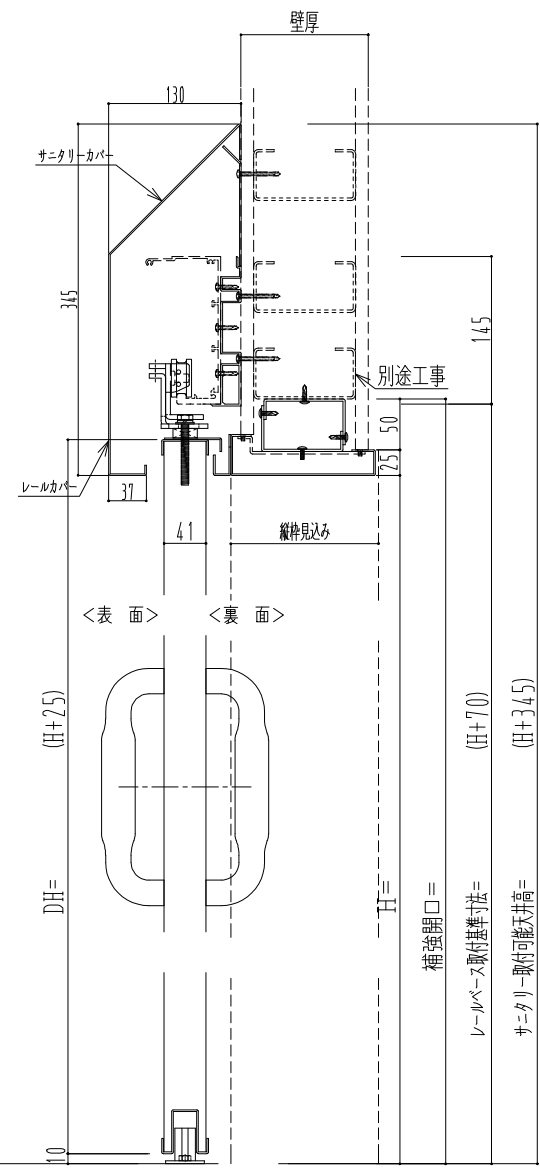

スチール枠

作図縮尺	
正面図	1 / 1
水平断面図	4 / 1
垂直断面図	4 / 1

SUNWIZZ	品名: スライドドア	型名: SSST-R40 (V1.5) -両引自閉-3方	SSST-R40-15WRD30131-2410
---------	------------	------------------------------	--------------------------