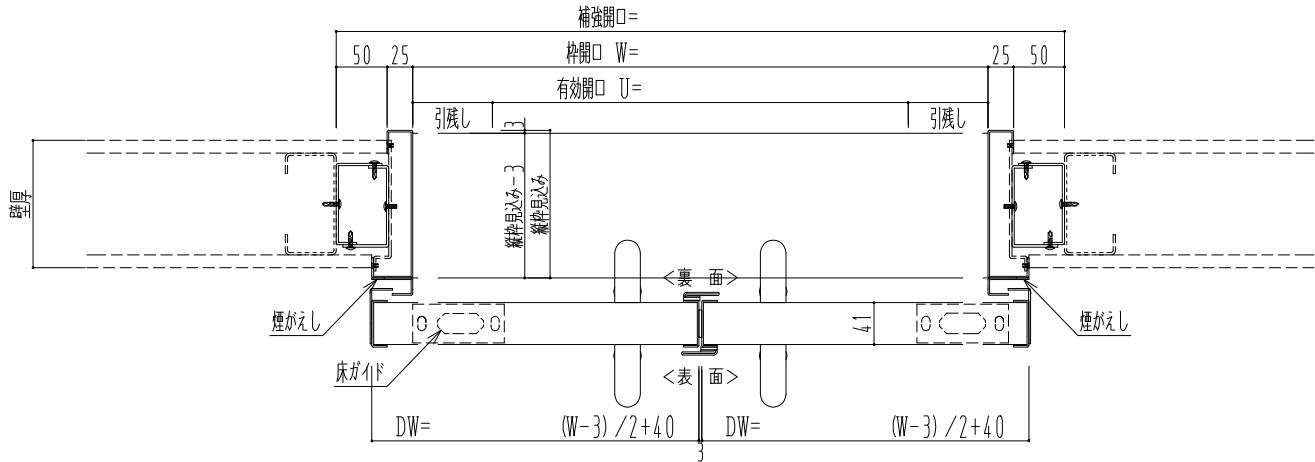

スチール枠

作図縮尺	
正面図	1 / 1
水平断面図	4 / 1
垂直断面図	4 / 1

SUNWIZZ	品名: スライドドア	型名: SSST-R40 (V1.5) -両引自閉-3方	SSST-R40-15WRD30131-2410
---------	------------	------------------------------	--------------------------