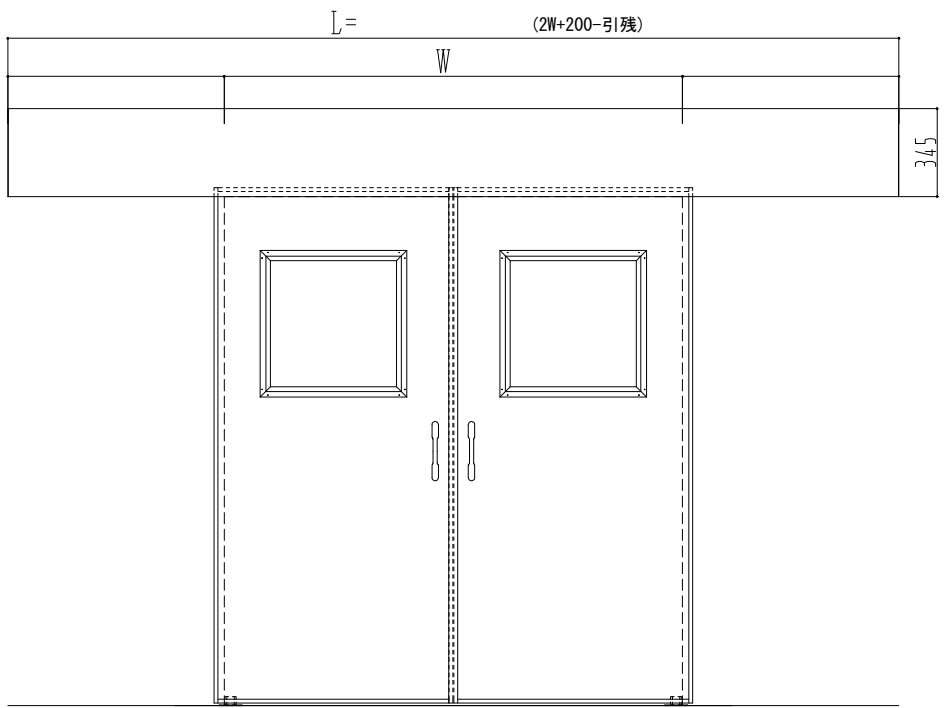

スチール枠

作図縮尺	
正面図	1 / 1
水平断面図	4 / 1
垂直断面図	4 / 1

SUNWIZZ	品名: スライドドア	型名: SSST-R40 (V1.5) -両引自閉-3方	SSST-R40-15WRD30131-2410
---------	------------	------------------------------	--------------------------