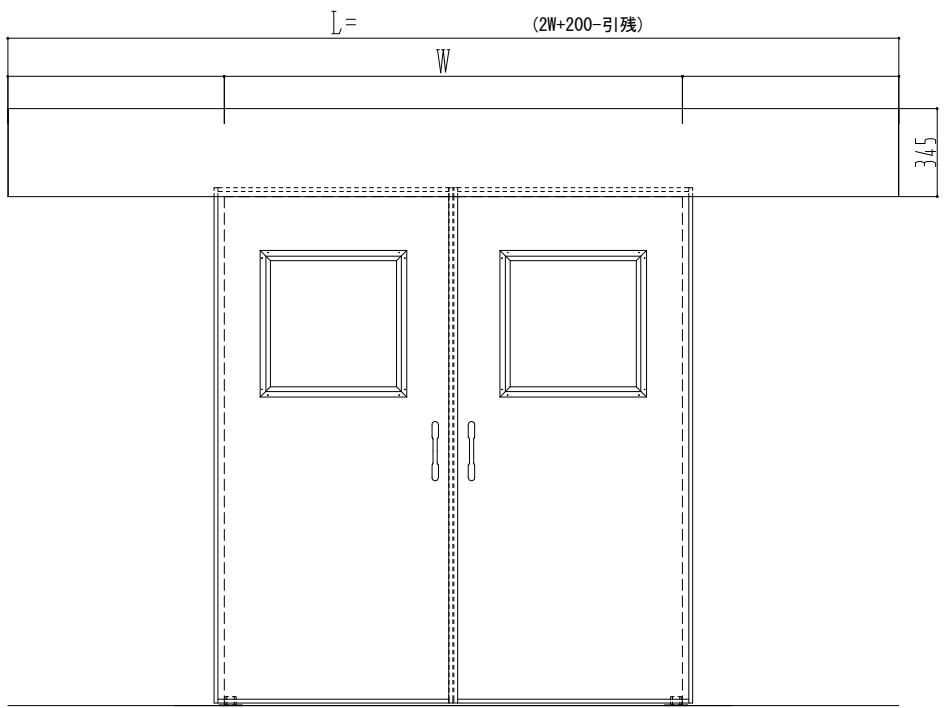

スチール枠

作図縮尺	
正面図	1 / 1
水平断面図	4 / 1
垂直断面図	4 / 1

SUNWIZZ	品名： スライドドア	型名： SSST-R40 (V1.5) -両引自閉-3方	SSST-R40-15WRD30121-2410
---------	------------	------------------------------	--------------------------