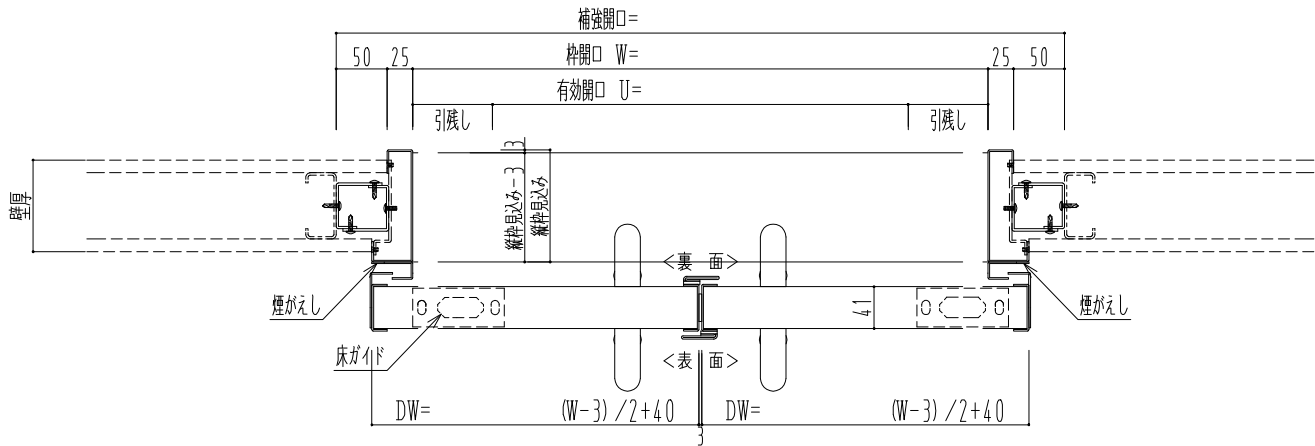

スチール枠

作図縮尺	
正面図	1 / 1
水平断面図	4 / 1
垂直断面図	4 / 1

SUNWIZZ	品名： スライドドア	型名： SSST-R40 (V1.5) -両引自閉-3方	SSST-R40-15WRD30121-2410
---------	------------	------------------------------	--------------------------