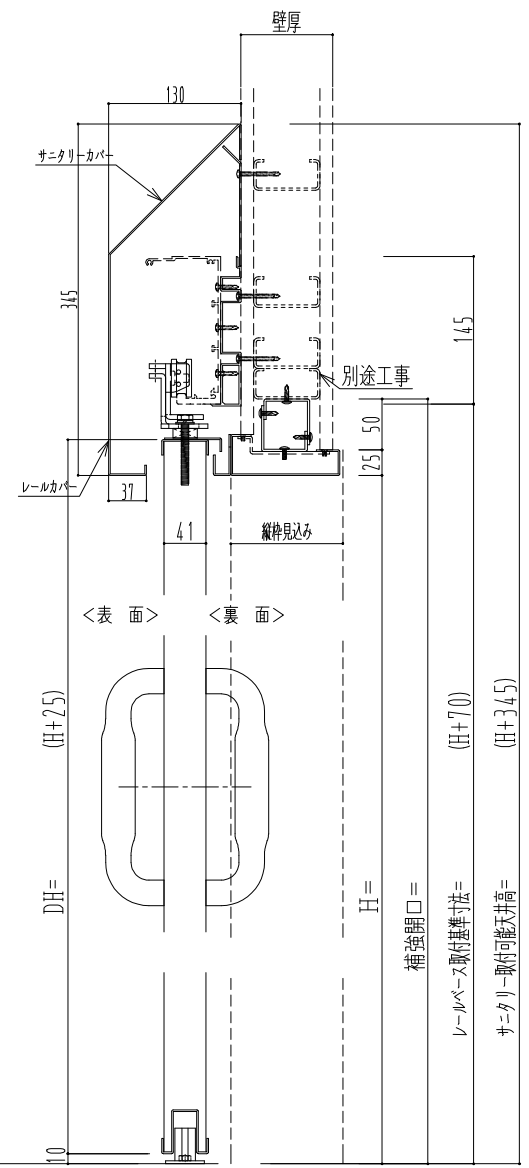

スチール枠

作図縮尺	
正面図	1 / 1
水平断面図	4 / 1
垂直断面図	4 / 1

SUNWIZZ	品名： スライドドア	型名： SSST-R40 (V1.5) -両引自閉-3方	SSST-R40-15WRD30121-2410
---------	------------	------------------------------	--------------------------