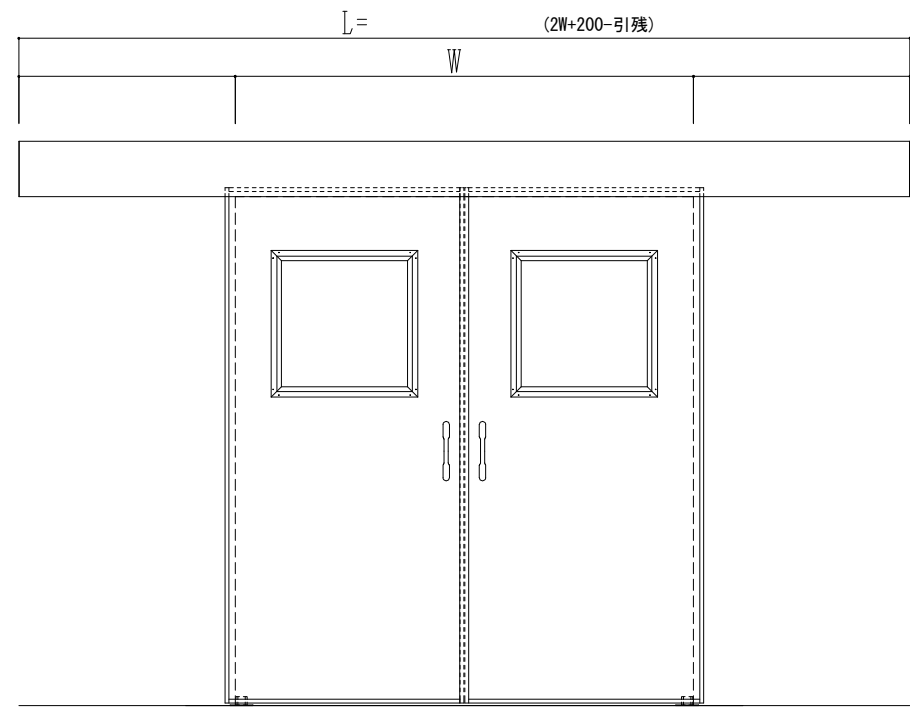

スチール枠

作図縮尺	
正面図	1 / 1
水平断面図	4 / 1
垂直断面図	4 / 1

SUNWIZZ	品名： スライドドア	型名： SSST-R40 (V1.5) -両引自閉-3方	SSST-R40-15WRD300P-2410
---------	------------	------------------------------	-------------------------