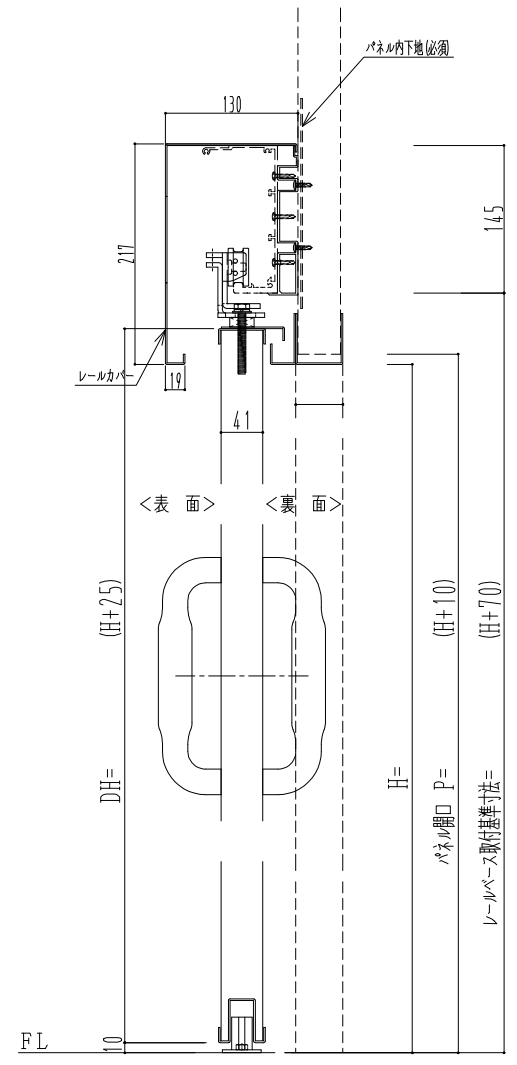

スチール枠

作図縮尺	
正面図	1 / 1
水平断面図	4 / 1
垂直断面図	4 / 1

SUNWIZZ	品名： スライドドア	型名： SSST-R40 (V1.5) -両引自閉-3方	SSST-R40-15WRD300P-2410
---------	------------	------------------------------	-------------------------