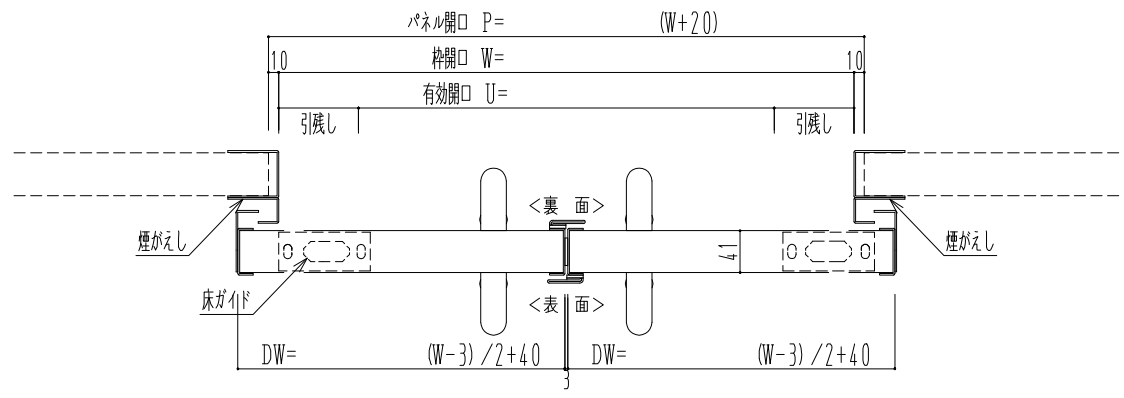

スチール枠

作図縮尺	
正面図	1 / 1
水平断面図	4 / 1
垂直断面図	4 / 1

SUNWIZZ	品名： スライドドア	型名： SSST-R40 (V1.5) -両引自閉-3方	SSST-R40-15WRD300P-2410
---------	------------	------------------------------	-------------------------