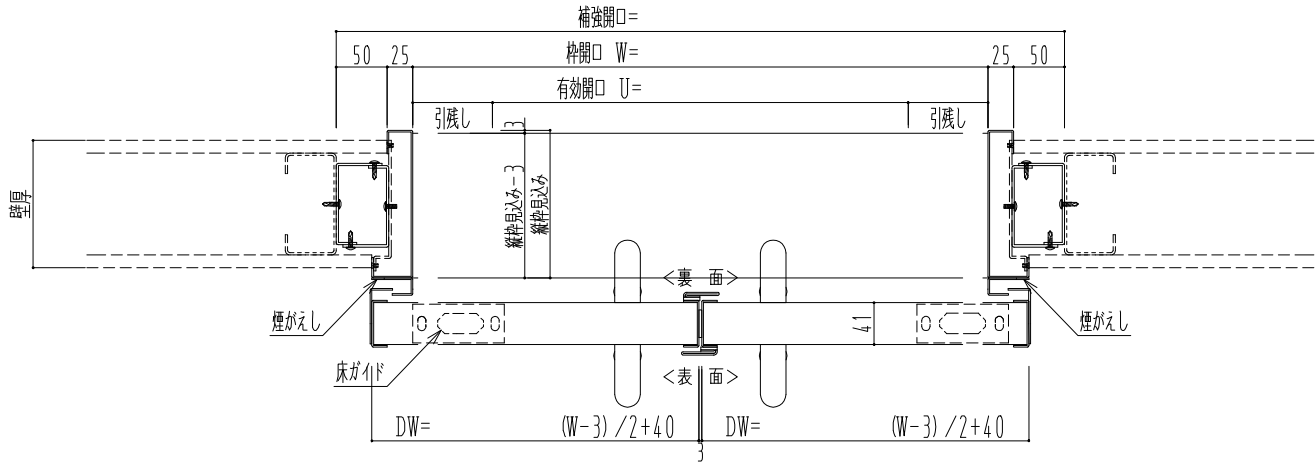

スチール枠

作図縮尺	
正面図	1 / 1
水平断面図	4 / 1
垂直断面図	4 / 1

SUNWIZZ	品名: スライドドア	型名: SSST-R40 (V1.5) -両引自閉-3方	SSST-R40-15WRD30031-2410
---------	------------	------------------------------	--------------------------