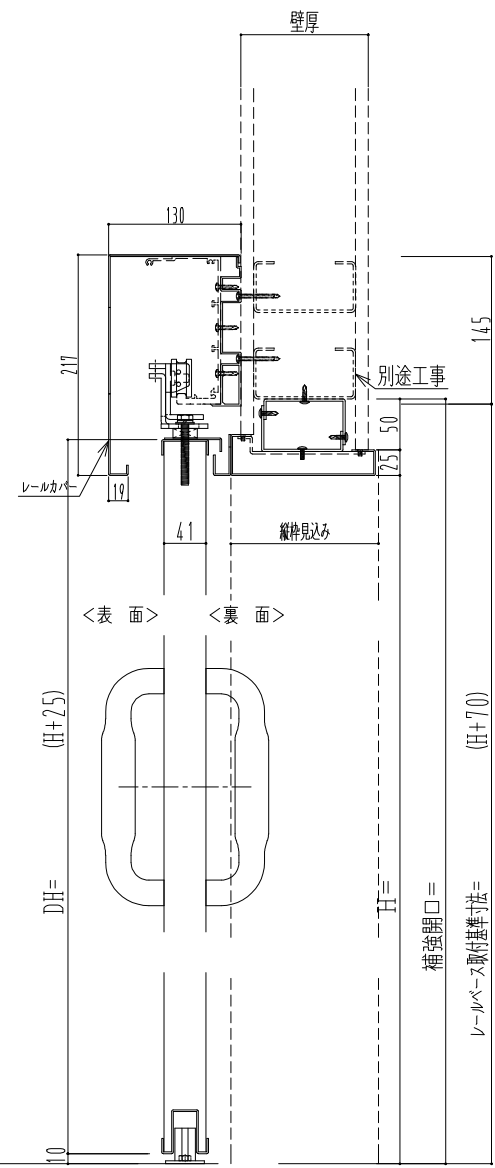

スチール枠

作図縮尺	
正面図	1 / 1
水平断面図	4 / 1
垂直断面図	4 / 1

SUNWIZZ	品名: スライドドア	型名: SSST-R40 (V1.5) -両引自閉-3方	SSST-R40-15WRD30031-2410
---------	------------	------------------------------	--------------------------