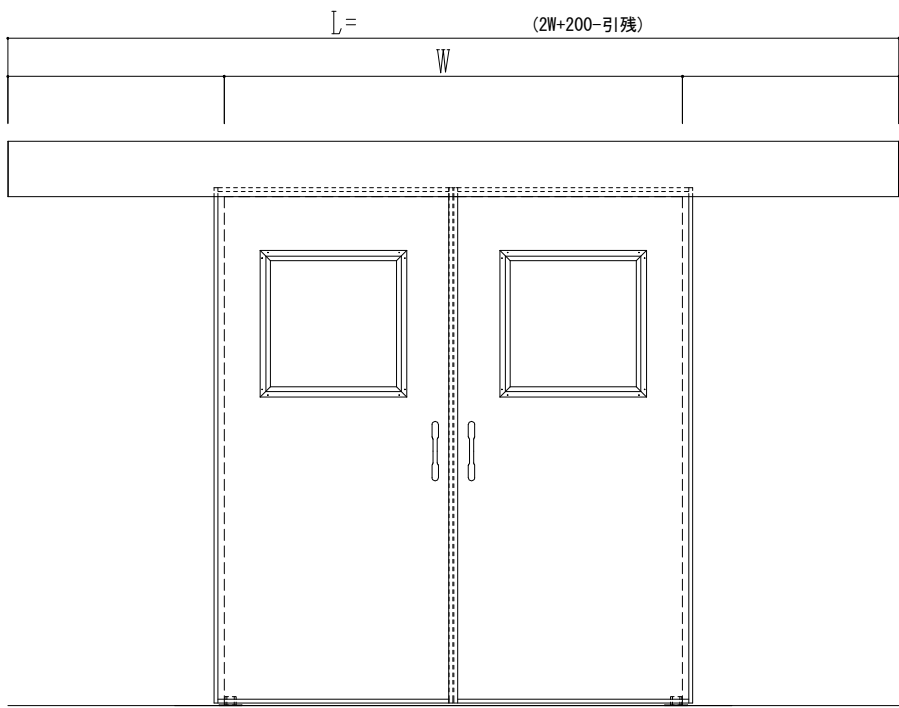

スチール枠

作図縮尺	
正面図	1 / 1
水平断面図	4 / 1
垂直断面図	4 / 1

SUNWIZZ	品名: スライドドア	型名: SSST-R40 (V1.5) -両引自閉-3方	SSST-R40-15WRD30031-2410
---------	------------	------------------------------	--------------------------