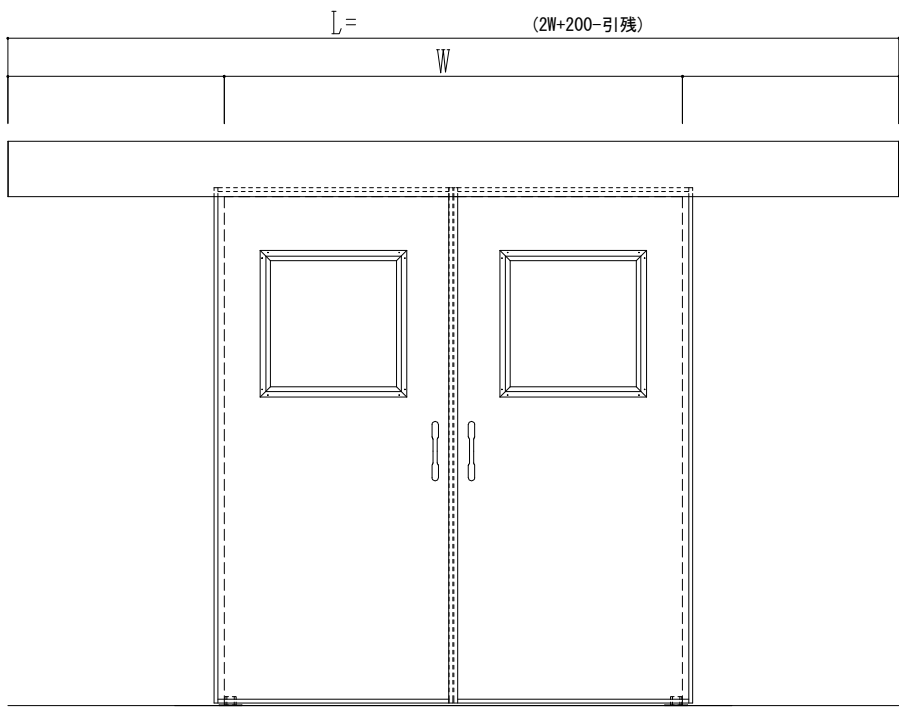

スチール枠

作図縮尺	
正面図	1 / 1
水平断面図	4 / 1
垂直断面図	4 / 1

SUNWIZZ	品名: スライドドア	型名: SSST-R40 (V1.5) -両引自閉-3方	SSST-R40-15WRD30021-2410
----------------	------------	------------------------------	--------------------------