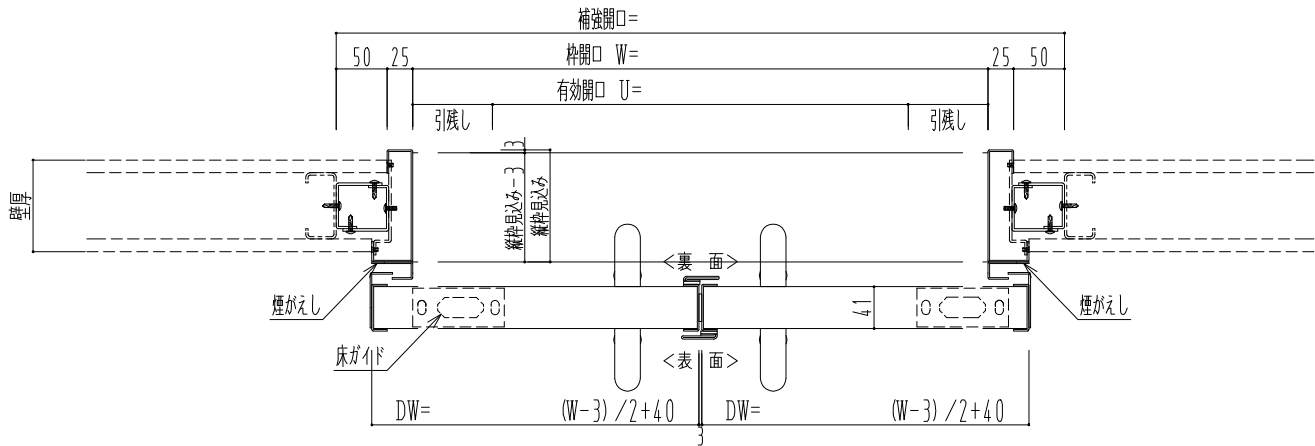

スチール枠

作図縮尺	
正面図	1 / 1
水平断面図	4 / 1
垂直断面図	4 / 1

SUNWIZZ	品名: スライドドア	型名: SSST-R40 (V1.5) -両引自閉-3方	SSST-R40-15WRD30021-2410
----------------	------------	------------------------------	--------------------------