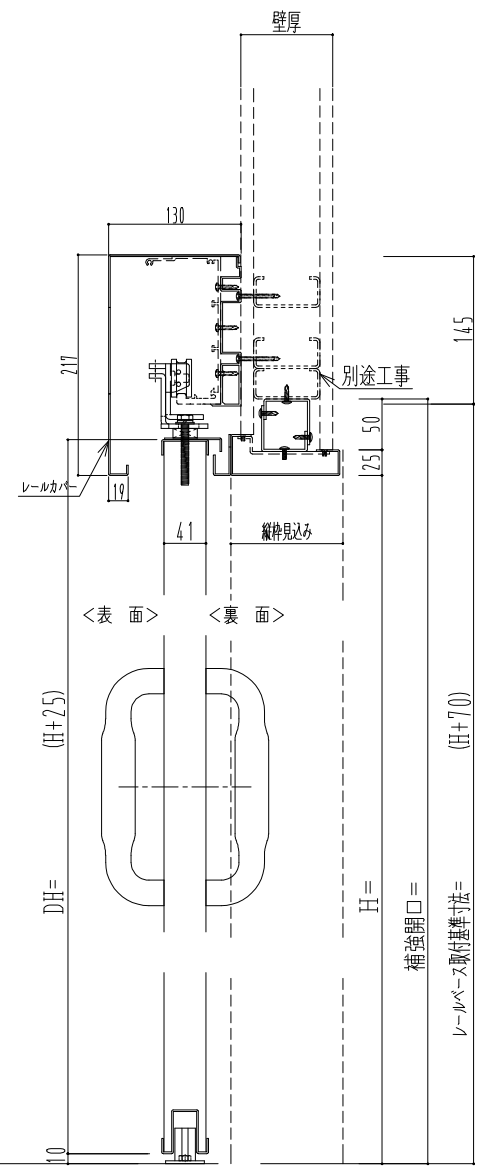

スチール枠

作図縮尺	
正面図	1 / 1
水平断面図	4 / 1
垂直断面図	4 / 1

SUNWIZZ	品名: スライドドア	型名: SSST-R40 (V1.5) -両引自閉-3方	SSST-R40-15WRD30021-2410
----------------	------------	------------------------------	--------------------------