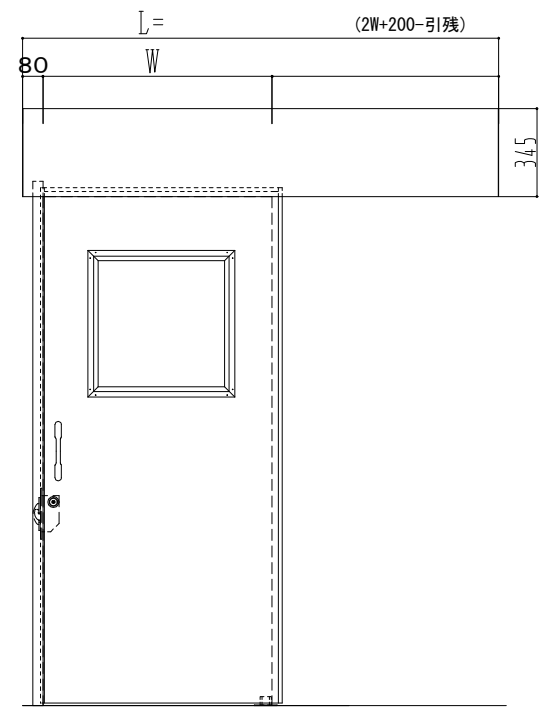

スチール枠

作図縮尺	
正面図	1 / 1
水平断面図	4 / 1
垂直断面図	4 / 1

SUNWIZZ	品名: スライドドア	型名: SSST-R40 (V1.5) -片引自閉-3方	SSST-R40-15KRD31121-2410
---------	------------	------------------------------	--------------------------