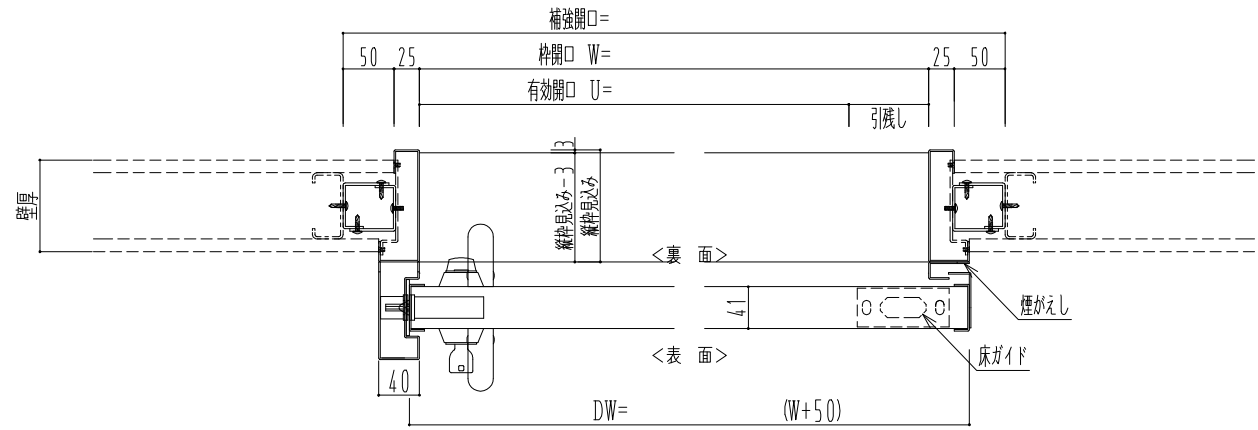

スチール枠

作図縮尺	
正面図	1 / 1
水平断面図	4 / 1
垂直断面図	4 / 1

SUNWIZZ	品名: スライドドア	型名: SSST-R40 (V1.5) -片引自閉-3方	SSST-R40-15KRD31121-2410
---------	------------	------------------------------	--------------------------