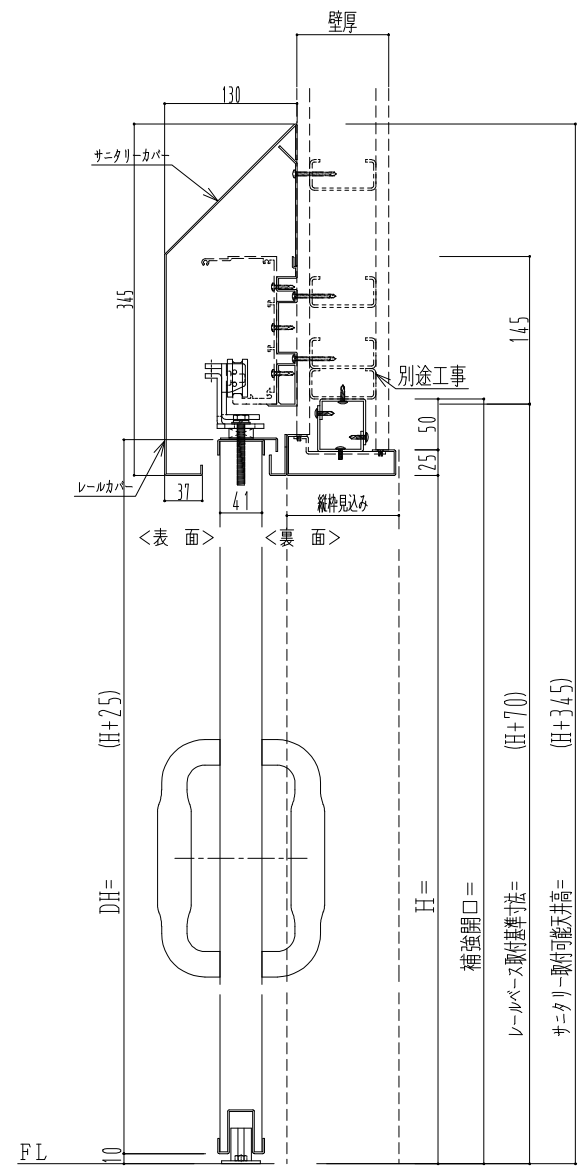

スチール枠

作図縮尺	
正面図	1 / 1
水平断面図	4 / 1
垂直断面図	4 / 1

SUNWIZZ	品名: スライドドア	型名: SSST-R40 (V1.5) -片引自閉-3方	SSST-R40-15KRD31121-2410
---------	------------	------------------------------	--------------------------