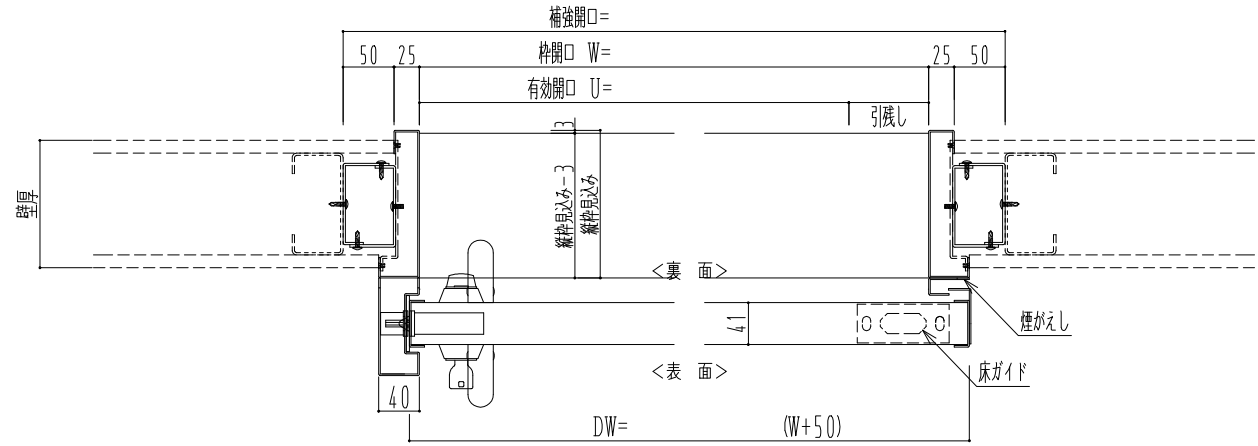

スチール枠

作図縮尺	
正面図	1 / 1
水平断面図	4 / 1
垂直断面図	4 / 1

SUNWIZZ	品名: スライドドア	型名: SSST-R40 (V1.5) - 片引自閉-3方	SSST-R40-15KRD31031-2410
---------	------------	-------------------------------	--------------------------