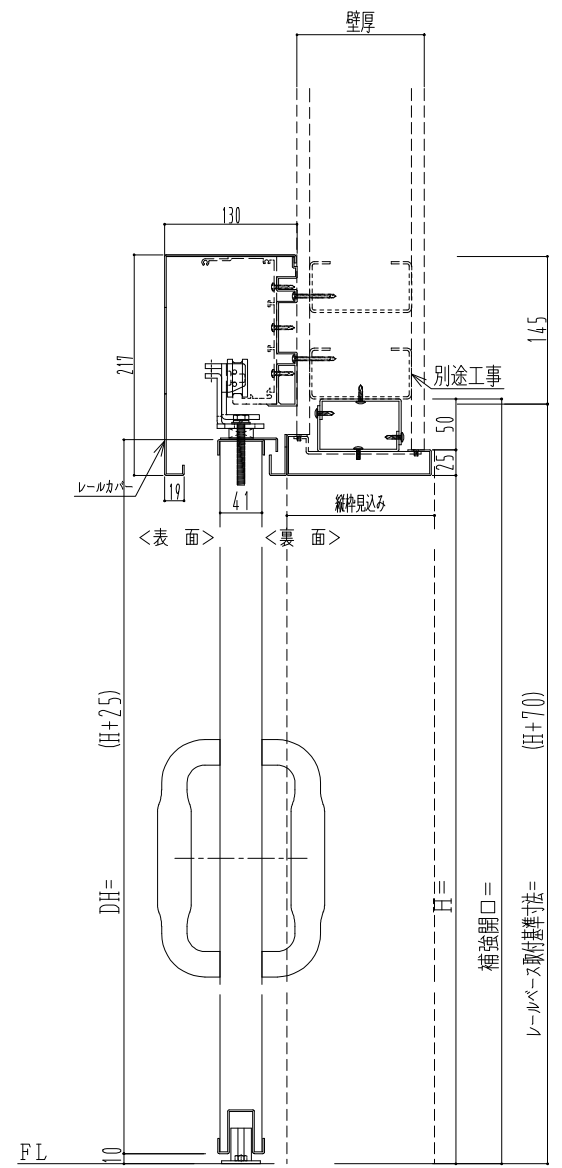

スチール枠

作図縮尺	
正面図	1 / 1
水平断面図	4 / 1
垂直断面図	4 / 1

SUNWIZZ	品名: スライドドア	型名: SSST-R40 (V1.5) - 片引自閉-3方	SSST-R40-15KRD31031-2410
---------	------------	-------------------------------	--------------------------