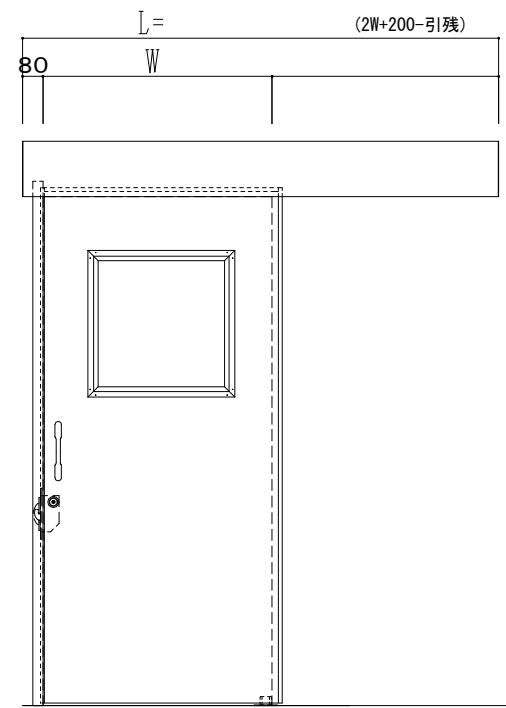

スチール枠

作図縮尺	
正面図	1 / 1
水平断面図	4 / 1
垂直断面図	4 / 1

SUNWIZZ	品名: スライドドア	型名: SSST-R40 (V1.5) - 片引自閉-3方	SSST-R40-15KRD31031-2410
---------	------------	-------------------------------	--------------------------