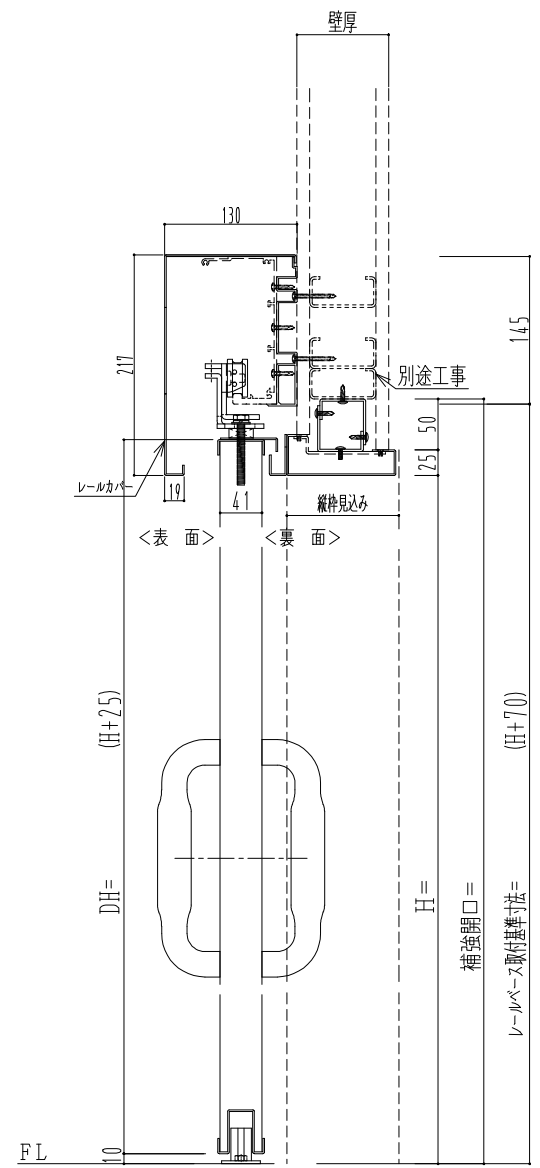

スチール枠

作図縮尺	
正面図	1 / 1
水平断面図	4 / 1
垂直断面図	4 / 1

SUNWIZZ	品名: スライドドア	型名: SSST-R40 (V1.5) -片引自閉-3方	SSST-R40-15KLD31021-2410
---------	------------	------------------------------	--------------------------