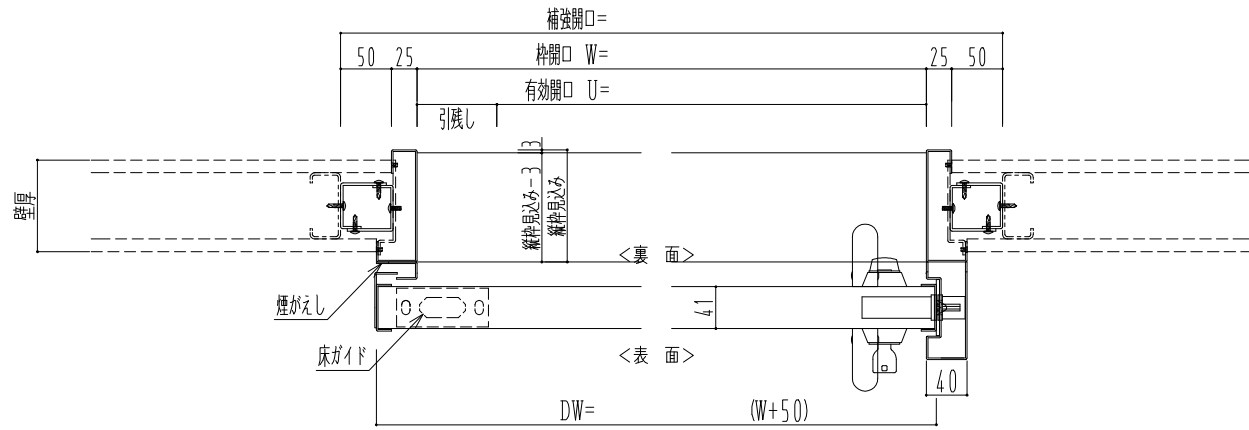

スチール枠

作図縮尺	
正面図	1 / 1
水平断面図	4 / 1
垂直断面図	4 / 1

SUNWIZZ	品名: スライドドア	型名: SSST-R40 (V1.5) -片引自閉-3方	SSST-R40-15KLD31021-2410
---------	------------	------------------------------	--------------------------