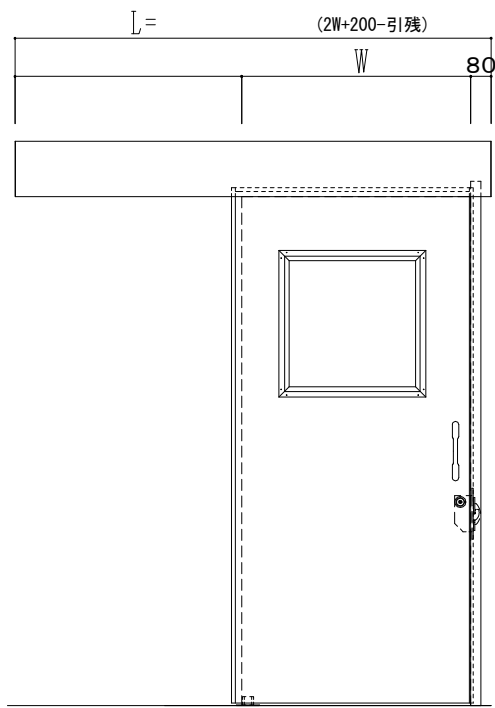

スチール枠

作図縮尺	
正面図	1 / 1
水平断面図	4 / 1
垂直断面図	4 / 1

SUNWIZZ	品名: スライドドア	型名: SSST-R40 (V1.5) -片引自閉-3方	SSST-R40-15KLD31021-2410
---------	------------	------------------------------	--------------------------