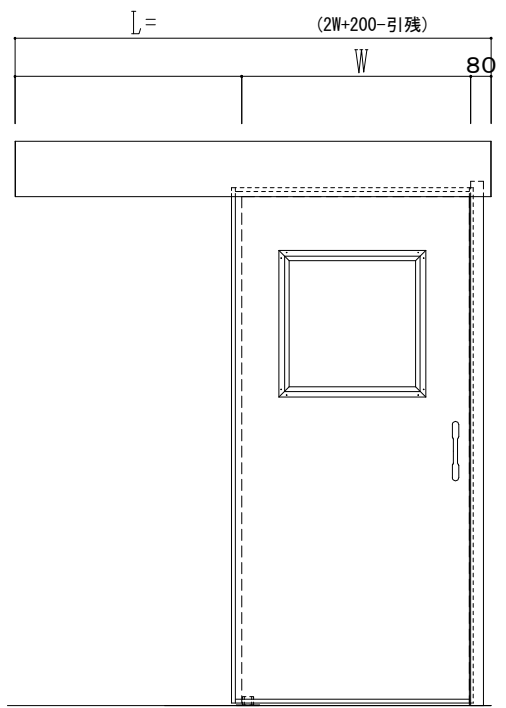

スチール枠

作図縮尺	
正面図	1 / 1
水平断面図	4 / 1
垂直断面図	4 / 1

SUNWIZZ	品名： スライドドア	型名： SSST-R40 (V1.5) -片引自閉-3方	SSST-R40-15KLD300P-2410
---------	------------	------------------------------	-------------------------