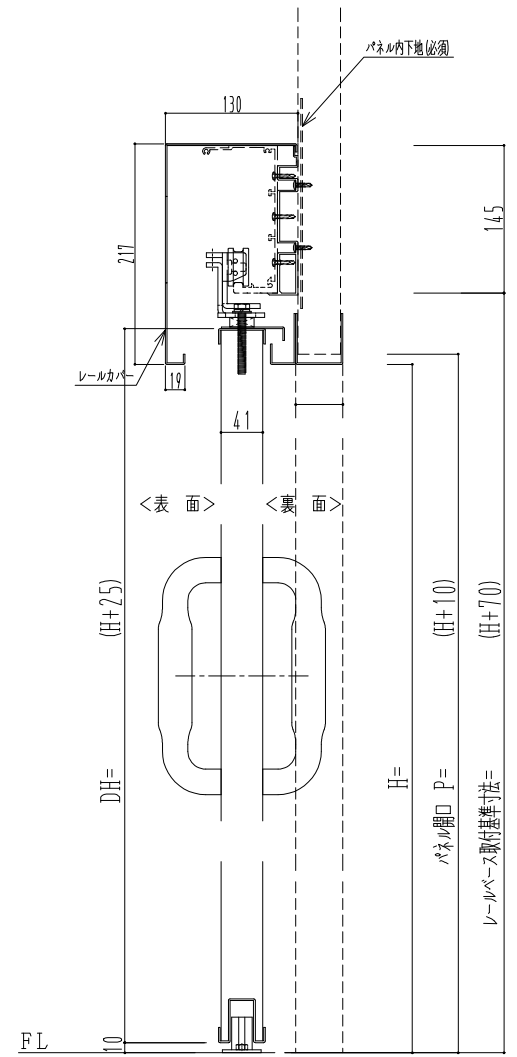

スチール枠

作図縮尺	
正面図	1 / 1
水平断面図	4 / 1
垂直断面図	4 / 1

SUNWIZZ	品名： スライドドア	型名： SSST-R40 (V1.5) -片引自閉-3方	SSST-R40-15KLD300P-2410
---------	------------	------------------------------	-------------------------