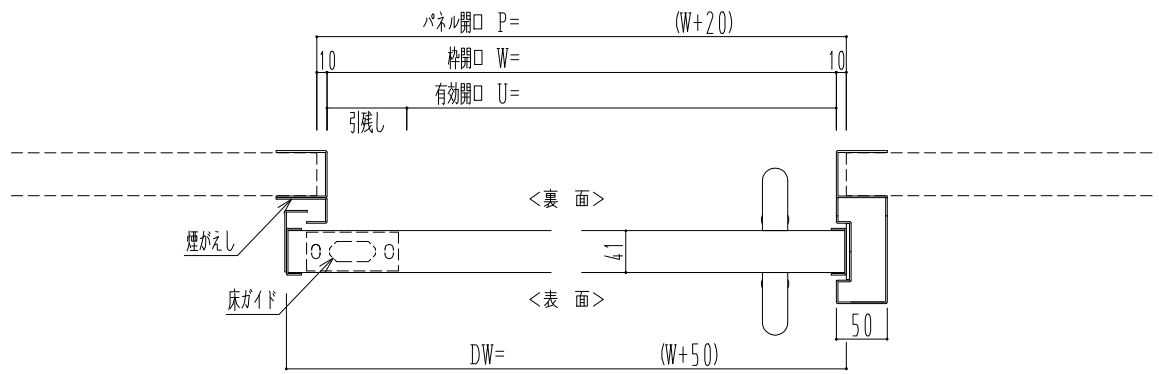

スチール枠

作図縮尺	
正面図	1 / 1
水平断面図	4 / 1
垂直断面図	4 / 1

SUNWIZZ	品名： スライドドア	型名： SSST-R40 (V1.5) -片引自閉-3方	SSST-R40-15KLD300P-2410
---------	------------	------------------------------	-------------------------