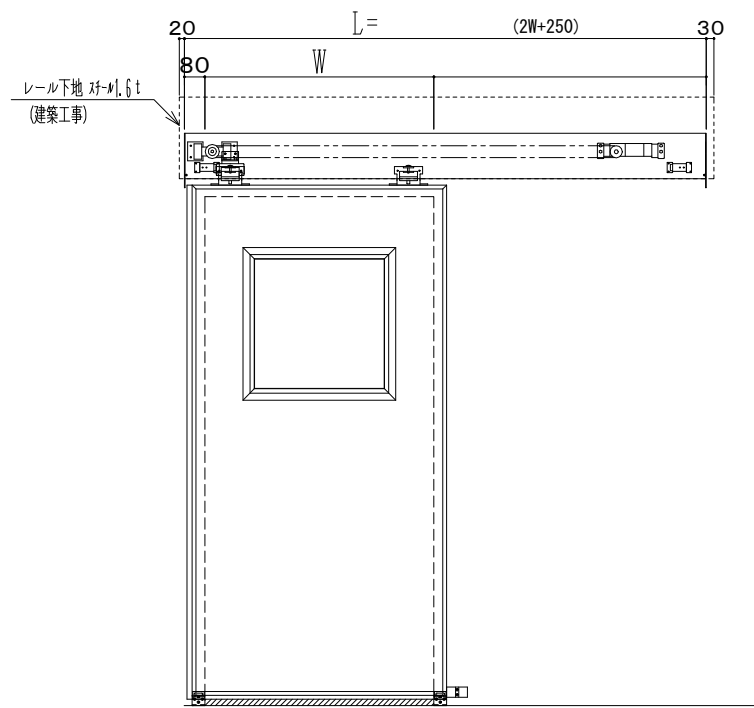

アルミ枠

| | |
|-----------|-------|
| 作 図 縮 尺 | |
| 正 面 図 | 1 / 1 |
| 水 平 断 面 図 | 4 / 1 |
| 垂 直 断 面 図 | 4 / 1 |

| | | | |
|----------------|-------------|--|----------------------|
| SUNWIZZ | 品名: 気密スライド7 | 型名: SAR40 (V4.1)-片引自動-3方 上部 サニター エアタイト | SAR40-41KRF3213-2404 |
|----------------|-------------|--|----------------------|