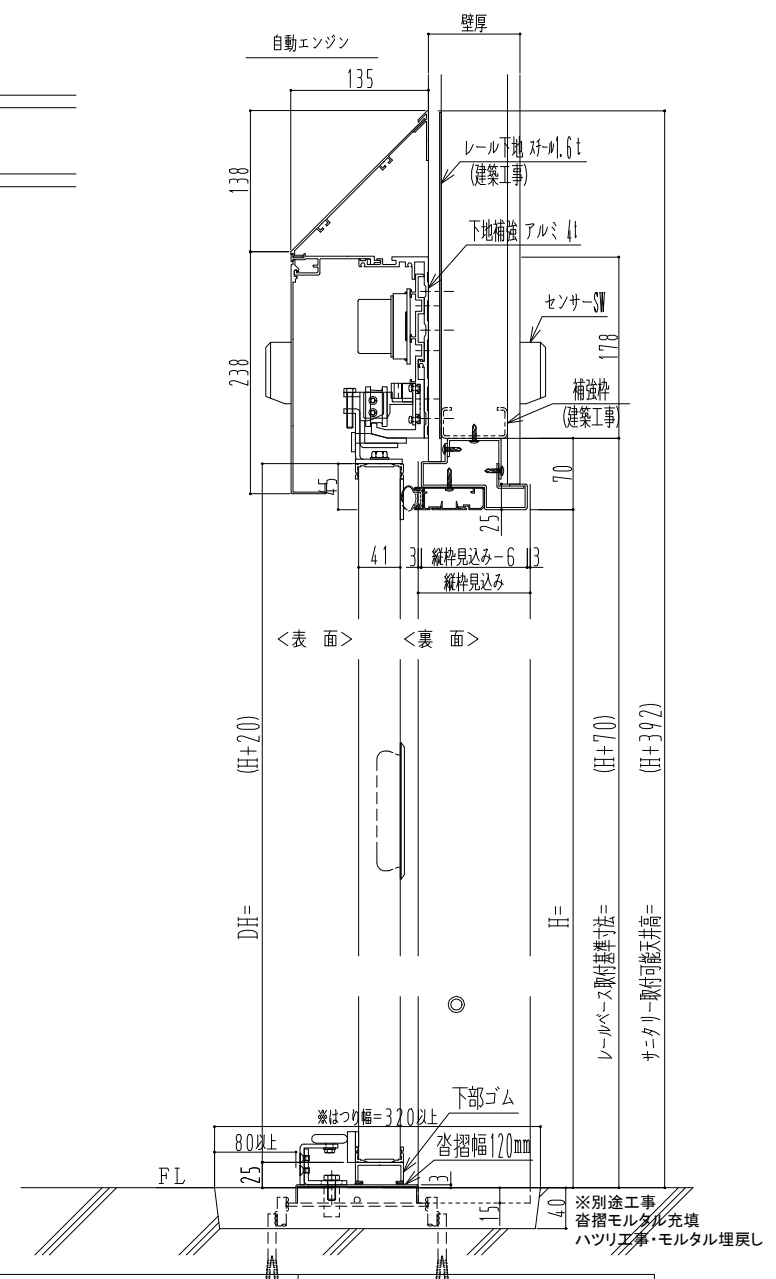

アルミ枠

| | |
|-----------|-------|
| 作 図 縮 尺 | |
| 正 面 図 | 1 / 1 |
| 水 平 断 面 図 | 4 / 1 |
| 垂 直 断 面 図 | 4 / 1 |

| | | | |
|----------------|-------------|--|----------------------|
| SUNWIZZ | 品名: 気密スライド7 | 型名: SAR40 (V4.1)-片引自動-3方 上部 サニター エアタイト | SAR40-41KRF3213-2404 |
|----------------|-------------|--|----------------------|