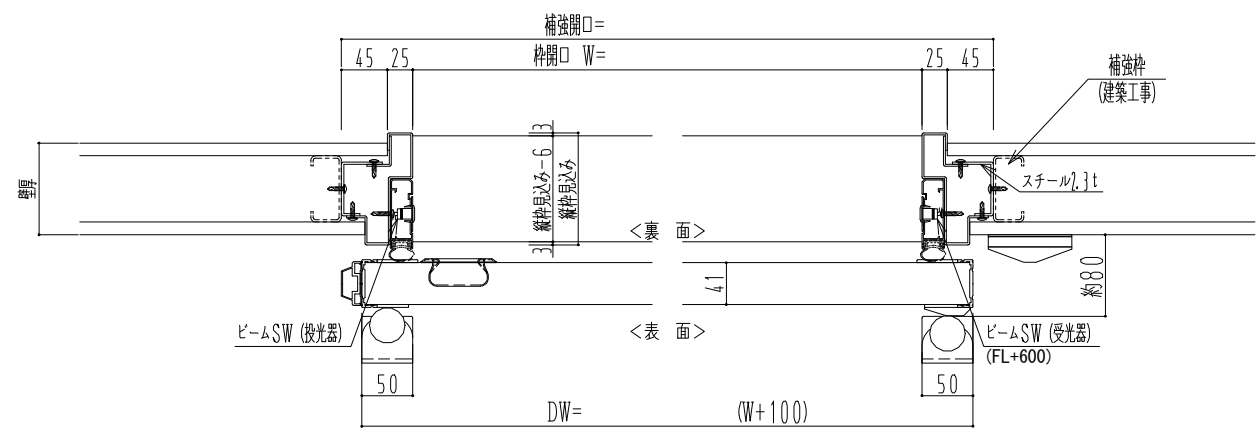

アルミ枠

| | |
|-----------|-------|
| 作 図 縮 尺 | |
| 正 面 図 | 1 / 1 |
| 水 平 断 面 図 | 4 / 1 |
| 垂 直 断 面 図 | 4 / 1 |

| | | | |
|----------------|-------------|--|----------------------|
| SUNWIZZ | 品名: 気密スライド7 | 型名: SAR40 (V4.1)-片引自動-3方 上部 サニター エアタイト | SAR40-41KRF3213-2404 |
|----------------|-------------|--|----------------------|