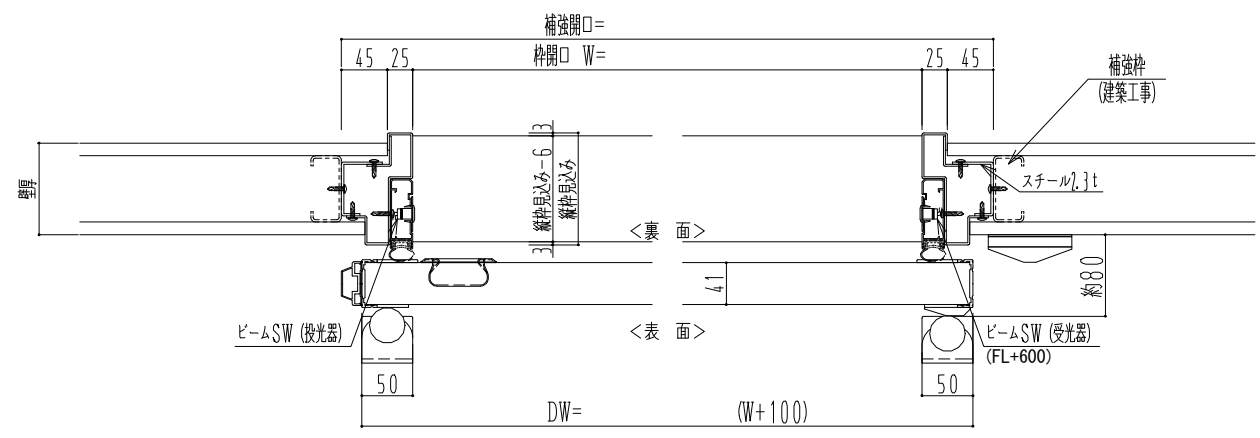

アルミ枠

作 図 縮 尺	
正 面 図	1 / 1
水 平 断 面 図	4 / 1
垂 直 断 面 図	4 / 1

SUNWIZZ	品名: 気密スライド7	型名: SAR40 (V4.1)-片引自動-3方 上部 イタイト	SAR40-41KRF3205-2404
---------	-------------	----------------------------------	----------------------