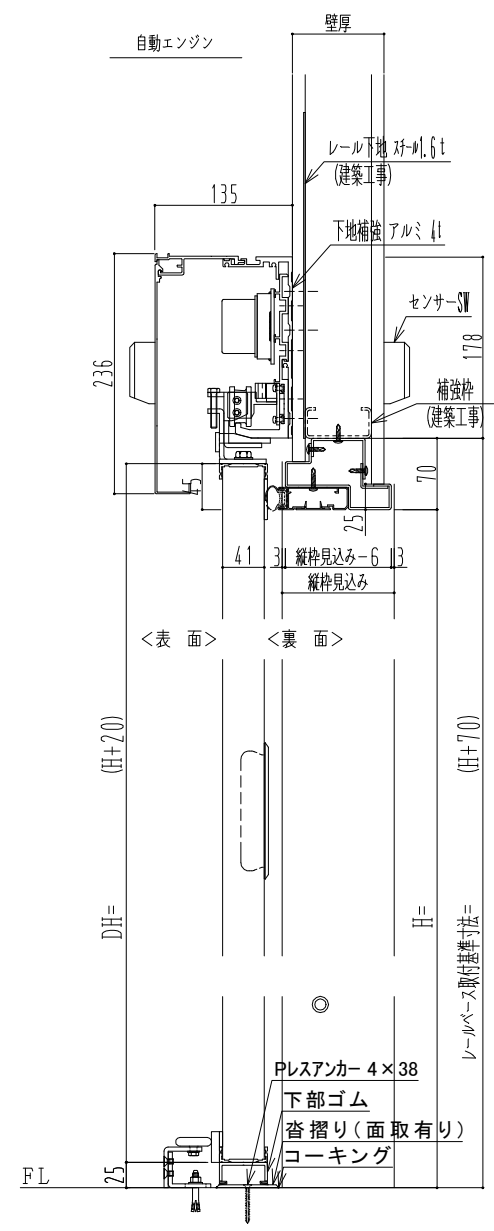

アルミ枠

作 図 縮 尺	
正 面 図	1 / 1
水 平 断 面 図	4 / 1
垂 直 断 面 図	4 / 1

SUNWIZZ	品名: 気密スライド7	型名: SAR40 (V4.1)-片引自動-3方 上部 イタイト	SAR40-41KRF3205-2404
---------	-------------	----------------------------------	----------------------