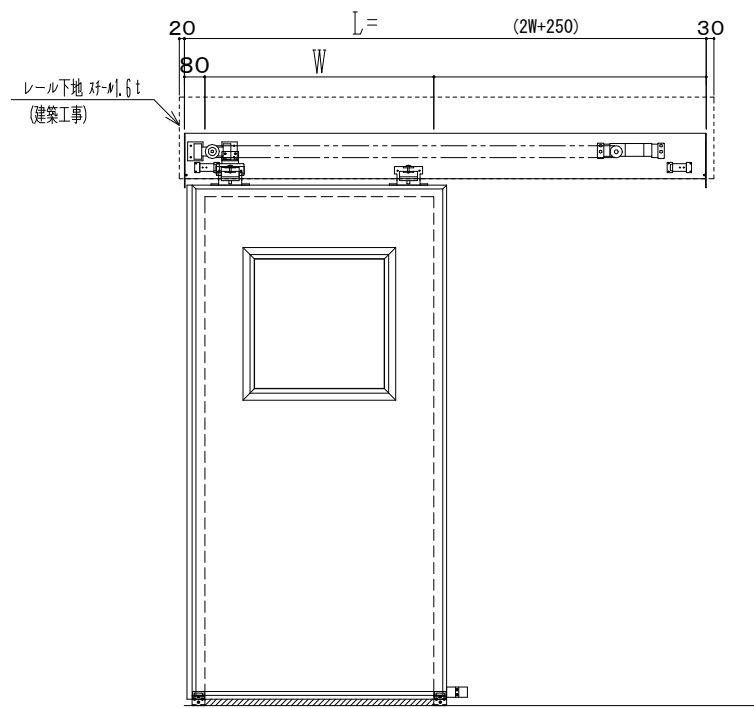

アルミ枠

作 図 縮 尺	
正 面 図	1 / 1
水 平 断 面 図	4 / 1
垂 直 断 面 図	4 / 1

SUNWIZZ	品名: 気密スライド7	型名: SAR40 (V4.1)-片引自動-3方 上部 イタイト	SAR40-41KRF3205-2404
---------	-------------	----------------------------------	----------------------