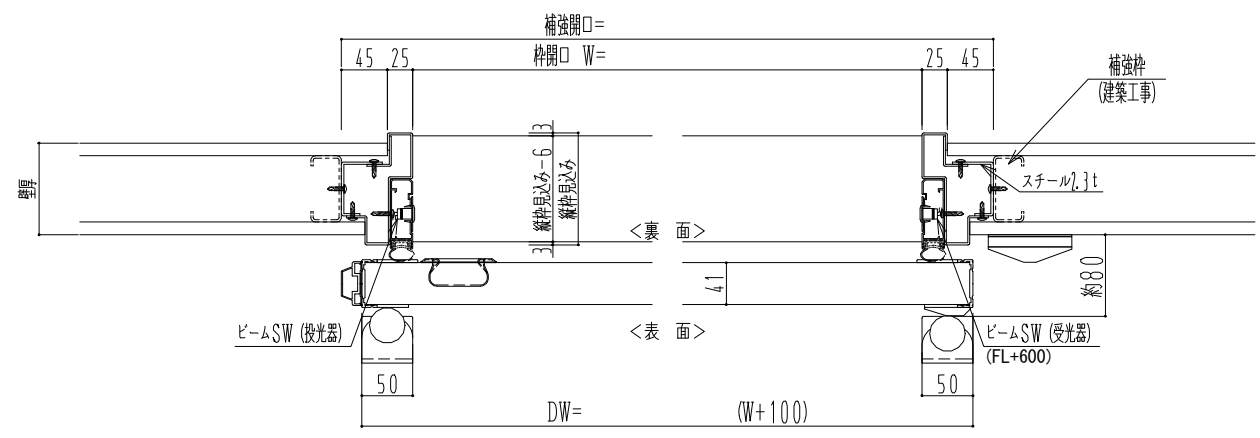

アルミ枠

作図縮尺	
正面図	1 / 1
水平断面図	4 / 1
垂直断面図	4 / 1

SUNWIZZ	品名: 気密スライド7	型名: SAR40 (V4.1) - 片引自動-3方 上部 イタイト	SAR40-41KRF3203-2404
----------------	-------------	------------------------------------	----------------------