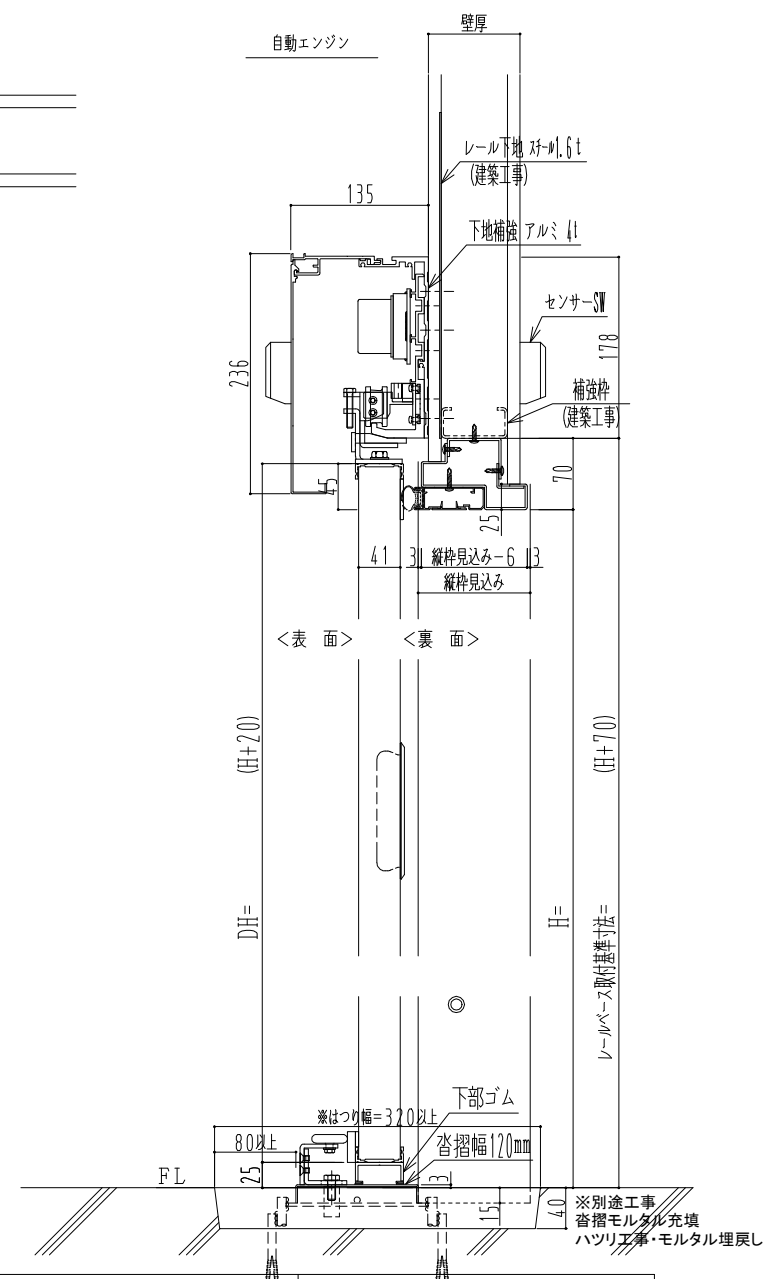

アルミ枠

作図縮尺	
正面図	1 / 1
水平断面図	4 / 1
垂直断面図	4 / 1

SUNWIZZ	品名: 気密スライド7	型名: SAR40 (V4.1) - 片引自動-3方 上部 イタイト	SAR40-41KRF3203-2404
----------------	-------------	------------------------------------	----------------------