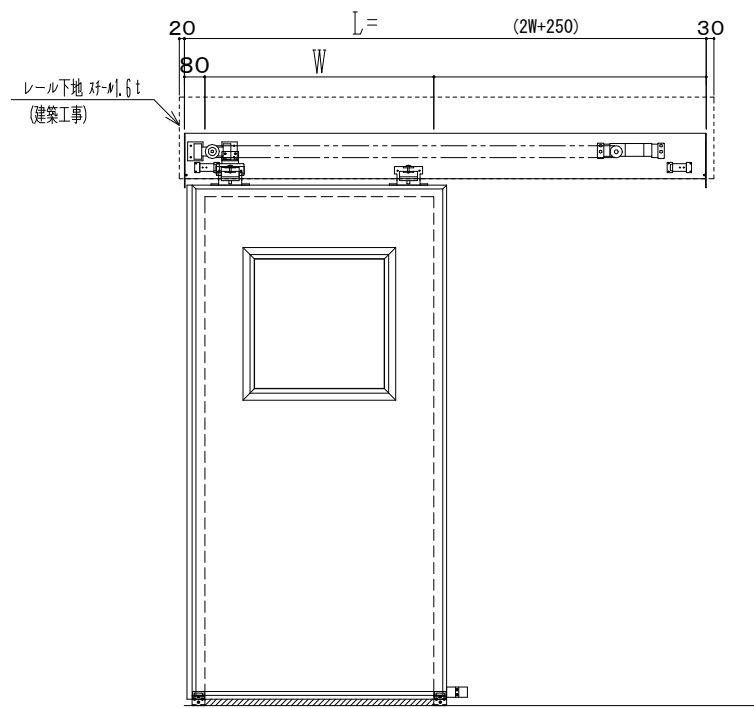

アルミ枠

作図縮尺	
正面図	1 / 1
水平断面図	4 / 1
垂直断面図	4 / 1

SUNWIZZ	品名: 気密スライド7	型名: SAR40 (V4.1) - 片引自動-3方 上部 イタイト	SAR40-41KRF3203-2404
----------------	-------------	------------------------------------	----------------------