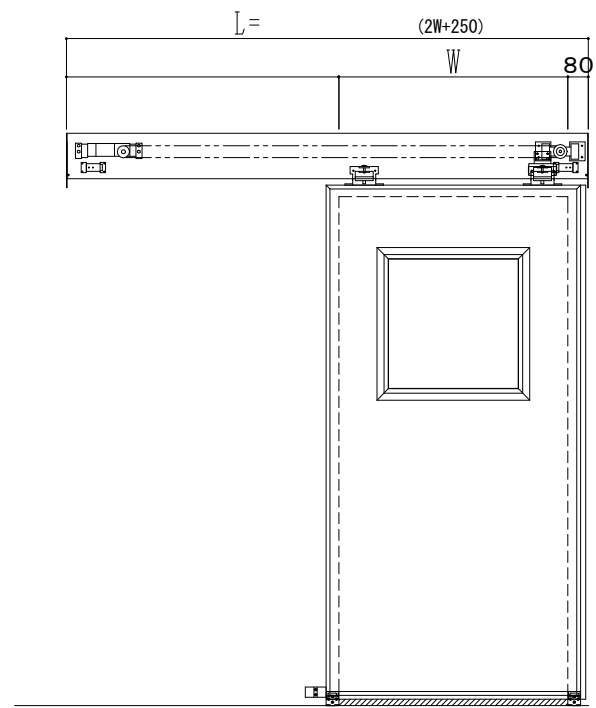

アルミ枠

作図縮尺	
正面図	1 / 1
水平断面図	4 / 1
垂直断面図	4 / 1

SUNWIZZ	品名: 気密スライド7	型名: SAR40 (V4.1) - 片引自動-3方 上部 サニタリー エアタイト	SAR40-41KLF321P-2404
---------	-------------	---	----------------------