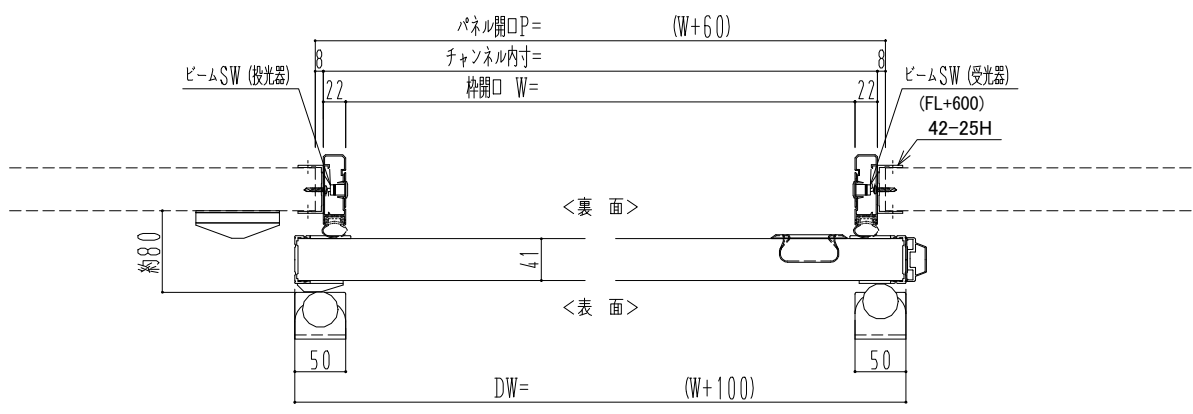

アルミ枠

作図縮尺	
正面図	1 / 1
水平断面図	4 / 1
垂直断面図	4 / 1

SUNWIZZ	品名: 気密スライド7	型名: SAR40 (V4.1) - 片引自動-3方 上部 サニタリー エアタイト	SAR40-41KLF321P-2404
---------	-------------	---	----------------------