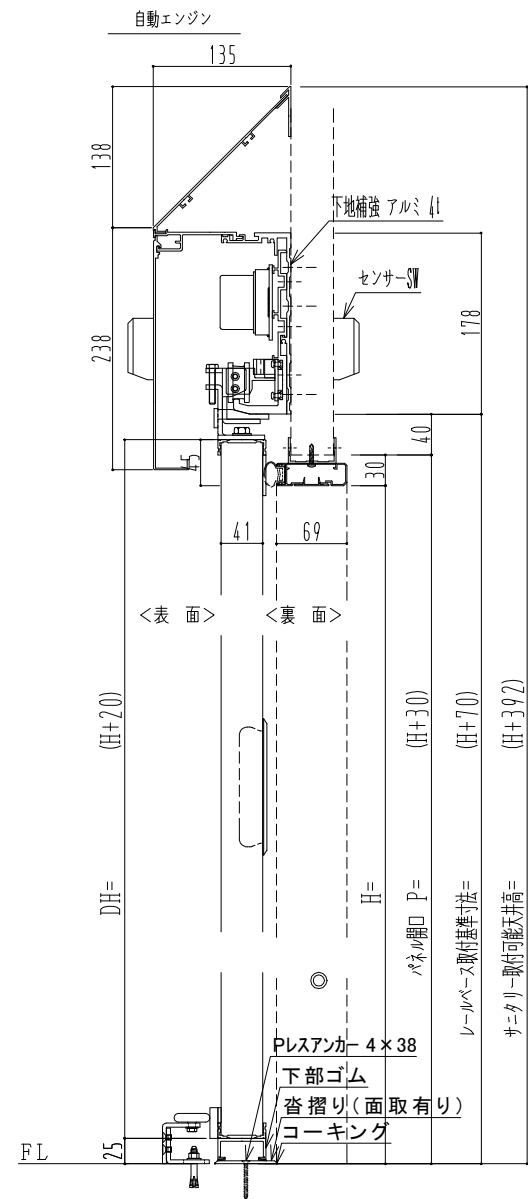

アルミ枠

作図縮尺	
正面図	1 / 1
水平断面図	4 / 1
垂直断面図	4 / 1

SUNWIZZ	品名: 気密スライド7	型名: SAR40 (V4.1) - 片引自動-3方 上部 サニタリー エアタイト	SAR40-41KLF321P-2404
---------	-------------	---	----------------------