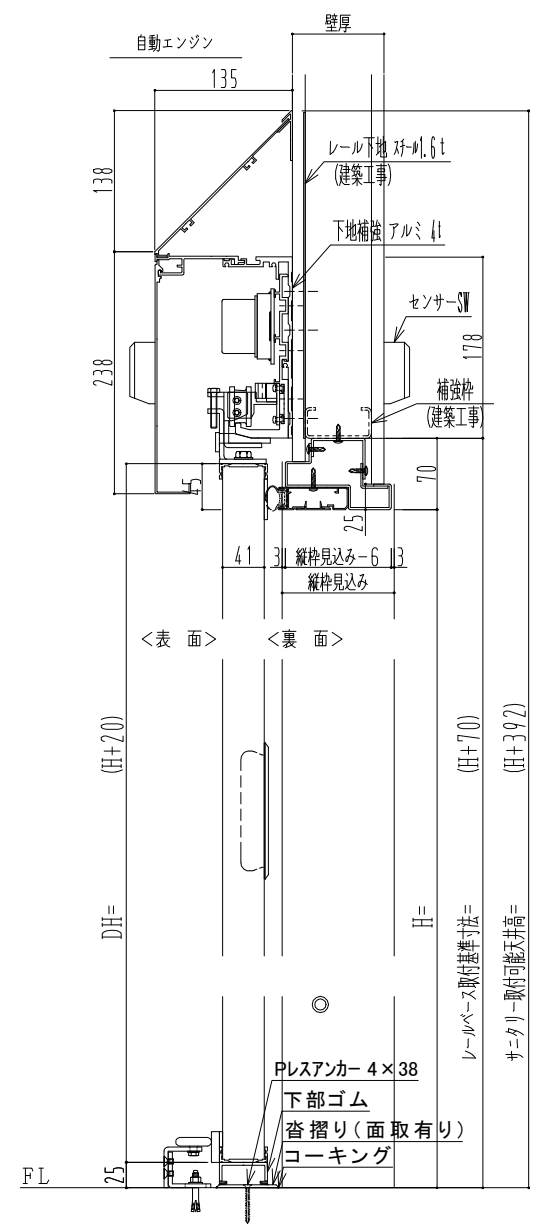

アルミ枠

作図縮尺	
正面図	1 / 1
水平断面図	4 / 1
垂直断面図	4 / 1

SUNWIZZ	品名: 気密スライドドア	型名: SAR40 (V4.1) - 片引自動-3方 上部 サニタリーエアタイト	SAR40-41KLF3215-2404
----------------	--------------	--	----------------------