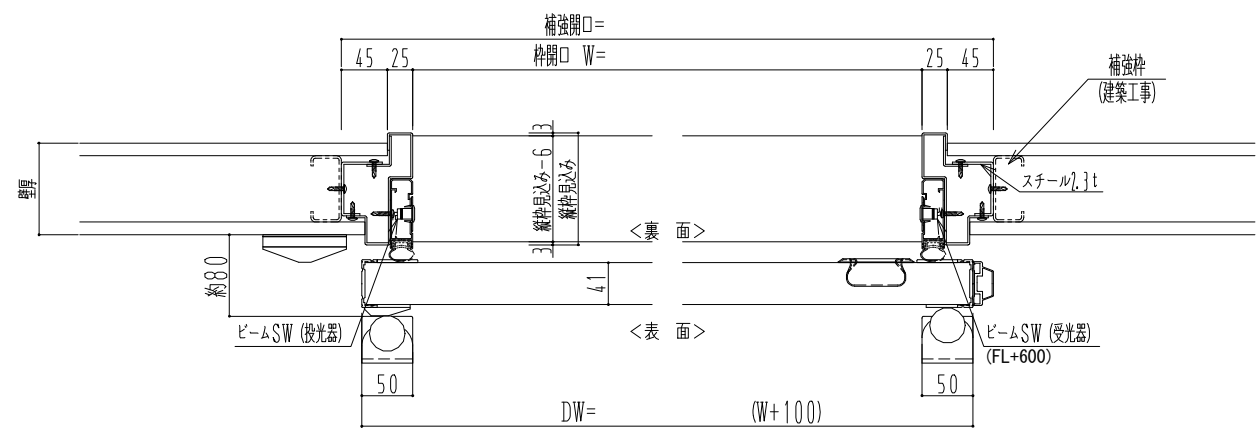

アルミ枠

作図縮尺	
正面図	1 / 1
水平断面図	4 / 1
垂直断面図	4 / 1

SUNWIZZ	品名: 気密スライドドア	型名: SAR40 (V4.1) - 片引自動-3方 上部 サニタリーエアタイト	SAR40-41KLF3215-2404
----------------	--------------	--	----------------------