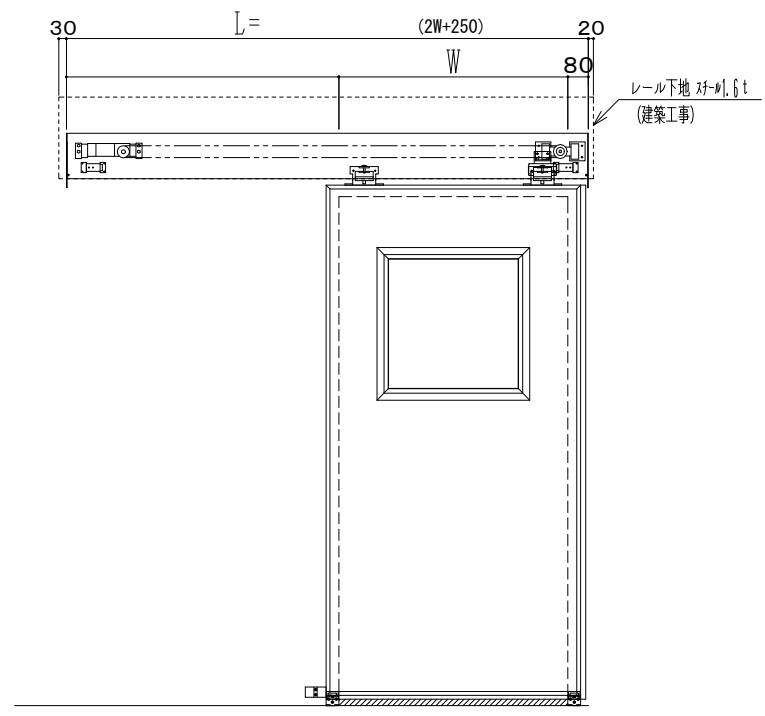

アルミ枠

作図縮尺	
正面図	1 / 1
水平断面図	4 / 1
垂直断面図	4 / 1

SUNWIZZ	品名: 気密スライドドア	型名: SAR40 (V4.1) - 片引自動-3方 上部 サニタリーエアタイト	SAR40-41KLF3215-2404
----------------	--------------	--	----------------------